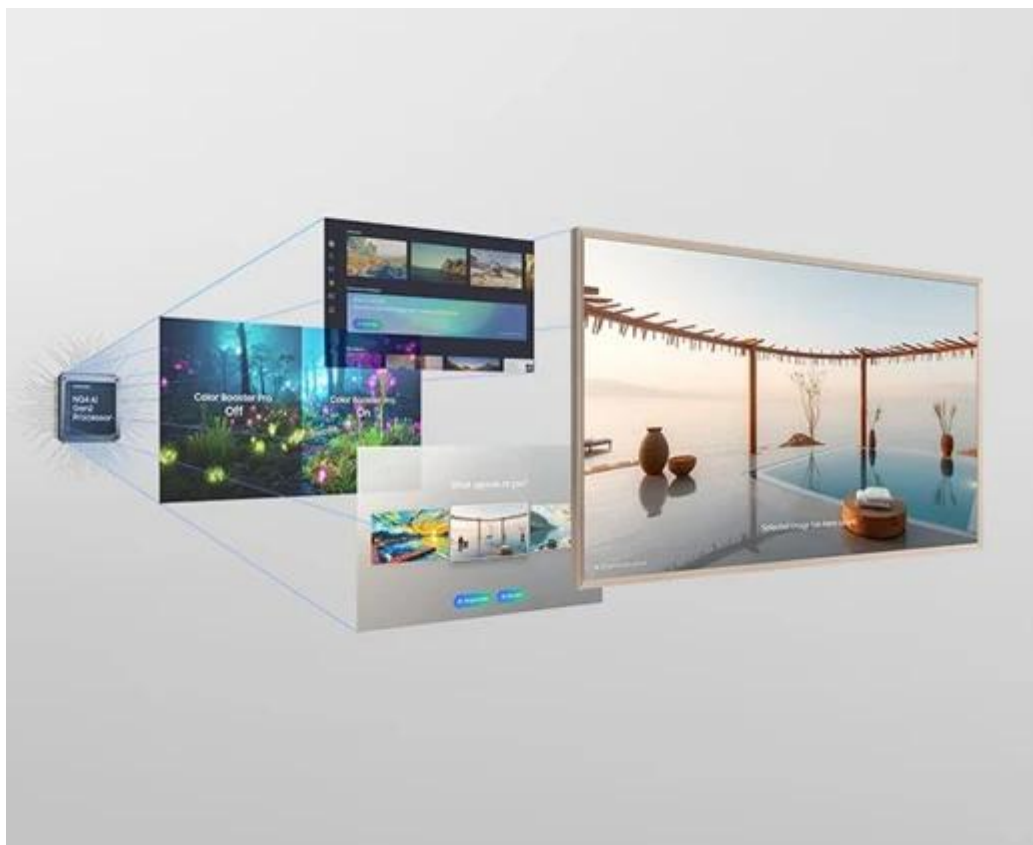

24 měs.

Stav:

Nové zboží

Popis**TV Samsung The Frame QE43LS03F - digitální obraz v obraze**

Samsung The Frame QE43LS03F promění váš obývací pokoj v televizní galerii. **Obrazovka s úhlopříčkou 43 palců** je vyvedena v **provedení obrazového rámu**, díky čemuž dokonale splyne s interiérem. **Unikátní režim Art Mode** promění obrazovku v digitální galerii s přehlídkou uměleckých děl z celého světa nebo vašich fotografií.

Tento model tak spojuje umělecký design s moderními technologiemi a je ideální pro všechny, kteří hledají estetický přesah a výkon. **Samsung The Frame QE43LS03F** je vybaven výkonným **QLED panelem**, který produkuje obraz v ostrém **rozlišení 4K**. Dokáže zachytit každý detail a podpoří špičkovou kvalitu filmů, seriálů, her a dalšího vizuálního obsahu.

Operační systém Tizen přináší funkce **Smart TV**, a to včetně přístupu ke streamovacím službám. S televizorem **Samsung The Frame QE43LS03F** tak multimediální zábava nikdy nekončí.