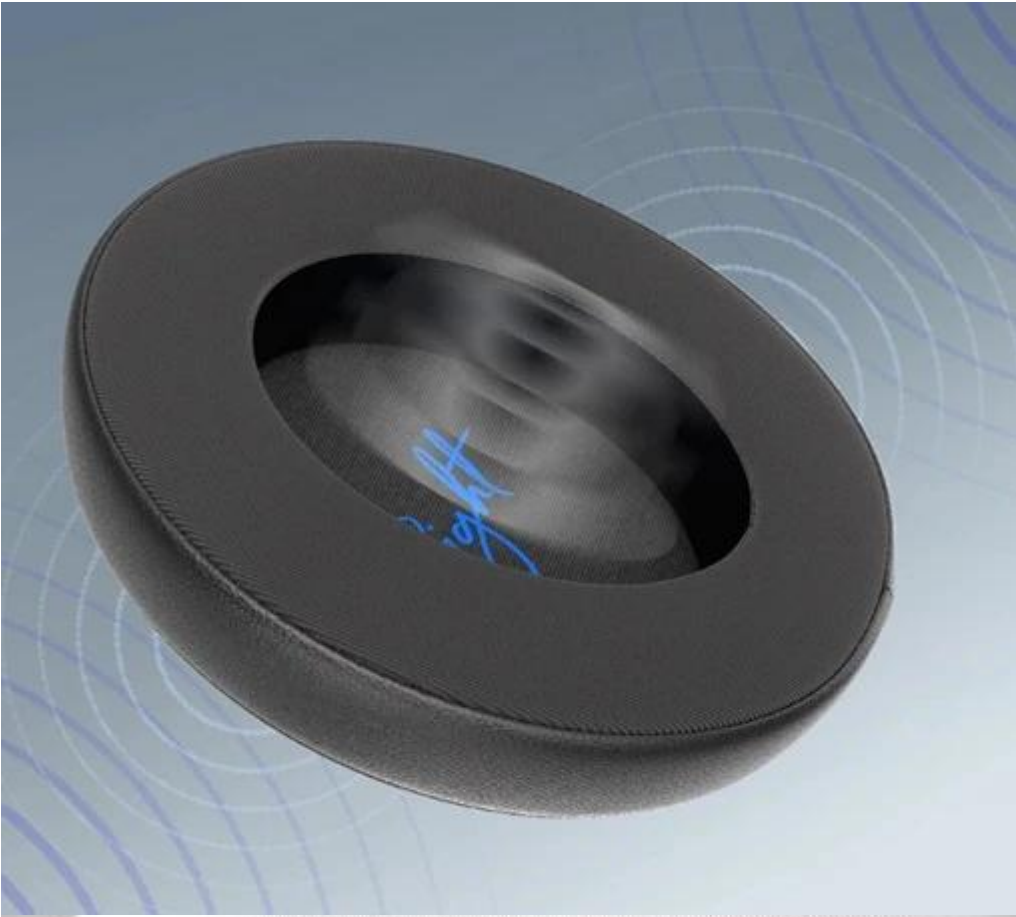

24 měs.

Stav:

Nové zboží

Popis**Endorfy Earpads Cool Hybrid - udrží vás v ledově klidném tempu**

Stylové náušníky Endorfy Earpads Cool Hybrid, se kterými dosáhnete nové úrovně pohodlí. Nejedná se jen tak o ledajaký doplněk, toto je opravdový upgrade pro vaše sluchátka, a hlavně vaše uši. Ať už pracujete, hrajete, relaxujete u filmů nebo poslechu hudby, zůstanete v pohodě. **Náušníky Endorfy Earpads Cool Hybrid** jsou zhotoveny z paměťové pěny, které jsou vyplněny speciálním **chladicím materiálem**. Tato unikátní **gelová vrstva** efektivně chladí a **zabraňuje přehřívání uší** během dlouhodobého během horké herní akce nebo letních dnů.

V druhém sledu se pak optimálně přizpůsobí každému tvaru hlavy, uší a dokonale sedí. **Hybridní design kombinuje PU kůži na bocích s jemnou tkaninou vpředu**, což přispívá nejenom k luxusnímu vzhledu, ale také vylepšené akustice a **izolaci hluku**. Náušníky Endorfy Earpads Cool Hybrid jsou navrženy **pro modely Viro, Viro Plus nebo Viro Infra**, ale současně jsou kompatibilní i s dalšími modely, které mají podobný design a rozměry.

Gelová vrstva okamžitě poskytuje osvěžující chlad a snižuje přehřívání uší. **Paměťová pěna** se dokonale přizpůsobí tvaru hlavy a uší, zajišťuje optimální tlak a stabilitu. Moderní design s modrým označením LEFT a RIGHT usnadňuje správnou montáž.

- Speciální chladicí gel pro okamžitý osvěžující efekt a snížení přehřívání
- Polstrování z paměťové pěny se přizpůsobí individuálnímu tvaru hlavy a uší
- Hybridní konstrukce kombinuje PU kůži na bocích s měkkou látkou vpředu
- Vyvážený zvuk s optimální izolací a širokým zvukovým polem
- Kompatibilní s řadou Viro (Viro, Viro Plus, Viro Infra) a podobnými modely
- Rychlá a snadná instalace díky uživatelsky přívětivému montážnímu systému
- Rozměry 110 x 90 mm s univerzální velikostí pro většinu sluchátek