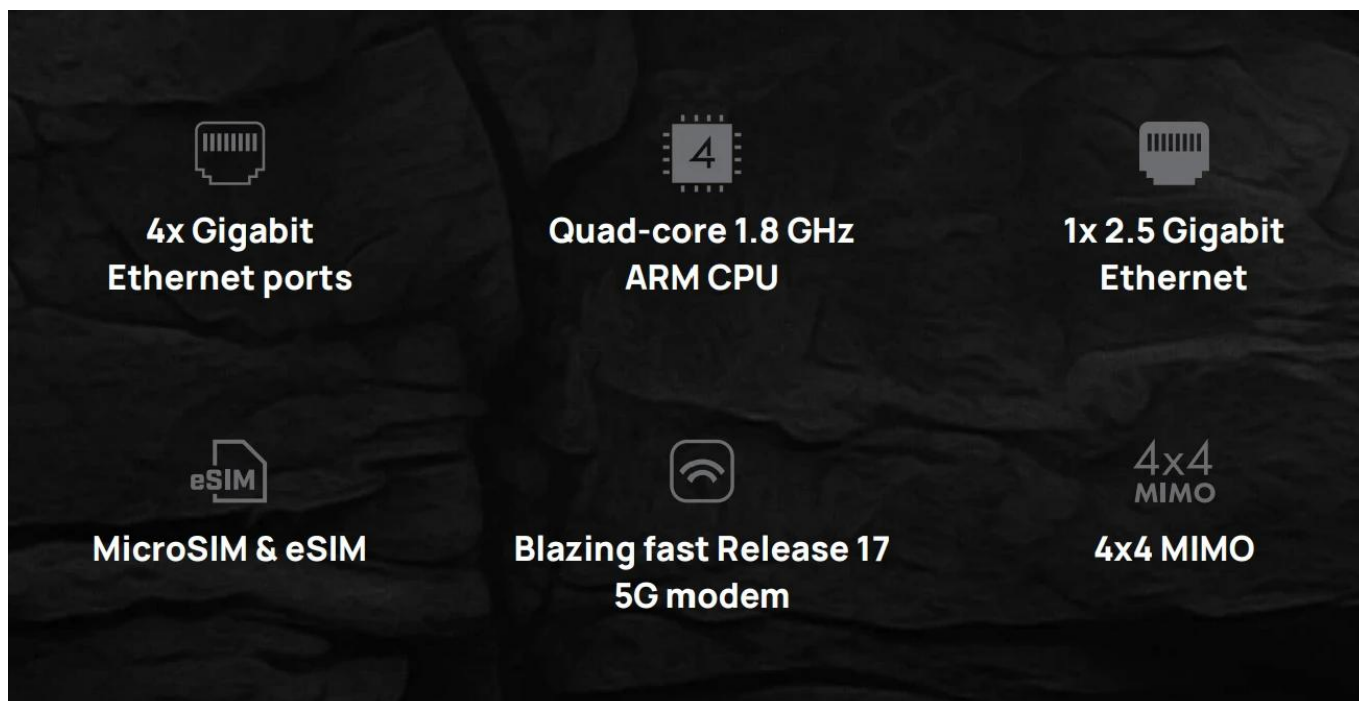

26 měs.

Stav:

Nové zboží

Popis

MikroTik Chateau 5G R17 ax

Výkonný 5G domácí router s podporou eSIM pro okamžité připojení k internetu.

MikroTik Chateau 5G R17 ax představuje nejnovější generaci 5G routerů s podporou Release 17, který přináší vyšší rychlosti stahování, lepší stabilitu signálu a rychlejší odezvu i v oblastech se slabým pokrytím. Díky integrované **eSIM technologii** se můžete připojit k internetu okamžitě, i když nemáte fyzickou SIM kartu.

Router je vybaven **čtyřjádrovým procesorem ARM** s frekvencí 1,8 GHz, 1 GB RAM a systémem **RouterOS v7**, který nabízí pokročilé možnosti správy sítě. S podporou **4x4 MIMO technologie** a duální **Wi-Fi 6** zajišťuje spolehlivé připojení pro všechna vaše zařízení.

- Nejnovější 5G Release 17 modem s podporou pokročilých agregačních kombinací
- Integrovaná eSIM a micro SIM slot pro flexibilní možnosti připojení
- Čtyřjádrový procesor IPQ-6010 s frekvencí až 1,8 GHz a 1 GB RAM
- 4x Gigabit Ethernet porty a 1x 2,5Gigabit Ethernet port
- Dvoupásmová Wi-Fi 6 (802.11ax) s duálním řetězcem pro 2,4 GHz i 5 GHz