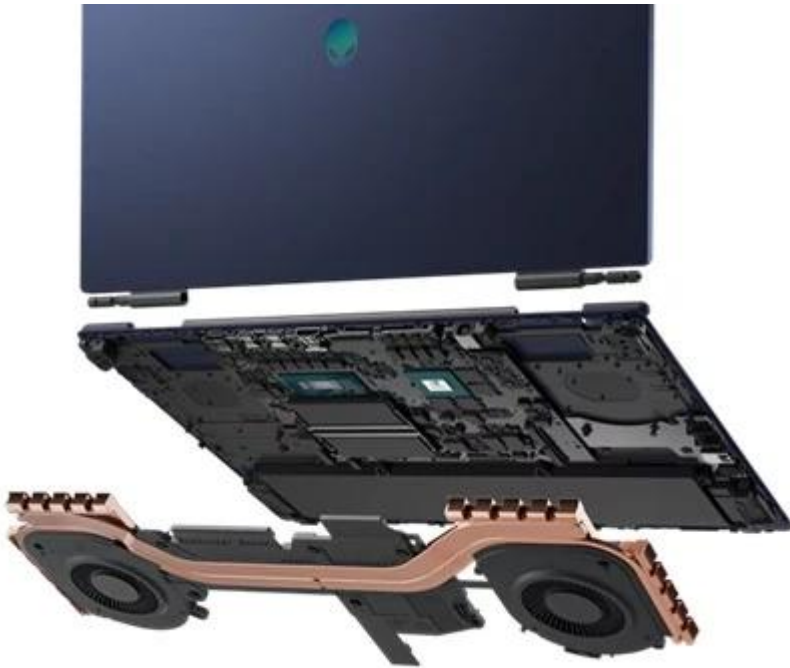

DELL Alienware 16X Aurora AC16251 - připraveni na pořádné levelování?

Notebook DELL Alienware 16X Aurora AC16251 přináší na váš stůl surovou herní sílu. Záleží už jen na vás, jestli ji díky své šikovnosti dokážete přetavit ve vítězství. Z hlediska výkonu a technologií však tento model nedělá žádné kompromisy. Kombinace **procesoru Intel Core Ultra 9 275HX** a **grafické karty NVIDIA GeForce RTX 5070** s podporou **Ray Tracingu** vás vtáhne do precizně vykreslených herních světů, které nemají chybičku. CPU ve spolupráci s **32GB RAM typu DDR5** zajistí hladký chod náročných aplikací, multitasking nebo streamování. Bohatost stínů, odlesků a ucelenost grafiky oceníte nejenom během gamingu, ale také při editaci fotografií, videí a dalšího digitálního obsahu.

16palcový displej poskytuje komfortní plochu pro zobrazení a rozlišení **WQXGA**. **Obnovovací frekvence 240 Hz** zajistí potřebnou plynulost obrazu a hladké vykreslování. Nechybí ani technologie **ComfortView Plus** pro snížení námahy očí a ochranu před modrým světlem při dlouhodobém sledování displeje. Notebook **DELL Alienware 16X Aurora AC16251** se vyznačuje futuristickým designem, pod nímž se ukrývá pokročilé **chlazení Cryo-Chamber**.

Takto se skvěle vypořádá s vysokými teplotami, i když už začne během bitvy pořádně přituhovat. **Vzduch je odváděn čtyřmi výfukovými otvory** a podpoří stabilitu systému během enormní a dlouhotrvající zátěže. Ve výbavě nechybí podsvícená klávesnice, se kterou zvládnete hraní i ve tmě, nebo extra rychlá **SSD jednotka**, která načte aplikace, uložené herní pozice a celý systém během okamžiku.