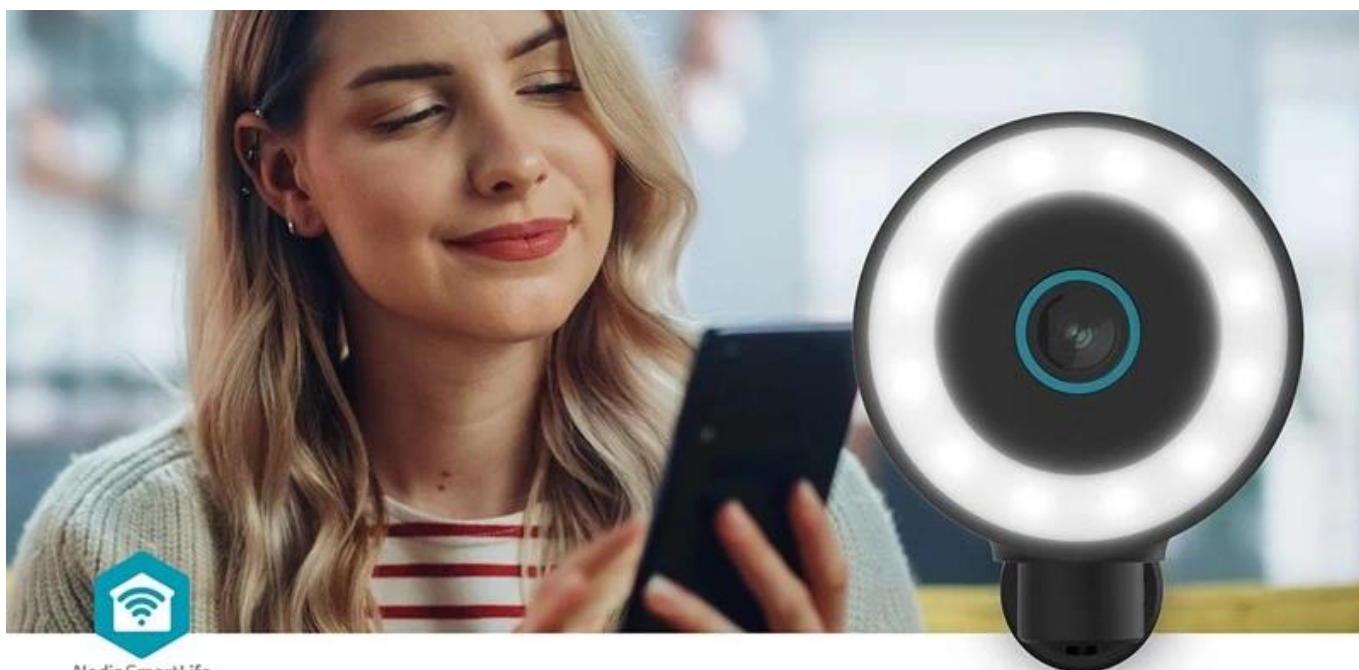

24 měs.

Stav:

Nové zboží

Popis

Nedis WIFICO41CBK - zachytí každý detail

Bezpečnostní kamera Nedis WIFICO41CBK pro dohled nad vnějším prostorem. Podporuje obraz ve vysokém rozlišení 4K, inteligentní detekci pohybu nebo barevné noční vidění. Díky tomu zajišťuje komplexní zabezpečení, na které se můžete spolehnout. **Kamera Nedis WIFICO41CBK** potěší bezdrátovou konektivitou **standardu Wi-Fi 6**, který je rychlejší, stabilnější a nepřipouští žádné výpadky. Konstrukce umožňuje motorizované otáčení, čímž předchází vzniku slepých míst a podpoří maximální dozor.

Navíc s kamerou můžete otáčet na dálku ze svého smartphonu skrz mobilní aplikaci. Svůj majetek budete mít pod kontrolou ve dne i v noci díky **barevnému i klasickému IR nočnímu vidění s dosahem 10 m**. Ve výbavě nechybí ani vestavěný **mikrofon a reproduktor pro obousměrnou komunikaci**. Samozřejmostí je **odolná konstrukce** se stupněm krytí **IP65**, která zajistí bezpečné fungování ve venkovním prostoru i za špatného počasí.

Wi-Fi

App control

Captures Ultra-HD
footage

Infrared and full colour
night vision

Nedis SmartLife

Nedis WIFICO41CBK

Venkovní bezpečnostní kamera s 4K rozlišením, motorickým otáčením a pokročilými funkcemi pro chytrou domácnost.

Tato venkovní kamera Nedis SmartLife nabízí špičkové **4K rozlišení (8 Mpx)** pro zachycení každého detailu ve sledovaném prostoru. Díky podpoře **Wi-Fi 6** zajišťuje stabilní připojení i na větší vzdálenosti bez nutnosti dodatečných hubů. Kamera je vybavena motorickým otáčením s rozsahem **180°** a automatickým sledováním pohybujících se objektů.