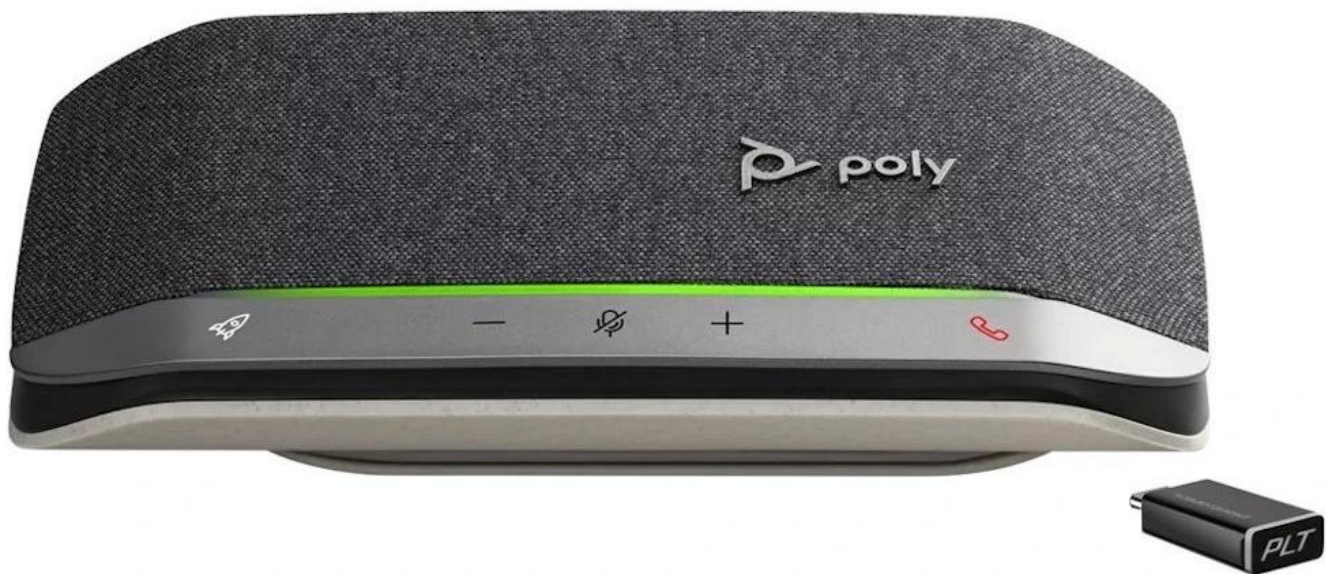

24 měs.

Stav:

Nové zboží

**Popis****Poly Sync 20+ MS - multifunkční konferenční reproduktor**

**Kompaktní reproduktor Poly Sync 20+ MS**, který vykouzlí velké konference. Tento model je stvořen pro on-line schůzky, ať už se konají v kanceláři, domácnosti nebo na akademické půdě. Disponuje **trojicí mikrofonů**, které zajistí přesnou reprodukci a okolní chaos nechají za sebou. **Duplexní zvuk** si poradí v situaci, kdy dva uživatelé mluví zároveň.

Pro připojení slouží **bezdrátová technologie Bluetooth** (adaptér BT700), případně konektor **USB-C**. Díky tomu je reproduktor Poly Sync 20+ MS kompatibilní s moderními notebooky nebo smartphony. Mezi další přednosti patří dlouhá výdrž baterie, která čítá **až 20 hodin provozu**. Když už je řeč o baterii, **Poly Sync 20+ MS** se uplatní také jako **powerbanka** a umožní vám v kritické chvíli nabít váš telefon. Díky **certifikaci MS Teams** se jednoduše integruje do systémů využívajících tuto komunikační platformu.

### Přenosný konferenční reproduktor s kvalitou zvuku jako v zasedací místnosti a certifikací pro Microsoft Teams.

Poly Sync 20+ je kompaktní a výkonný speakerphone navržený pro profesionální videokonference i osobní použití. Díky pokročilé technologii **tří směrových mikrofonů** a potlačení okolního hluku zajišťuje, že budete vždy slyšet a budete slyšeni. S podporou **full-duplex** audia umožňuje přirozené obousměrné konverzace bez přerušování.