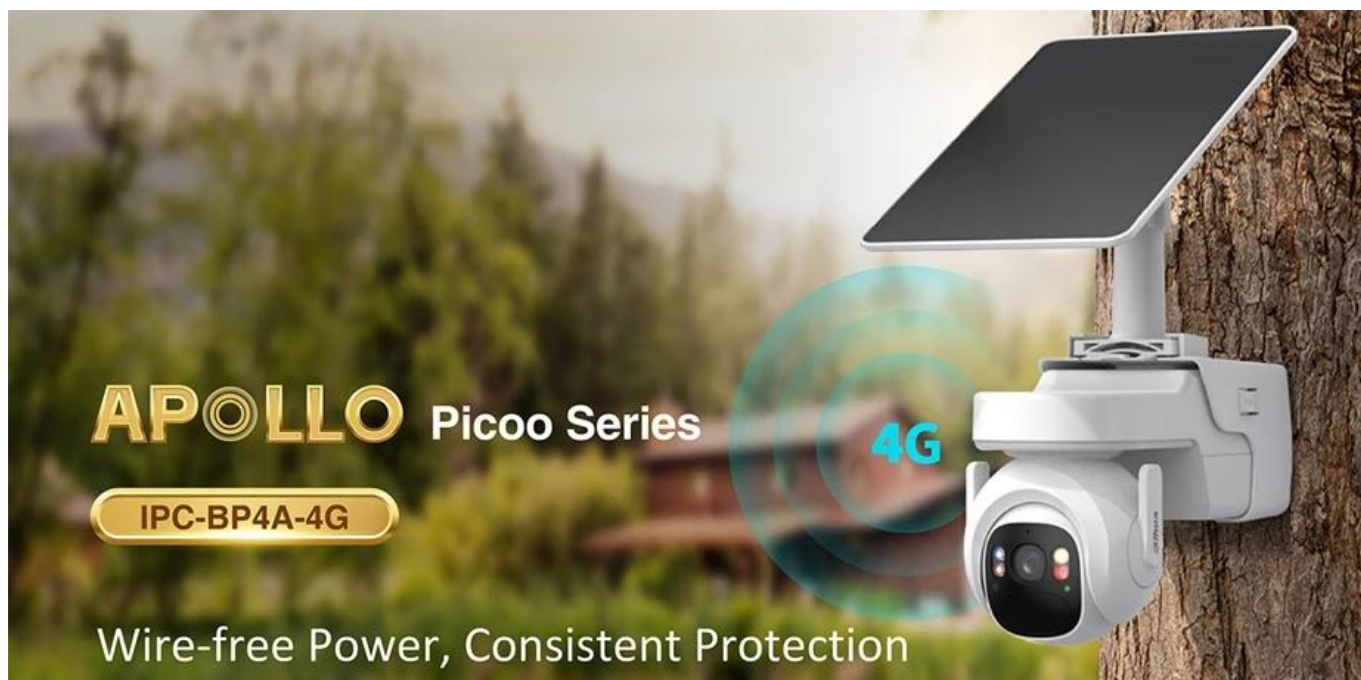

36 měs.

Stav:

Nové zboží

Popis

IP kamera Dahua KIT/BF4CP-4G - ochrana bez kompromisů

IP kamera Dahua KIT/BF4CP-4G se snadnou instalací pro zabezpečení venkovního prostoru. Disponuje **4MPx objektivem**, který zachytí obraz ve vysokém rozlišení a detailech. K tomu umožňuje zachycovat **široké úhly záběru 122,5°** horizontálně, takže neunikne žádný klíčový okamžik. Detekce probíhá na základě algoritmů umělé inteligence, díky čemuž dokáže spolehlivě rozpoznat lidské postavy i vozidla.

IP kamera Dahua KIT/BF4CP-4G je opatřena také **IR + LED přísvitem** a je vhodná pro monitoring v nočních hodinách. V případě narušení prostoru disponuje systémem aktivního odstrašení ve formě sirény a světelného alarmu, což narušitele zaručeně odvede od jeho záměrů. Mezi další přednosti patří podpora **mobilního připojení 4G/LTE**, díky čemuž je **IP kamera Dahua KIT/BF4CP-4G** vhodná pro instalaci do míst, kde není dostupné pevné internetové připojení.