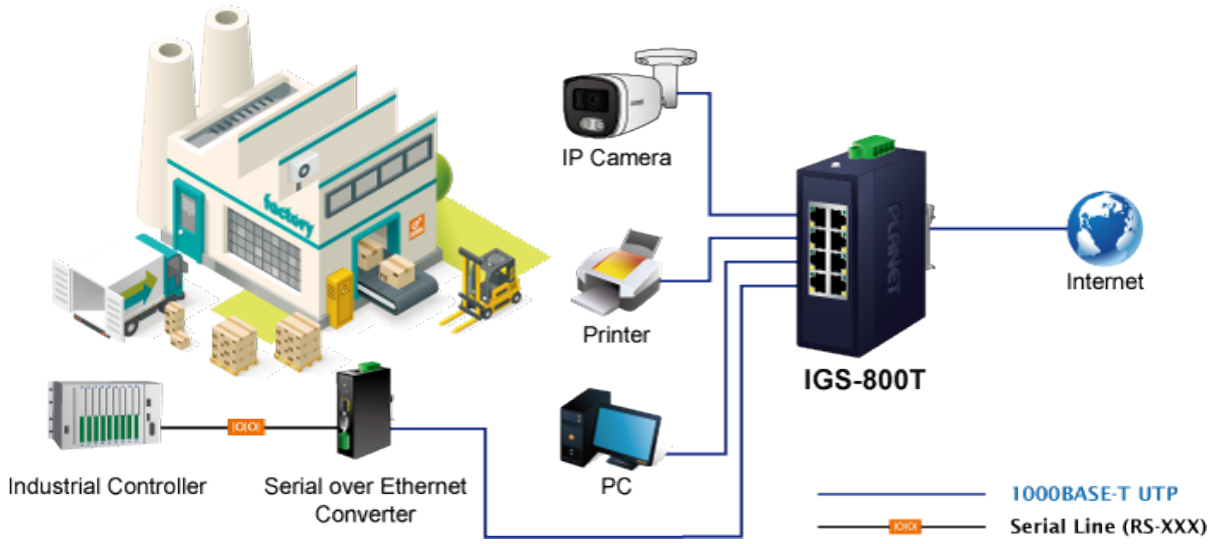

DIN-rail Mounting