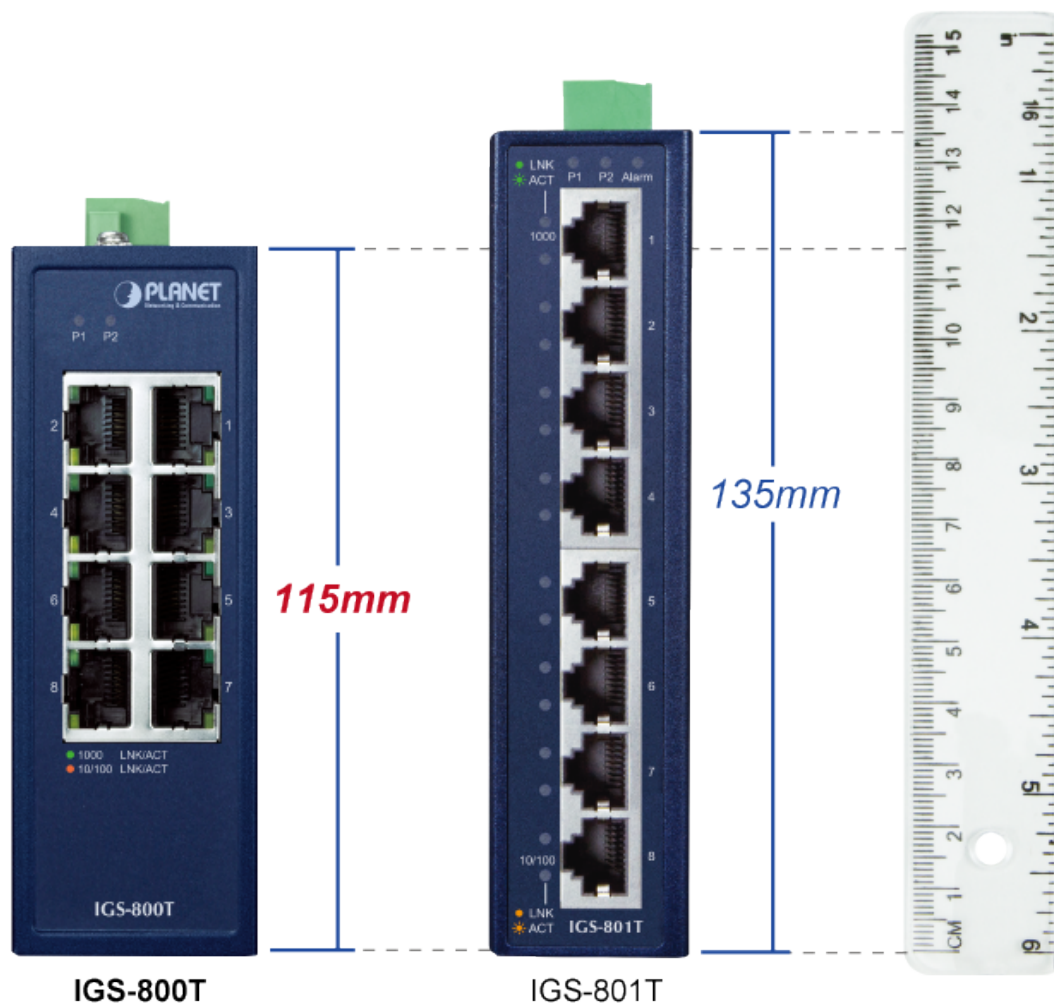

60 měs.

Stav:

Nové zboží

Popis

PLANET IGS-800T

Kompaktní **průmyslový** switch nabízející **8× RJ-45** 10/100/1000 Base-T portů.

Díky svému kovovému pouzdrvu s krytím dle certifikace **IP30** odolává vysokým teplotám **od -40 do +75 °C**, a i díky tomu je vhodný do náročných provozů. Přepínací kapacita switche je **16 Gbps** a propustnost činí **11,9 Mpps**.

ESD+EFT ochrana do 6 kV, montáž na DIN lištu nebo přímo na zeď, **duální napájení** DC 9-48 V / AC 24 V.

Compact Industrial 8-Port Switch

ZÁKLADNÍ SPECIFIKACE

Fyzické vlastnosti:

Porty: 8× 10/100/1000BASE-T RJ-45

Paměť: 4k MAC adres

Propustnost: sběrnice 16 Gbps, provozně 11,9 Mpps (64 B)

Podpora přenosu: JumboFrame 9 KB

Provedení: DIN lišta, na zeď

Napájení: DC 9-48 V / AC 24 V redundantní, s funkcí ochrany proti přepólování

Ochrana: ESD + EFT do 6 kV

Provozní teplota: -40 až +75 °C, vlhkost do 90 %

Rozměry: 115 × 70 × 41 mm

Hmotnost: 305 g

Průmyslové vlastnosti:

zařízení je odolné proti pádu (IEC-60068-2-32) z výšky 75 cm na všechny dopadové části