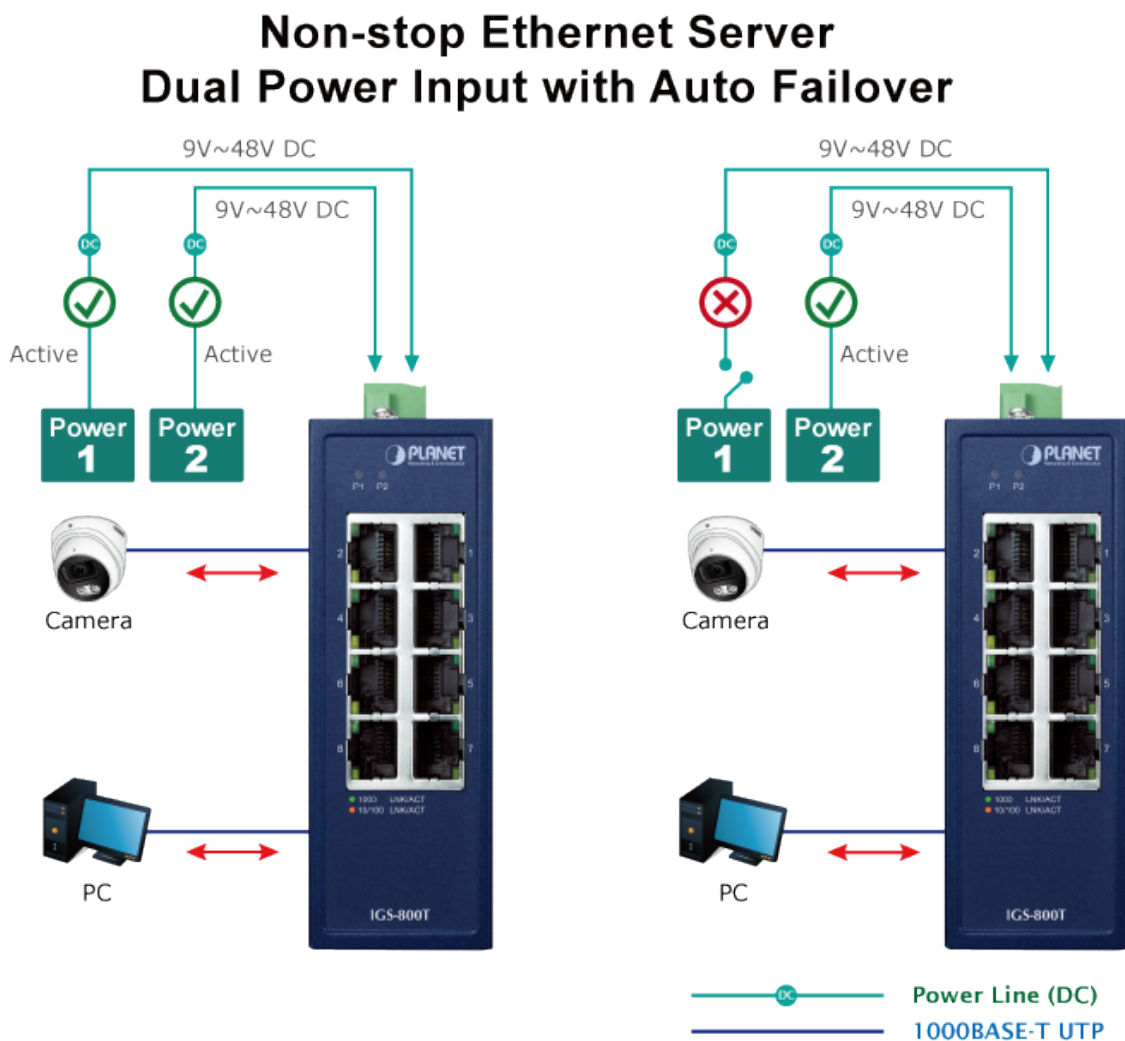

60 měs.

Stav:

Nové zboží

Popis

PLANET IGS-800T

Kompaktní **průmyslový** switch nabízející **8× RJ-45** 10/100/1000 Base-T portů.

Díky svému kovovému pouzdrvu s krytím dle certifikace **IP30** odolává vysokým teplotám **od -40 do +75 °C**, a i díky tomu je vhodný do náročných provozů. Přepínací kapacita switche je **16 Gbps** a propustnost činí **11,9 Mpps**.

ESD+EFT ochrana do 6 kV, montáž na DIN lištu nebo přímo na zeď, **duální napájení** DC 9-48 V / AC 24 V.

Compact Industrial 8-Port Switch

ZÁKLADNÍ SPECIFIKACE

Fyzické vlastnosti:

Porty: 8× 10/100/1000BASE-T RJ-45

Ochrana: ESD + EFT do 6 kV

Provozní teplota: -40 až +75 °C, vlhkost do 90 %

Rozměry: 115 × 70 × 41 mm

Hmotnost: 305 g

Průmyslové vlastnosti:

zařízení je odolné proti pádu (IEC-60068-2-32) z výšky 75 cm na všechny dopadové části

zařízení je odolné proti vibracím (IEC-60068-2-6)

zařízení je odolné proti přetížení krátkodobému zrychlení 50g, dlouhodobému 4g (IEC-60068-2-27)

DIN-rail Mounting

Wall Mounting

**Side Wall Mounting
(Space saving)**