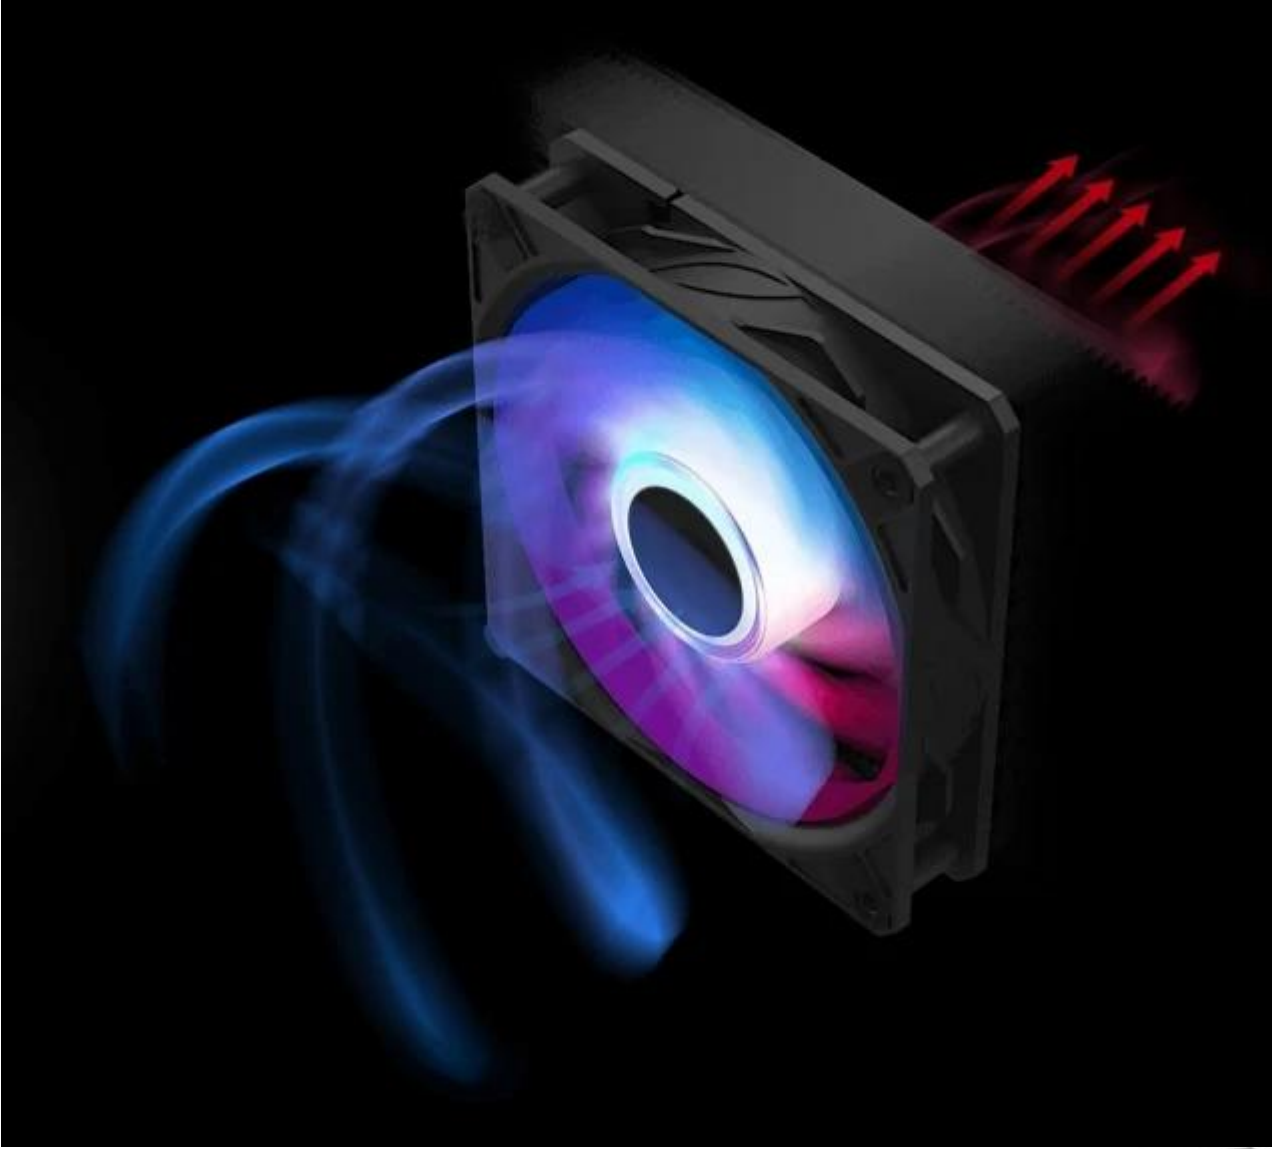

### MSI MPG CoreLiquid P13 360 - prémiový vodní chladič pro herní sestavy

**Vodní chladič MSI MPG CoreLiquid P13 360** dostane váš PC systém na špičku chladicího výkonu a současně zachování esteticky čisté řešení. Je navržen speciálně do výpočetně náročných sestav, které musí pracovat efektivně a tiše. Tento model disponuje 360mm radiátorem, který podporuje optimalizovaný průtok rozvod tepla.

Ve spojení s **trojicí ARGB ventilátorů CycloBlade 9** dosahuje **vysokého statického tlaku a tichého chodu** i ve vysoké provozní zátěži. Plně skleněný vodní blok je ztělesněním elegance – je minimalistický, čistý a díky **konstrukční technologii Streamline** také bez viditelných kabelů. Nechybí **praktický LCD displej**, který v reálném čase monitoruje základní parametry nebo zobrazuje personalizovaný obsah a jiný animovaný vizuál.

**Měděná základna** přináší inovované provedení bez tradičních šroubů. Přesto dosahuje **vysoké těsnosti** a podporuje **maximální kontakt** pro odvod tepla. Uživatelsky přívětivý design umožňuje snadnou instalaci bez složité montáže. **Vodní chladič MSI MPG CoreLiquid P13 360** je ideální volbou pro hráče, tvůrce obsahu a streamery.