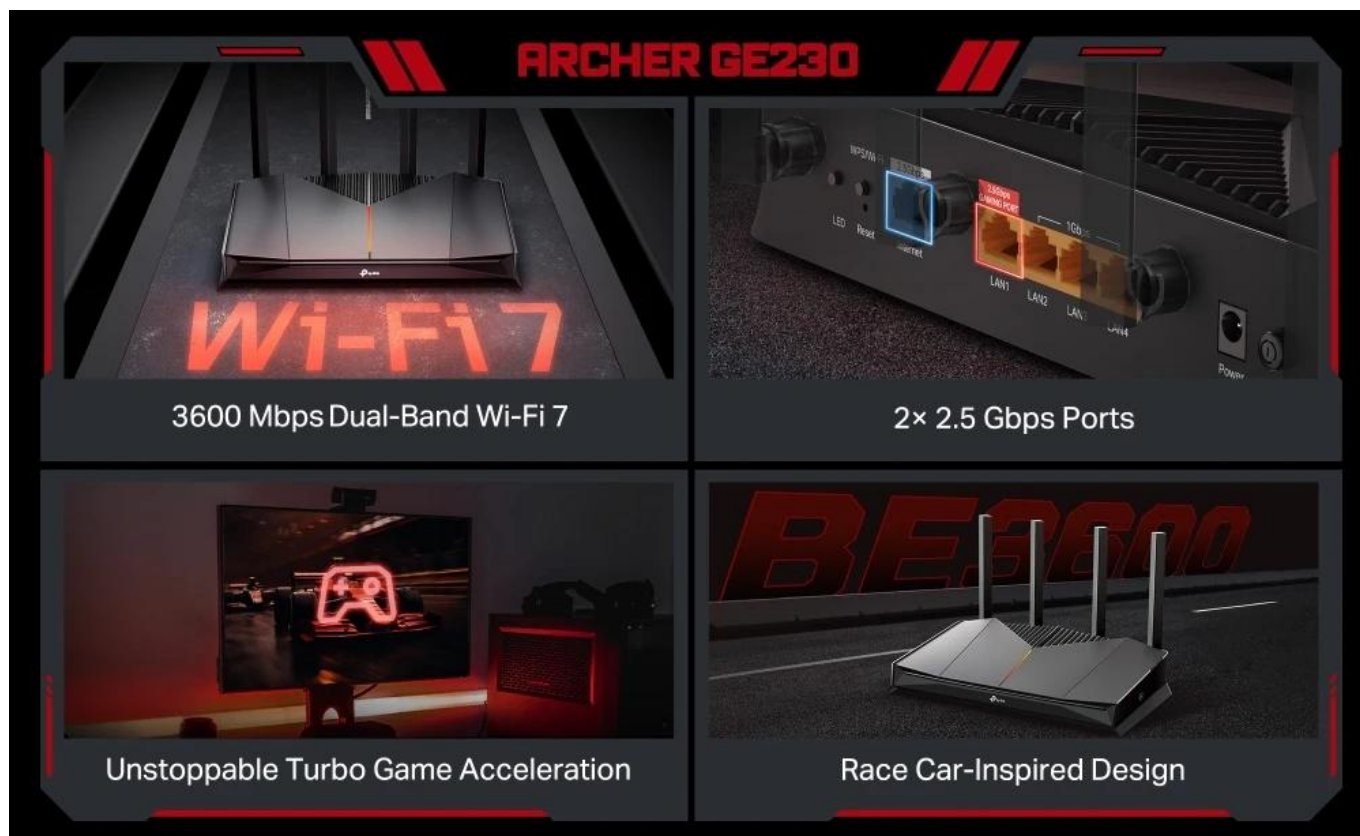

36 měs.

Stav:

Nové zboží

Popis

TP-Link Archer GE230

Výkonný herní router s technologií Wi-Fi 7 pro bleskovou rychlost a minimální odezvu.

Archer GE230 představuje špičkový herní router s podporou nejnovějšího standardu **Wi-Fi 7**, který poskytuje celkovou rychlost až **3,6 Gbps** (2882 Mbps v pásmu 5 GHz a 688 Mbps v pásmu 2,4 GHz). Díky pokročilé technologii **Multi-Link Operation (MLO)** dokáže současně přenášet data přes obě frekvenční pásma, což zajišťuje stabilní připojení a efektivní datové přenosy i při vysokém zatížení sítě.

Router je vybaven **dvěma 2,5Gbps porty** (jeden WAN a jeden LAN) pro ultra-rychlé připojení k internetu a prioritizaci herních zařízení. Díky technologii **Turbo Game Acceleration** automaticky detekuje a optimalizuje herní provoz, snižuje ping a eliminuje ztrátu paketů, což vám poskytne rozhodující výhodu v každé herní situaci.