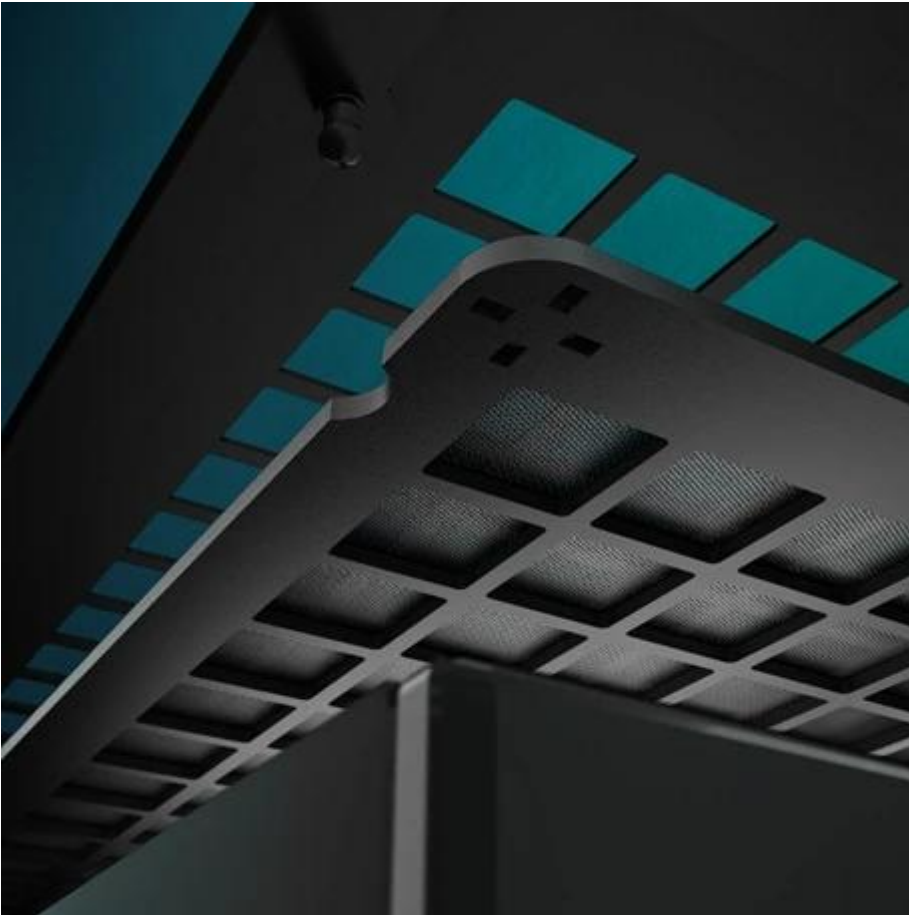

6 roky / roků

Stav:

Nové zboží

Popis

ARCTIC Xtender Mirror - ukryjte výkon do stylové skříně

PC skříň **ARCTIC Xtender Mirror**, která poskytne perfektní místočko a styl vašim komponentám. Po designové stránce potěší **zrcadlovým čelním panelem** a podporou RGB podsvícení. Vytvoříte tak skvěle vypadající setup, který si říká o obdiv od prvního pohledu. Uvnitř je pak **dostatek prostoru pro základní desky až do šířky 285 mm**. Objem 64 litrů zvládne i další větší nebo těžší komponenty, jako jsou grafické karty, chladiče CPU apod. Pokud jde o chlazení, **počítačová skříň ARCTIC Xtender Mirror** obsahuje **5 předinstalovaných A-RGB ventilátorů**, které se starají o to, aby PC systém zůstal v optimálních teplotách i při vysokém a dlouhotrvajícím provozu.

Potěší také podpora **chytrého kabelového managementu**, takže po rozložení komponent a sestavení bude konfigurace nejen výkonná, ale také perfektně uspořádaná bez vnitřního chaosu. Samozřejmostí je přítomnost **konektorů na horním panelu** pro připojení periférií. Nechybí ani **prachové filtry**, které udrží prach daleko od součástek a zajistí tak jejich ochranu. **ARCTIC Xtender Mirror** je ideální volba pro hráče, tvůrce i fanoušky technologií. Poskytne vám prostor a možnosti vytvořit nekompromisní počítačový systém pro moderní digitální dobu.

2x USB-A

USB-C

3.5 mm Jack

Power Button

ARCTIC Xtender Mirror černá

Prémiová počítačová skříň s elegantním zrcadlovým designem a pokročilými funkcemi pro PC nadšence.

Skříň **Arctic Xtender Mirror** představuje špičkové řešení pro stavbu výkonných herních a pracovních počítačů. Díky podpoře **E-ATX základních desek** až do šířky 285 mm nabízí maximální kompatibilitu s high-end komponenty. Zrcadlový čelní panel v kombinaci s **RGB podsvícením A-RGB Gen2** vytváří působivý vizuální efekt.