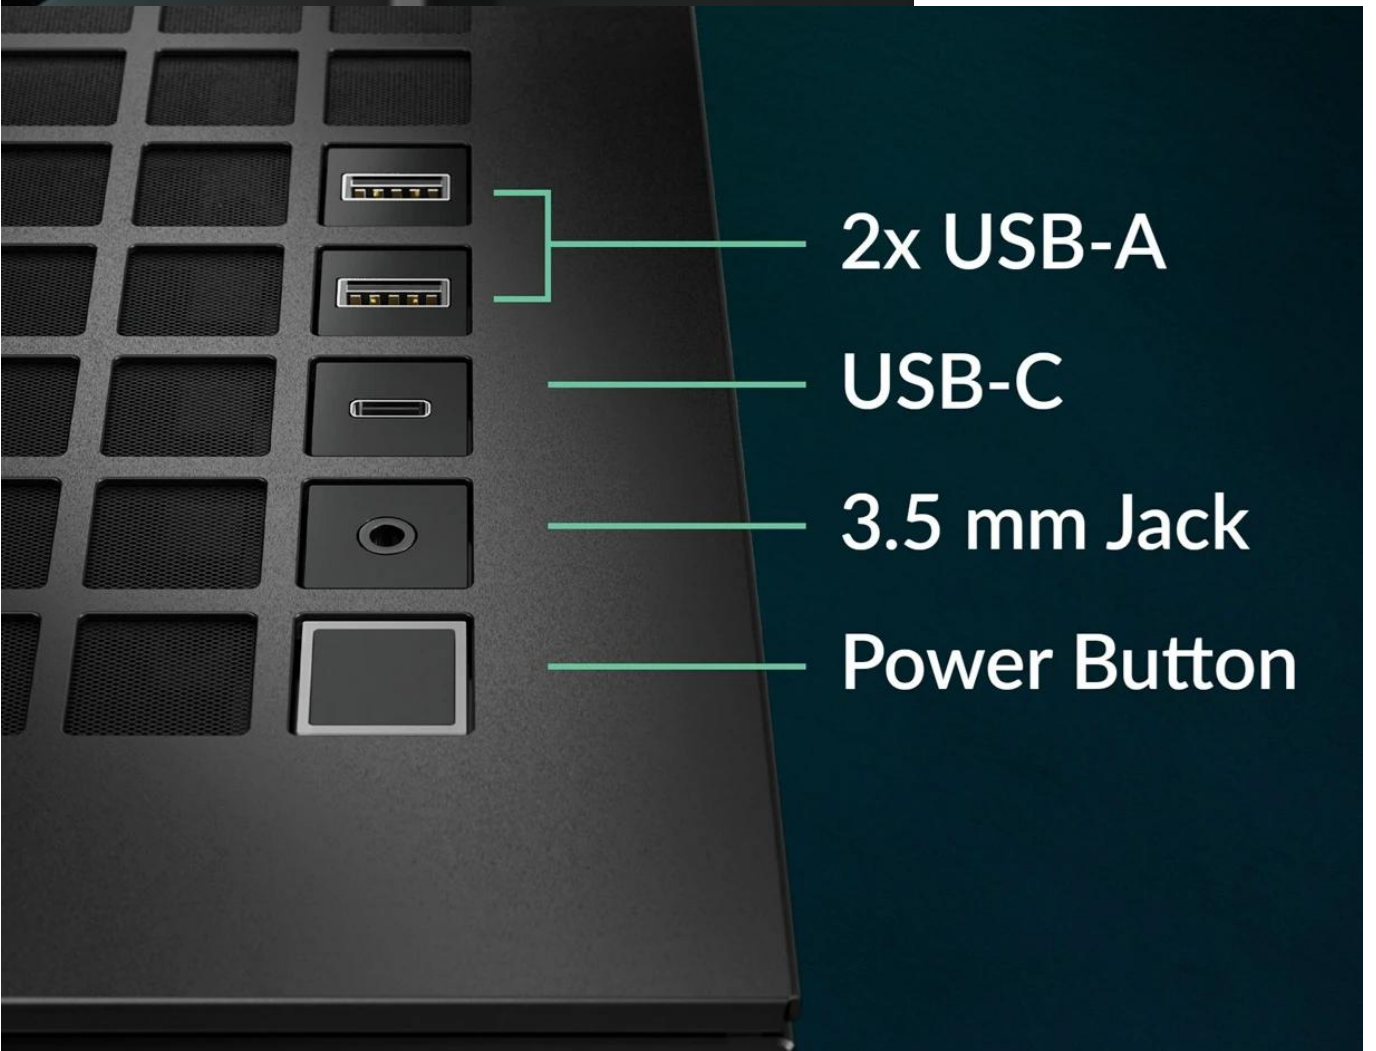

6 roky / roků

Stav:

Nové zboží

Popis

ARCTIC Xtender Mirror - ukryjte výkon do stylové skříně

PC skříň **ARCTIC Xtender Mirror**, která poskytne perfektní místočko a styl vašim komponentám. Po designové stránce potěší **zrcadlovým čelním panelem** a podporou RGB podsvícení. Vytvoříte tak skvěle vypadající setup, který si říká o obdiv od prvního pohledu. Uvnitř je pak **dostatek prostoru pro základní desky až do šířky 285 mm**. Objem 64 litrů zvládne i další větší nebo těžší komponenty, jako jsou grafické karty, chladiče CPU apod. Pokud jde o chlazení, **počítačová skříň ARCTIC Xtender Mirror** obsahuje **5 předinstalovaných A-RGB ventilátorů**, které se starají o to, aby PC systém zůstal v optimálních teplotách i při vysokém a dlouhotrvajícím provozu.

Potěší také podpora **chytrého kabelového managementu**, takže po rozložení komponent a sestavení bude konfigurace nejen výkonná, ale také perfektně uspořádaná bez vnitřního chaosu. Samozřejmostí je přítomnost **konektorů na horním panelu** pro připojení periférií. Nechybí ani **prachové filtry**, které udrží prach daleko od součástek a zajistí tak jejich ochranu. **ARCTIC Xtender Mirror** je ideální volba pro hráče, tvůrce i fanoušky technologií. Poskytne vám prostor a možnosti vytvořit nekompromisní počítačový systém pro moderní digitální dobu.

2x USB-A

USB-C

3.5 mm Jack

Power Button

ARCTIC Xtender Mirror černá

Prémiová počítačová skříň s elegantním zrcadlovým designem a pokročilými funkcemi pro PC nadšence.

Skříň **Arctic Xtender Mirror** představuje špičkové řešení pro stavbu výkonných herních a pracovních počítačů. Díky podpoře **E-ATX základních desek** až do šířky 285 mm nabízí maximální kompatibilitu s high-end komponenty. Zrcadlový čelní panel v kombinaci s **RGB podsvícením A-RGB Gen2** vytváří působivý vizuální efekt.