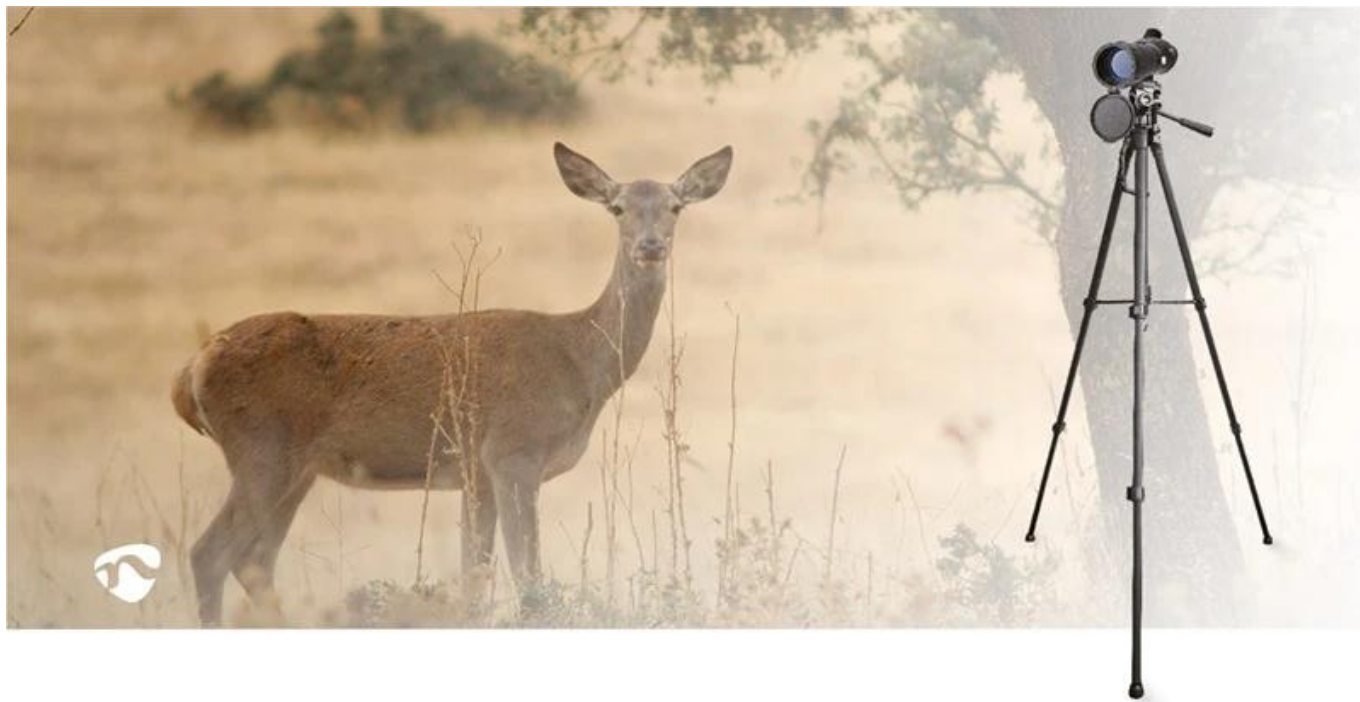

### Nedis SCSP2000BK - dalekohled pro pozorování přírody

Dalekohled Nedis SCSP2000BK je ideální příslušenství **pro všechny milovníky přírody, turisty**, nebo třeba **sportovní fanoušky**, kteří nechtějí přijít o klíčový okamžik. Podporuje **nastavitelné zvětšení v rozmezí od 20x do 60x**, takže se přizpůsobí rozmanitým potřebám uživatele - od pozorování ptáků v přírodě až po letadla na obloze. Součástí je také praktický **stativ**, který umožní dlouhodobé **sledování bez únavy a chvění obrazu**, nebo taška pro ochranu a bezpečné přenášení.

### Nedis SCSP2000BK

**Výkonný pozorovací dalekohled s variabilním zvětšením 20-60x a velkým objektivem 60 mm pro dokonalé pozorování přírody.**

Tento profesionální pozorovací dalekohled Nedis nabízí plynule nastavitelné **zvětšení od 20x do 60x**, což vám umožní sledovat vzdálené objekty s mimořádnou přesností. Díky **velkému objektivu o průměru 60 mm** propouští dostatečné množství světla pro jasný a detailní obraz, zatímco **zorné pole 38 metrů na vzdálenost 1000 metrů** je ideální pro

- Variabilní zvětšení 20–60× pro flexibilní pozorování na různé vzdálenosti
- Velký objektiv o průměru 60 mm zajišťuje dostatečný průchod světla pro jasný obraz
- Zorné pole 38 metrů na vzdálenost 1000 metrů je ideální pro pozorování přírody
- Výstupní pupila 3 mm je optimalizovaná pro denní pozorování
- Oční reliéf 13 mm umožňuje pohodlné používání i s brýlemi
- Dioptrická korekce pro přizpůsobení různým zrakovým schopnostem
- Pogumování poskytuje pevný úchop a ochranu při používání
- Součástí balení je stativ s maximální výškou 156 cm a ochranné pouzdro
- Modré čočky pro optimální přenos světla a kontrast obrazu