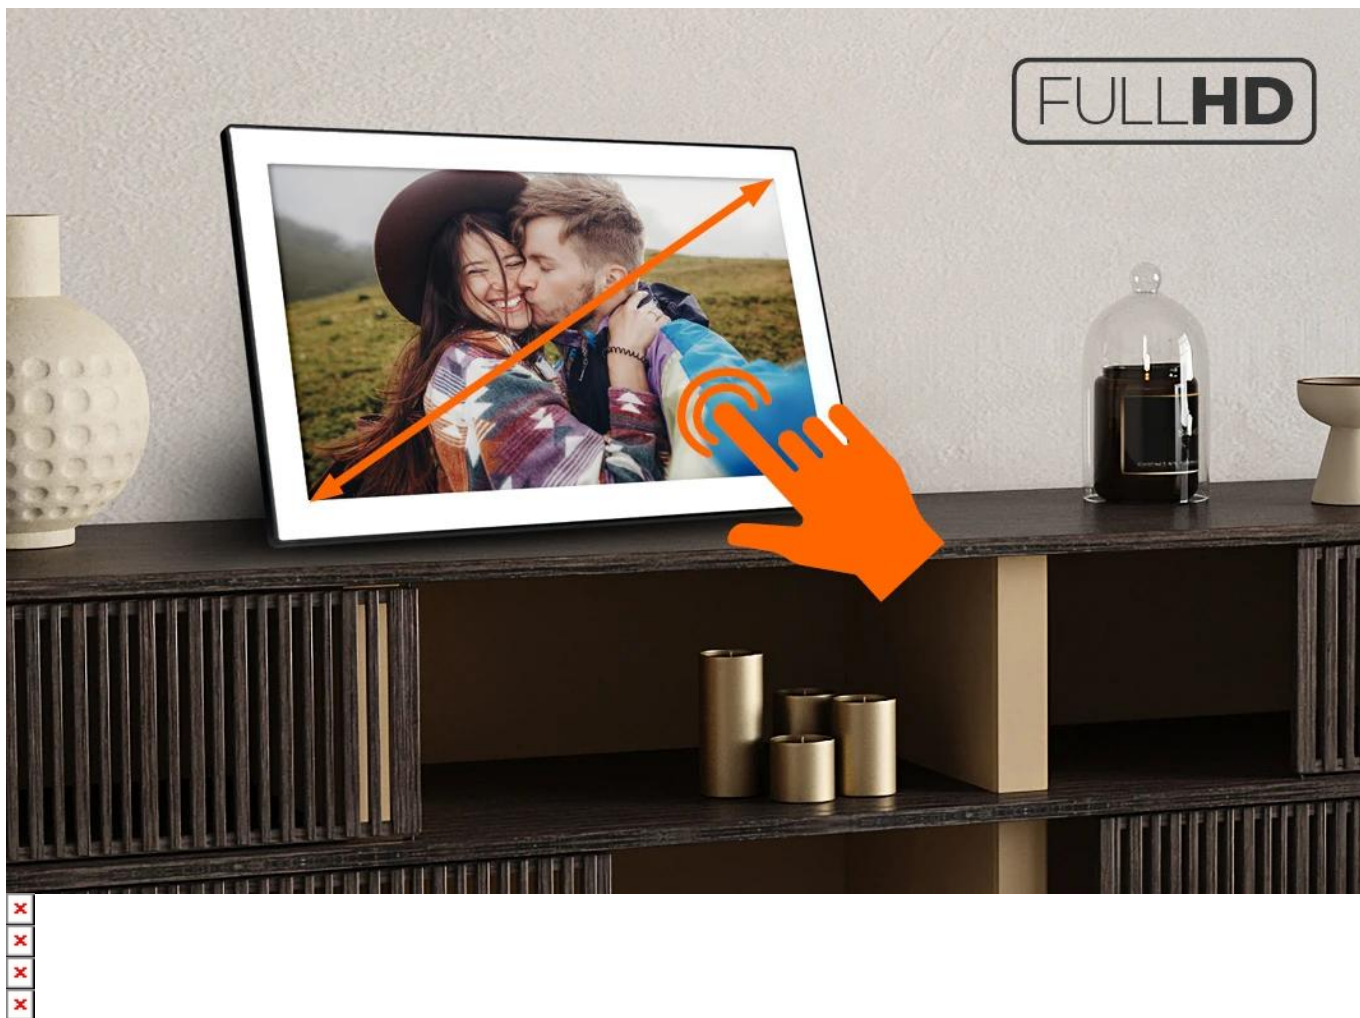

Obsah balení:

- 1x digitální fotorámeček
- 1x síťový adaptér s napájecím kabelem
- 1x USB-C kabel
- 1x podstavec/stojánek
- 1x malý držák na zeď (montážní deska) + 4x šroub/vrut
- 1x velký držák na zeď (montážní deska) + 4x šroub/vrut
- 4x hmoždinka
- 1x návod k obsluze