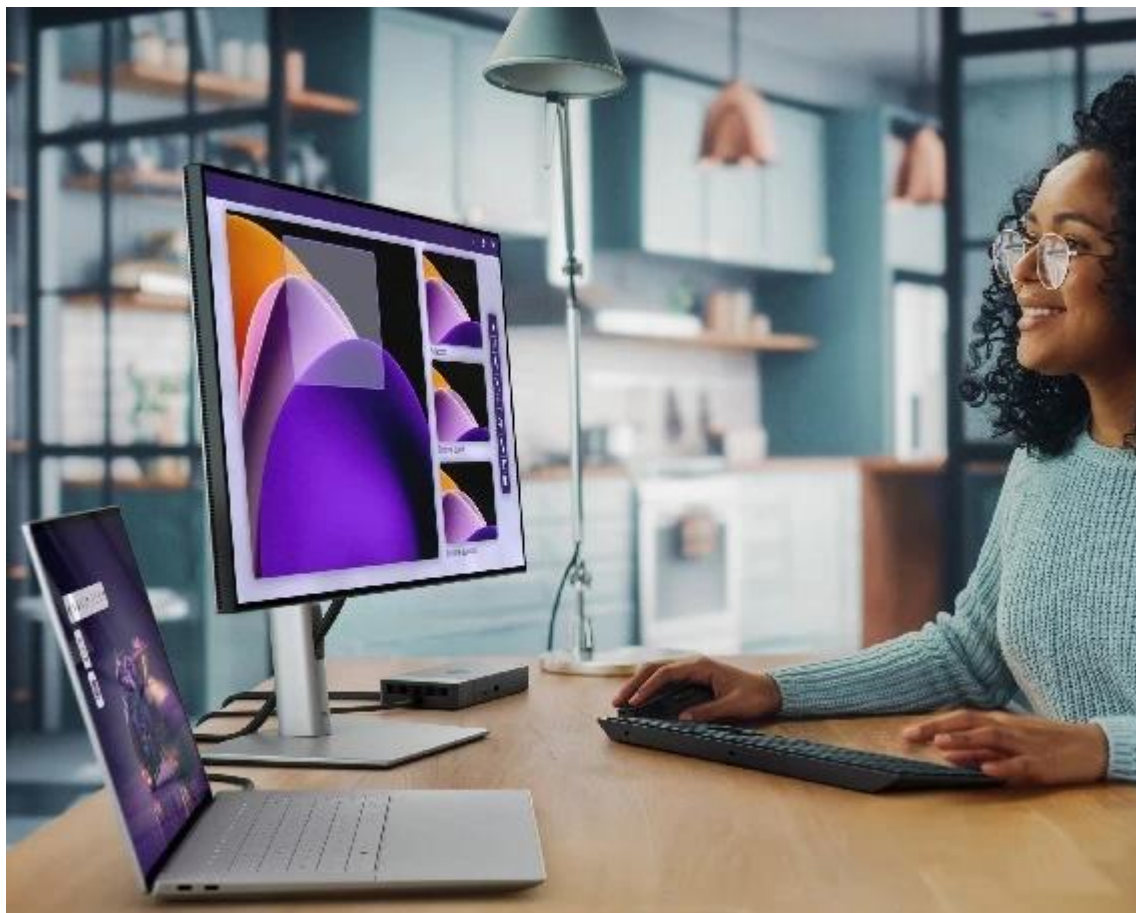

36 měsíců/12 m. aku. a
zdroj

Stav:

Nové zboží

Popis**Dell 16 Premium DA16250 - nevyhýbá se ani té nejtěžší práci**

Notebook Dell 16 Premium DA16250 vás oslní elegantním vzhledem, výkonem a pořádnou dávkou **umělé inteligence**. Bude vám krýt záda při každém pracovním projektu a nespokojí se s nějakými polovičatými výsledky. Tento **16,3palcový model** zvládne vše - od tabulek přes datové analýzy až po kreativní činnosti. **Notebook Dell 16 Premium DA16250** pohání **procesor Intel Core Ultra 7**, který si perfektně rozumí s AI a vytvoří řešení přesně na míru vašim požadavkům.

Dotykový OLED displej se 4K rozlišením rozmazlí oči i těch nejnáročnějších uživatelů. Kromě mimořádně ostrého obrazu ve 4K kvalitě displej vykresluje obsah hladce a plynule díky **až 120Hz obnovovací frekvenci**. Zvukový systém v podobě **4 reproduktorů s Dolby Atmos a Waves MaxxAudio** pro 360° prostorové ozvučení. Je ideální pro poslech hudby, sledování filmů, videí a hraní.