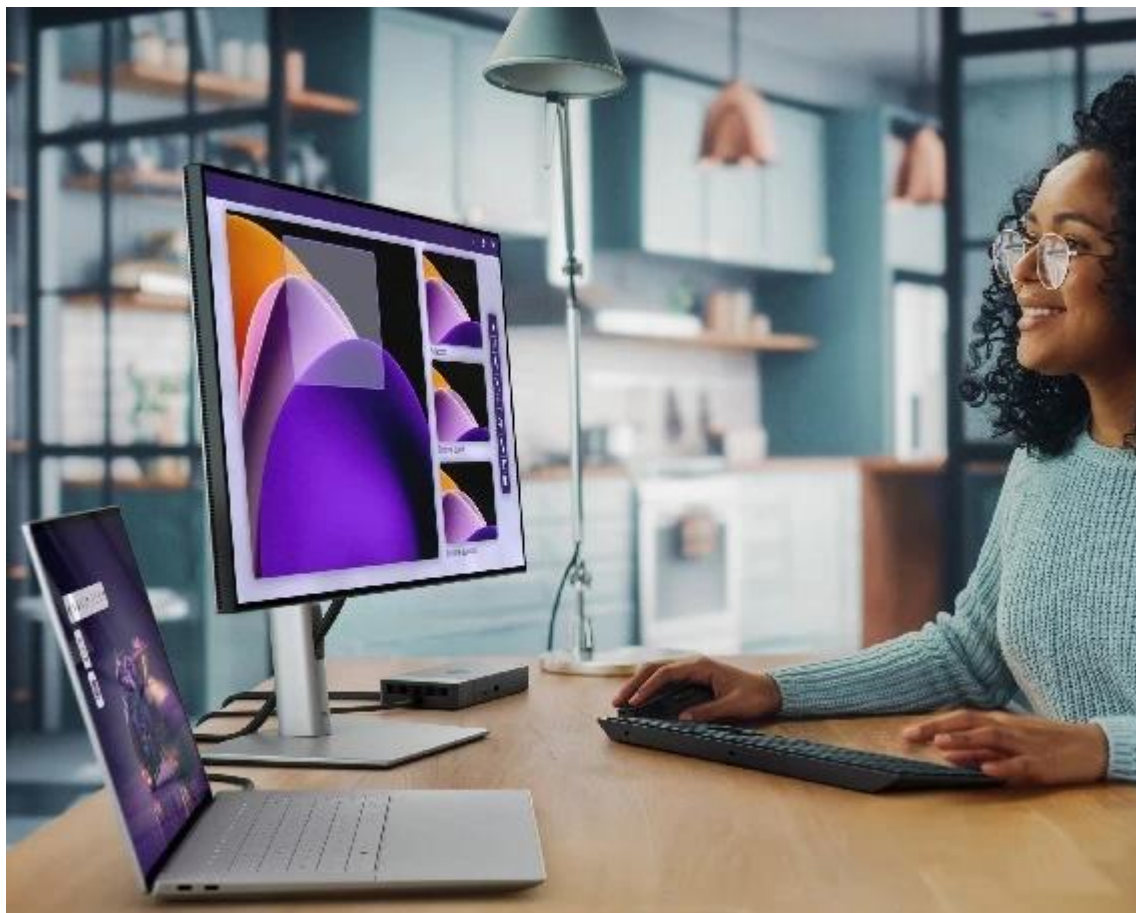

36 měsíců/12 m. aku. a  
zdroj

Stav:

Nové zboží

**Popis****Dell 16 Premium DA16250 - nevyhýbá se ani té nejtěžší práci**

**Notebook Dell 16 Premium DA16250** vás oslní elegantním vzhledem, výkonem a pořádnou dávkou **umělé inteligence**. Bude vám krýt záda při každém pracovním projektu a nespokojí se s nějakými polovičatými výsledky. Tento **16,3palcový model** zvládne vše – od tabulek přes datové analýzy až po kreativní činnosti. **Notebook Dell 16 Premium DA16250** pohání **procesor Intel Core Ultra 9**, který si perfektně rozumí s AI a vytvoří řešení přesně na míru vašim požadavkům.

**Dotykový OLED displej se 4K rozlišením** rozmazlí oči i těch nejnáročnějších uživatelů. Kromě mimořádně ostrého obrazu ve 4K kvalitě displej vykresluje obsah hladce a plynule díky **až 120Hz obnovovací frekvenci**. Zvukový systém v podobě **4 reproduktorů s Dolby Atmos a Waves MaxxAudio** pro 360° prostorové ozvučení. Je ideální pro poslech hudby, sledování filmů, videí a hraní.