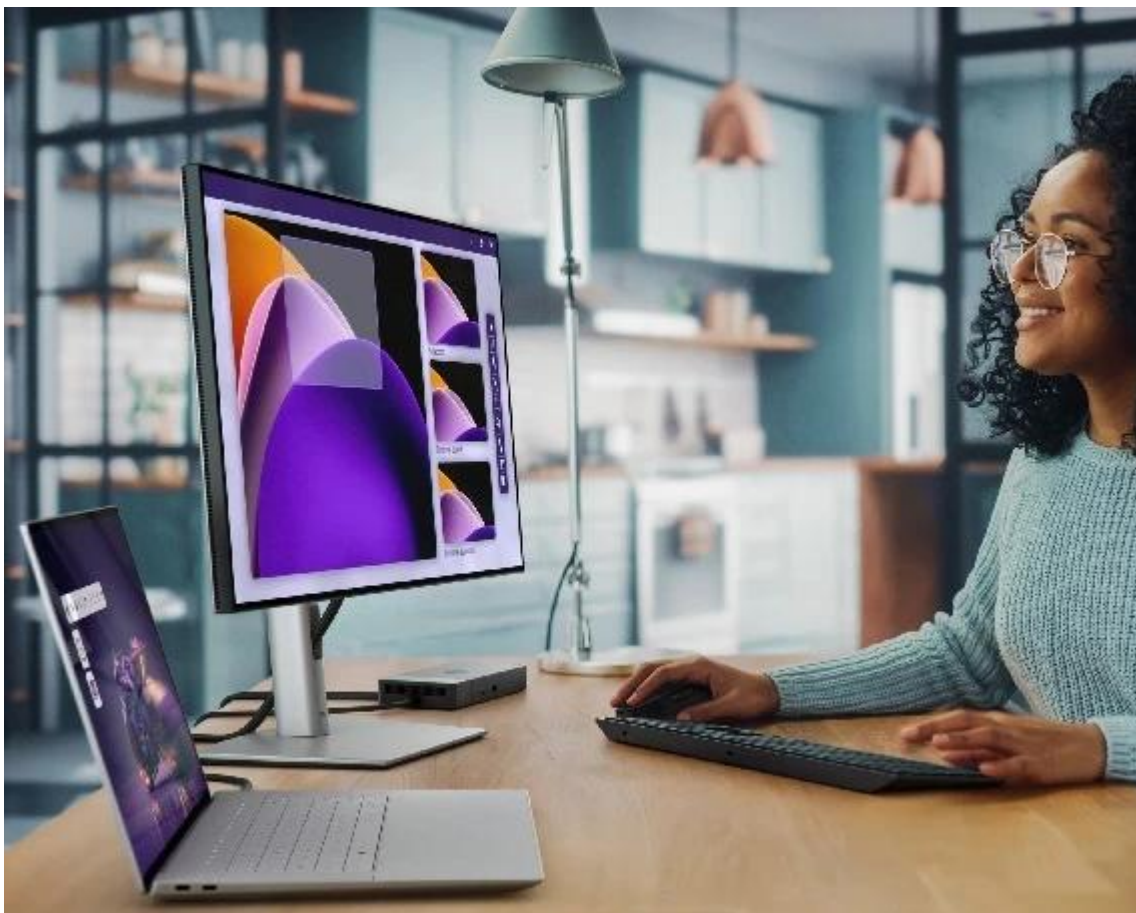

36 měsíců/12 m. aku. a
zdroj

Stav:

Nové zboží

Popis**Dell 16 Premium DA16250 - nevyhýbá se ani té nejtěžší práci**

Notebook Dell 16 Premium DA16250 vás oslní elegantním vzhledem, výkonem a pořádnou dávkou **umělé inteligence**. Bude vám krýt záda při každém pracovním projektu a nespokojí se s nějakými polovičatými výsledky. Tento **16,3palcový model** zvládne vše – od tabulek přes datové analýzy až po kreativní činnosti. **Notebook Dell 16 Premium DA16250** pohání **procesor Intel Core Ultra 9**, který si perfektně rozumí s AI a vytvoří řešení přesně na míru vašim požadavkům.

Dotykový OLED displej se 4K rozlišením rozmazlí oči i těch nejnáročnějších uživatelů. Kromě mimořádně ostrého obrazu ve 4K kvalitě displej vykresluje obsah hladce a plynule díky **až 120Hz obnovovací frekvenci**. Zvukový systém v podobě **4 reproduktorů s Dolby Atmos a Waves MaxxAudio** pro 360° prostorové ozvučení. Je ideální pro poslech hudby, sledování filmů, videí a hraní.