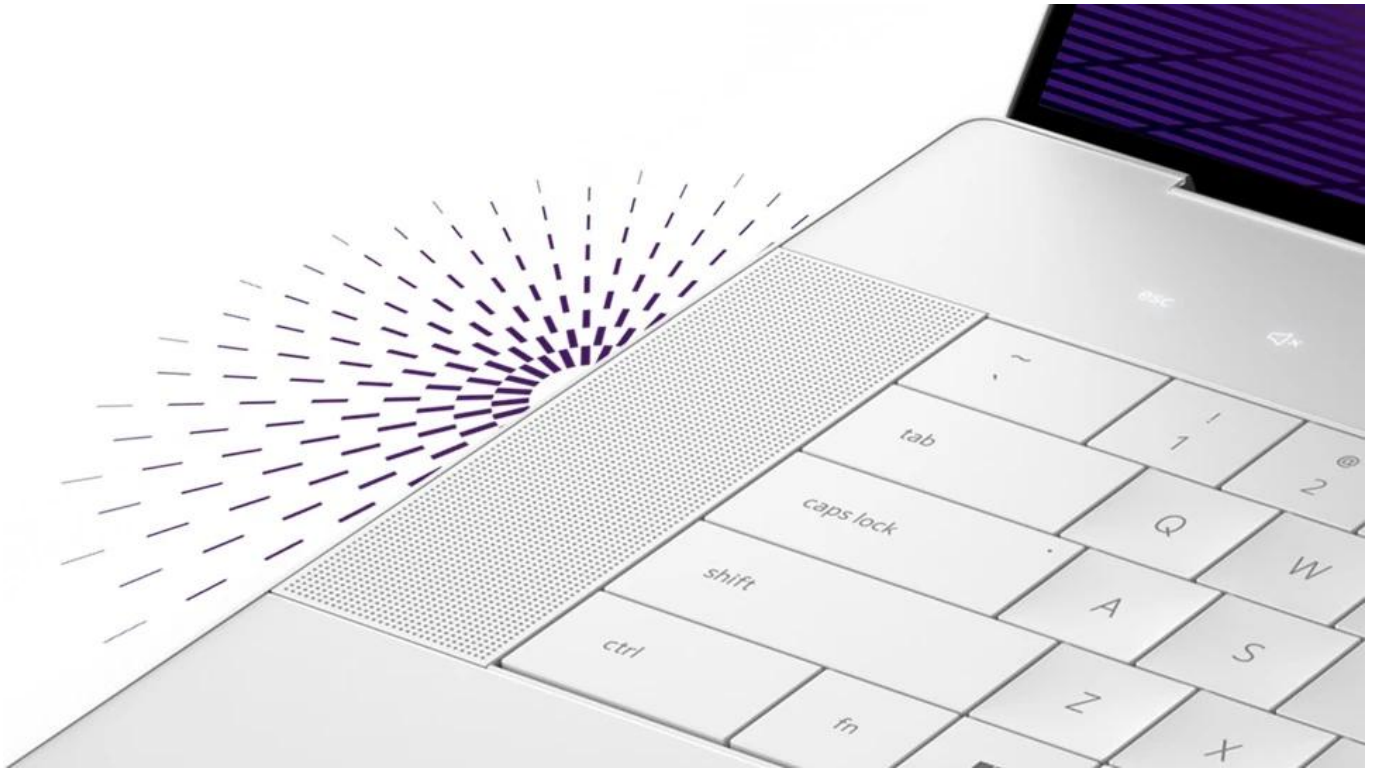

Pro tyto účely je vybaven **AI čipem NPU**, který efektivně zrychluje výpočty a procesy spojené s umělou inteligencí. **Grafická karta NVIDIA GeForce RTX 5050 s 8GB GDDR7 pamětí** zvládne náročné dny i večery v obležení náročných aplikací, vizualizací i her. Třeba s takovým **3D modelováním** nebo **renderováním** videí si poradí bez zadýchání. Ve spojení s **16GB LPDDR5X pamětí** můžete bez omezení a jakéhokoli zpoždění pohodlně pracovat s několika aplikacemi najednou, mít otevřených řadu oken v jeden okamžik, abyste věděli, co znamená opravdový **multitasking**.

IPS displej s Full HD+ rozlišením rozmazlí oči i náročných uživatelů. Kromě ostrého obrazu displej vykresluje obsah hladce a plynule díky **až 120Hz obnovovací frekvenci**. Zvukový systém v podobě **reproduktorů s Dolby Atmos a Waves MaxxAudio** pro 360° prostorové ozvučení. Je ideální pro poslech hudby, sledování filmů, videí a hraní.