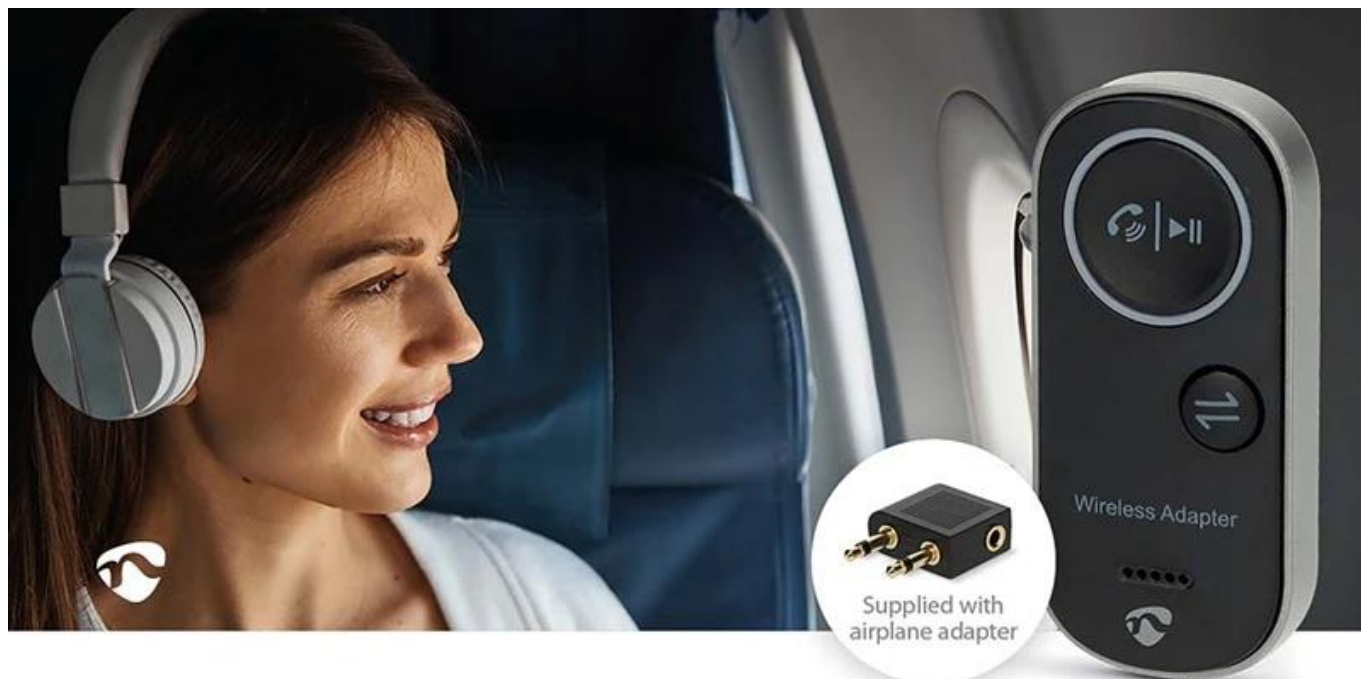

24 měs.

Stav:

Nové zboží

Popis

Nedis BTTC2500BK - malý adaptér připraven na velký zvuk

Bezdrátový audio adaptér Nedis BTTC2500BK, se kterým vytvoříte audio centrum se silným zvukem. Díky **TX režimu (vysílání)** adaptér udělá z vaší TV, počítače nebo herní konzole bezdrátový zdroj zvuku a umožní **streamování do Bluetooth sluchátek** bez zpoždění. Díky **RX režimu (příjem)** se **promění drátové reproduktory, autorádia** nebo domácí stereo systém na přijímač Bluetooth. **Podpora duálního párování** umožní konektivitu dvou zařízení v současně, ať už v režimu vysílání, nebo příjmu. Přepínání mezi nimi je otázkou okamžiku, bez opakovaného párování.

Na cestách oceníte režim **Handsfree**, který vám umožní komfortní a bezpečné telefonování během jízdy v autě.

Bezdrátový audio adaptér Nedis BTTC2500BK zvládne **až 10 hodin provozu** na jedno nabití. Nízká latence podporuje audio bez zpoždění, díky čemuž je vhodný také pro sledování filmů nebo videí. **Konektory USB-C (vstup) a 3,5mm jack výstup** zajistí kompatibilitu s moderními i staršími zařízeními. I přes **kompaktní design** toho zvládne víc než leckteré domácí stereo, a přesto se vejde do kapsy.

Connect via 3.5mm
to any music device

Extremely long
battery life

Transmitting and
Receiving

Nedis BTTC2500BK

Kompaktní bezdrátový audio adaptér 2v1 s duálním párováním pro maximální flexibilitu.

Všestranné zařízení umožňuje bezdrátově streamovat zvuk v režimu **vysílání (TX)** i **příjmu (RX)**, takže je ideálním společníkem pro použití doma, na cestách i v autě. Díky možnosti **duálního párování** můžete připojit dvě zařízení současně v obou režimech a bez námahy přepínat mezi oblíbenými zařízeními bez nutnosti neustálého přepojování.