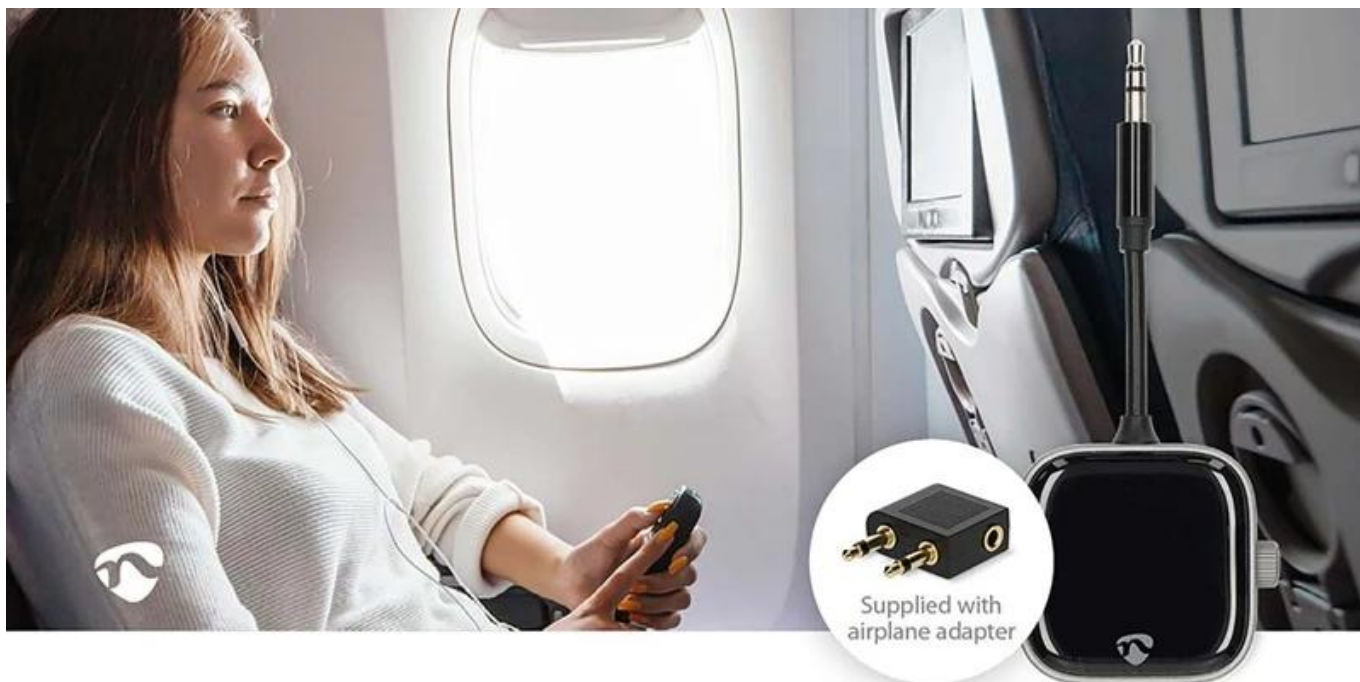

### Nedis BTTC2550BK - bezdrátový univerzál v kapesním provedení

**Univerzální 2v1 Bluetooth adaptér Nedis BTTC2550BK** v kompaktním provedení, které umožňuje **bezdrátově streamovat zvuk v režimu vysílání i příjmu**. Uplatní se v domácnosti i na cestách jako všestranný pomocník pro poslech. Bluetooth adaptér Nedis BTTC2550BK je vybaven praktickým displejem, který zajišťuje snadnou správu a kontrolu připojených zařízení, sledování stavu baterie, úpravu hlasitosti apod. Díky **funkci duálního párování** lze připojit dvě zařízení současně, ať už v režimu TX (vysílání), nebo RX (příjem).