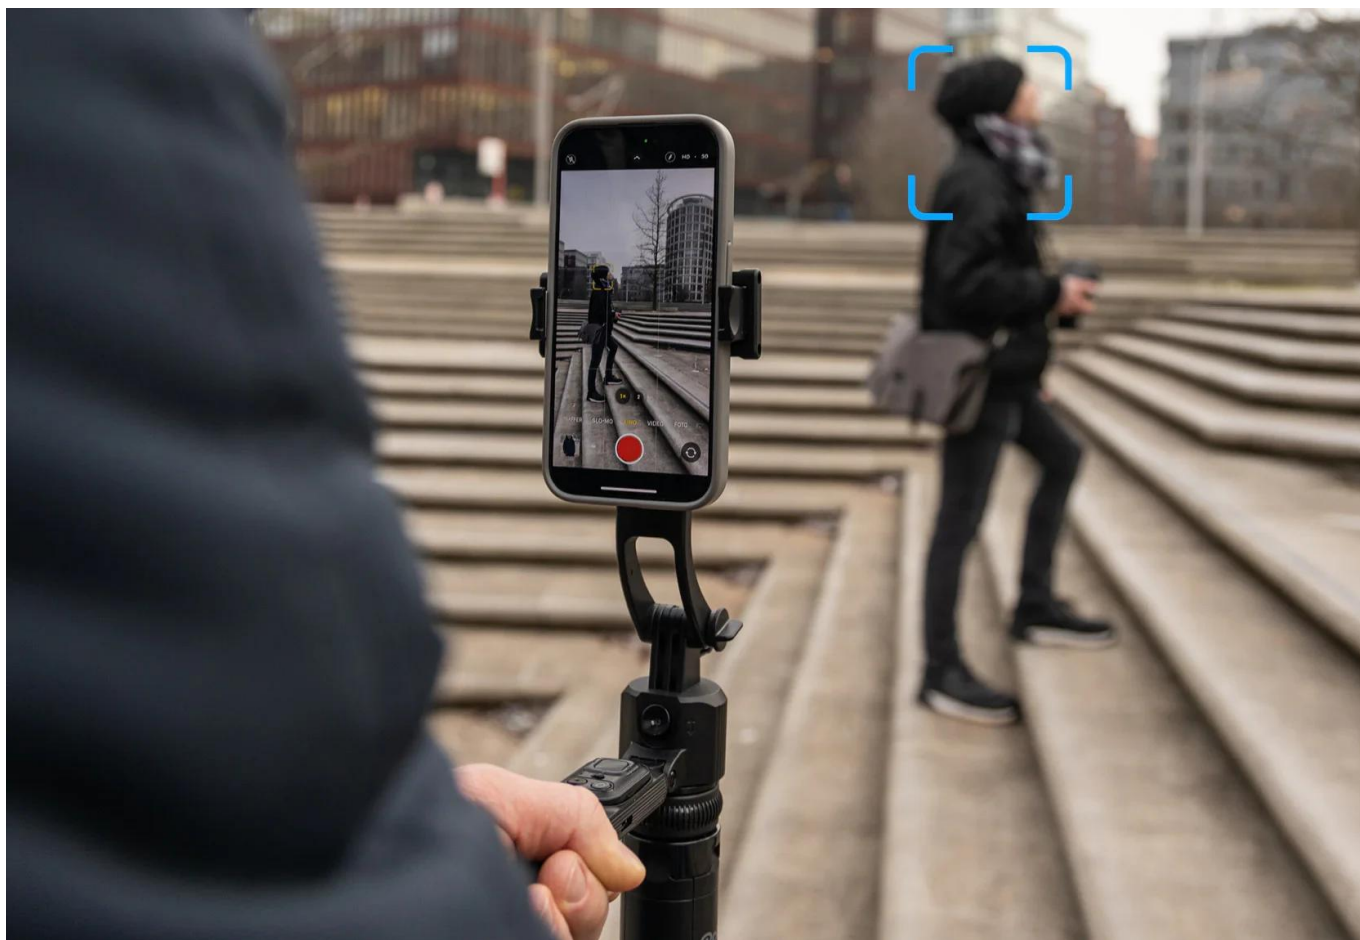

360° otáčení: přináší pohyb do záběrů

Díky 360° otáčení lze snadno pořizovat působivé **panoramatické snímky** nebo **dynamické kamerové záběry**. Dosáhnete tak **kreativní kompozice obrazu** a **profesionálního efektu** ve svých videích.

Vyvažovací rukojeť: stabilní videa bez chvění

Speciálně vyvinutá vyvažovací rukojeť minimalizuje nepříjemné chvění i při rychlých pohybech. Získáte tak plynulé a ostré záběry - ideální pro akční momenty.