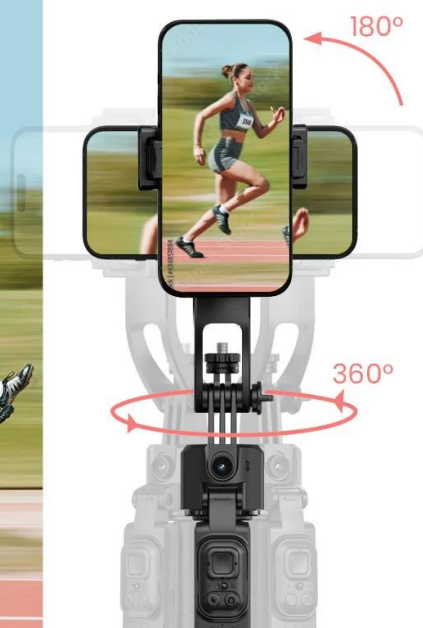

AI-Tracking: inteligentní rozpoznávání obličeje pro perfektní selfie a vlogy

Vaše **rozpznávání obličeje na bázi AI** zajistí, že budete v každém záběru vždy perfektně zaostření - bez ohledu na to, jak se pohybujete. Snadno tak vytvoříte skvělá **selfie a vlogy, zcela jednoduše, bez cizí pomoci**. Aplikace není potřeba, zařízení funguje samostatně.