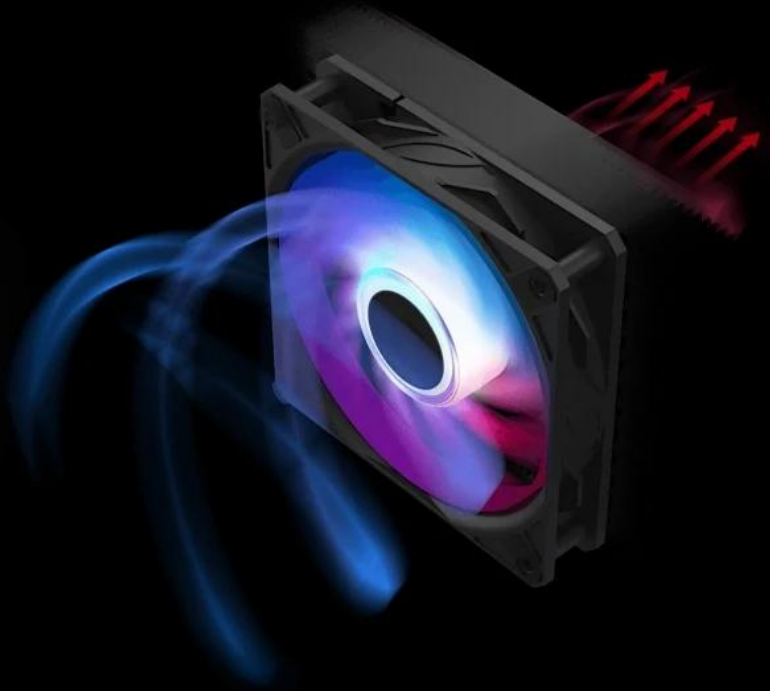

36 měs.

Stav:

Nové zboží

Popis

MSI MAG CORELIQUID A15 240 - zbraň hromadného chlazení

MSI MAG CORELIQUID A15 240 je takový generál na poli vodních chladičů CPU, a to nejenom svým designem, ale především výkonem. Tento model je navržen pro chlazení špičkových procesů v moderních PC sestavách, které s patřičnou podporou chlazení zvládnou náročný a dlouhotrvající záprah. Po stránce designu se **vodní CPU chladič MSI MAG CORELIQUID A15 240** vyznačuje ostře řezanými liniemi, hliníkovými detaily a **ARGB podsvícením**, které dodá konfiguraci další body za styl. Chladič je vybaven **výkonnou pumpou**, která efektivně odvádí teplo bez nadměrného hluku.

Měděná základna nové generace obsahuje **mikrokanálky**, které doslova sají teplo z procesoru a postarají se o stabilní chod během herní režby, náročných výpočetních procesech nebo klidně provozu umělé inteligence. **Ventilátory CycloBlade 9 s hybridní konstrukcí lopatek** rozvíří vzduch do opravdového větru. Ložiska podpoří dlouhou životnost a výdrž, aby se gamingová mašina udržela ve hře po maximální dobu.

CPU chladič MSI MAG CORELIQUID A15 240 potěší také **předinstalovaným UNI Bracketem** pro jednoduchou montáž bez nutnosti něco šroubovat na koleně a ztrácet nervy. Podporuje **platformy Intel a AMD** nejnovějších generací, které jsou navrženy pro náročný gaming, AI, renderování, grafické práce a další úlohy. Díky **aplikace MSI CENTER** máte ovládání otáček pumpy nebo RGB jednoduše pod kontrolou.

Vysokovýkonná pumpa dosahuje otáček až **3400 RPM** a společně s keramickými ložisky zajišťuje perfektní rovnováhu mezi výkonem a tichým chodem.

Nová generace **měděné základny** eliminuje tradiční šroubové perforace a výrazně zvyšuje vodotěsnost systému. Přesný **0,1mm mikrokanálkový design** efektivně absorbuje teplo z procesoru a ve spolupráci s výkonnou pumpou rychle odvádí teplo pro výjimečný chladicí výkon.