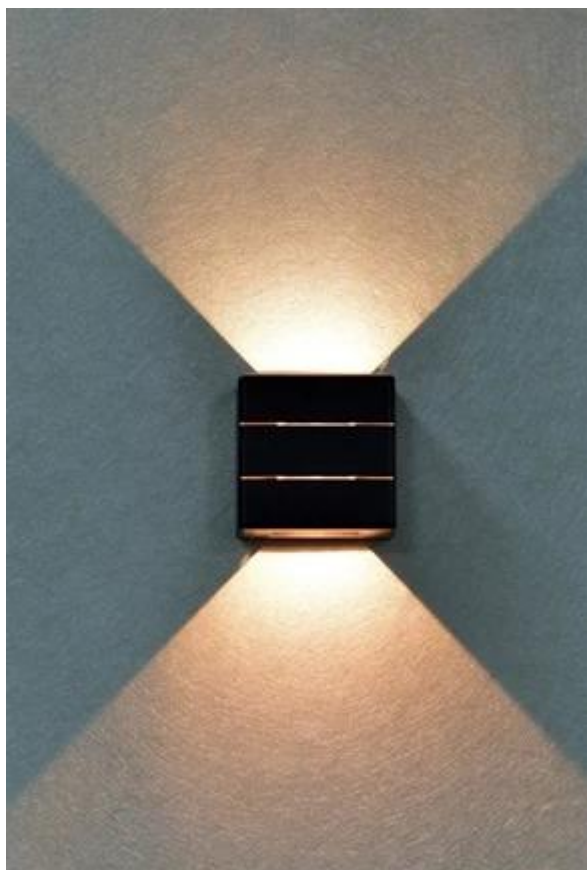

IMMAX LUXLINE 6W ČERNÉ

Cena celkem:

400 Kč

(bez DPH: 331 Kč)

Kód zboží:

OSVIMM1468

Part No.:

08520L

Záruka:

24 měsíců/6 měs. akku

Stav:

Nové zboží

Popis

IMMAX LUXLINE - LED osvětlení s lehkostí a stylem

Moderní LED osvětlení IMMAX LUXLINE do venkovního prostoru, které **svítí ve 3 směrech** - nahoru, dolů a dopředu - a neprodukuje nežádoucí stíny. Produkuje **teplé bílé světlo** (3000 K), které neoslňuje a současně optimálně osvětluje prostředí schodiště, pergol, teras, vchodových dveří nebo balkonu. Vytvoří také příjemnou atmosféru, kterou ocení každá návštěva.