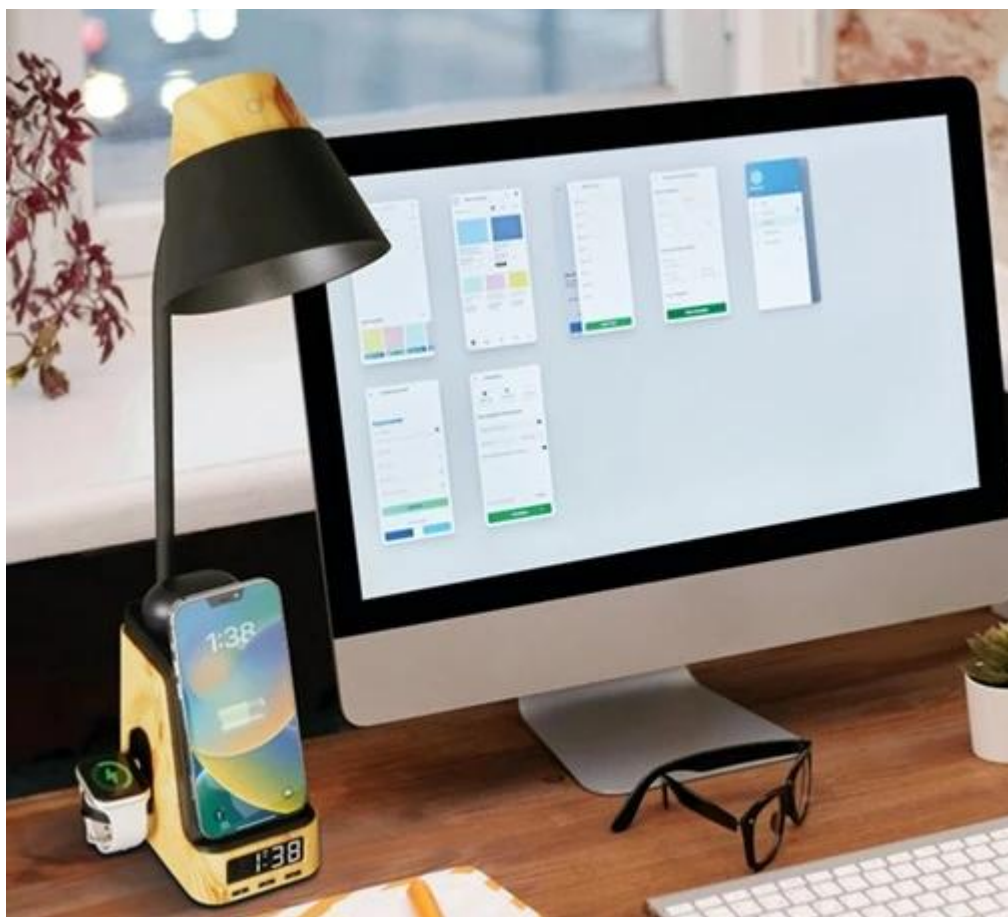

24 měs.

Stav:

Nové zboží

Popis

LED stolní lampička IMMAX IDEAL - světlo pro práci, relax i nabíjení elektroniky

Praktická stolní LED lampička IMMAX IDEAL, která se přizpůsobí vašim požadavkům. Produkuje světlo příjemné **barevné teploty od teplé 2700 K přes neutrální 4000 K až po studenou 5000 K**. Díky tomu je vhodná pro široké spektrum činností během dne i noci, uplatní se při práci, čtení, kreslení nebo večerní relaxaci. Zkrátka světlo tak akorát. **Intuitivní ovládání** vám umožní snadné nastavení stmívání. **LCD displej** nabízí rovněž hodiny s funkcí **budíku**.

Mezi další funkce patří **integrovaná bezdrátová stanice Qi 3 v 1**, která umožní nabíjení smartphonu, sluchátek nebo chytrých hodinek výkonem 5 W. Díky elegantnímu designu **LED lampička IMMAX IDEAL** optimálně zapadne do každého