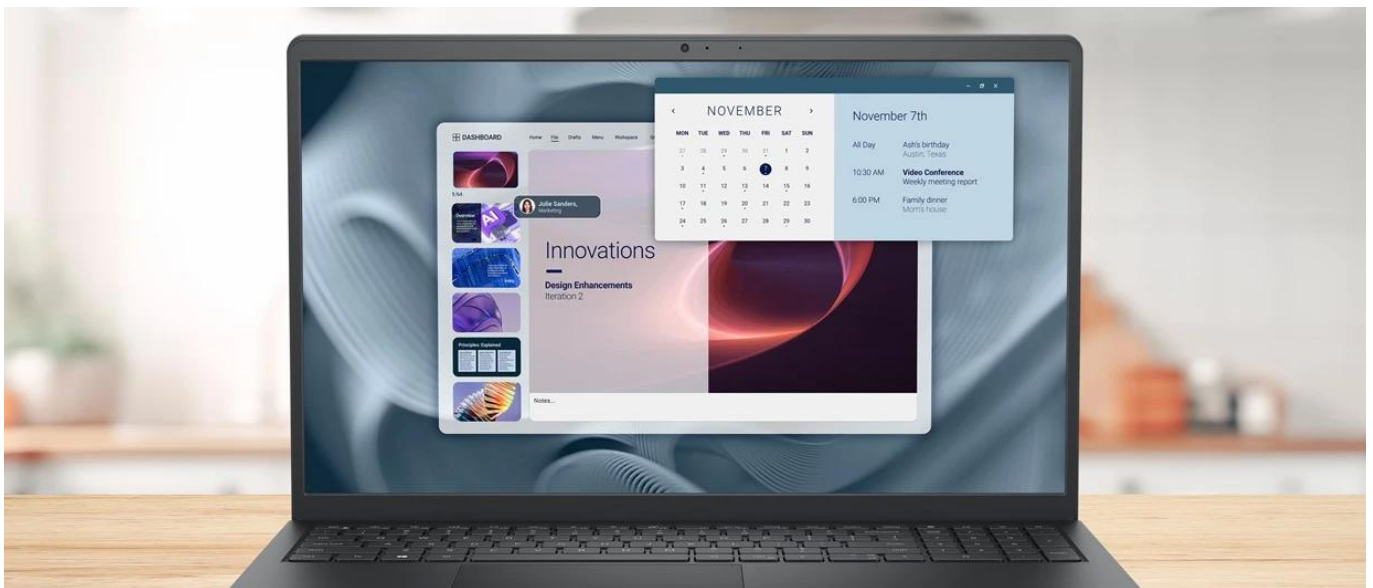

36 měsíců/12 m. aku. a
zdroj

Stav:

Nové zboží

Popis**Dell Pro 15 Essential PV15250 - každodenní práce na komfortním displeji**

Notebook Dell Pro 15 Essential PV15250 si poradí i s těmi nejnáročnějšími pracovními úkoly. Disponuje 15,6palcovým displejem, který přináší více prostoru, ale současně si uchovává rozměry a hmotnost ideální pro přenášení. Notebook **Dell Pro 15 Essential PV15250** je navržen speciálně pro potřeby moderních kanceláří a stane se z něj spolehlivý pracovní nástroj.

Základem výkonu je **procesor Intel Core i7-1355U**, který je ideální pro provoz firemních aplikací, administrativní procesy, analytiku a další úkoly. Ve spojení s operační pamětí **DDR5 s kapacitou 16 GB RAM** umožní plynulý chod aplikací a multitasking.

IPS displej s Full HD rozlišením a 120Hz obnovovací frekvencí produkuje ostrý a plynulý obraz pro práci s tabulkami, byznys softwarem, čtení dokumentů i sledování multimédií. Díky **antireflexní** úpravě je obsah jasný a dobře čitelný za všech okolností.

Notebook Dell Pro 15 Essential PV15250 i přes větší displej potěší lehkým provedením, které dosahuje **váhy pouhých 1,62 kg**, díky čemuž je ideální pro mobilní zaměstnance, studenty a další uživatele v pohybu. **SSD jednotka s kapacitou 512 GB** poskytne prostor pro ukládání dat, rychlý přístup a spouštění aplikací a celého systému. Výbava obsahuje také **podsvícenou klávesnici, čtečku otisků prstů a TPM čip** pro pokročilé zabezpečení.