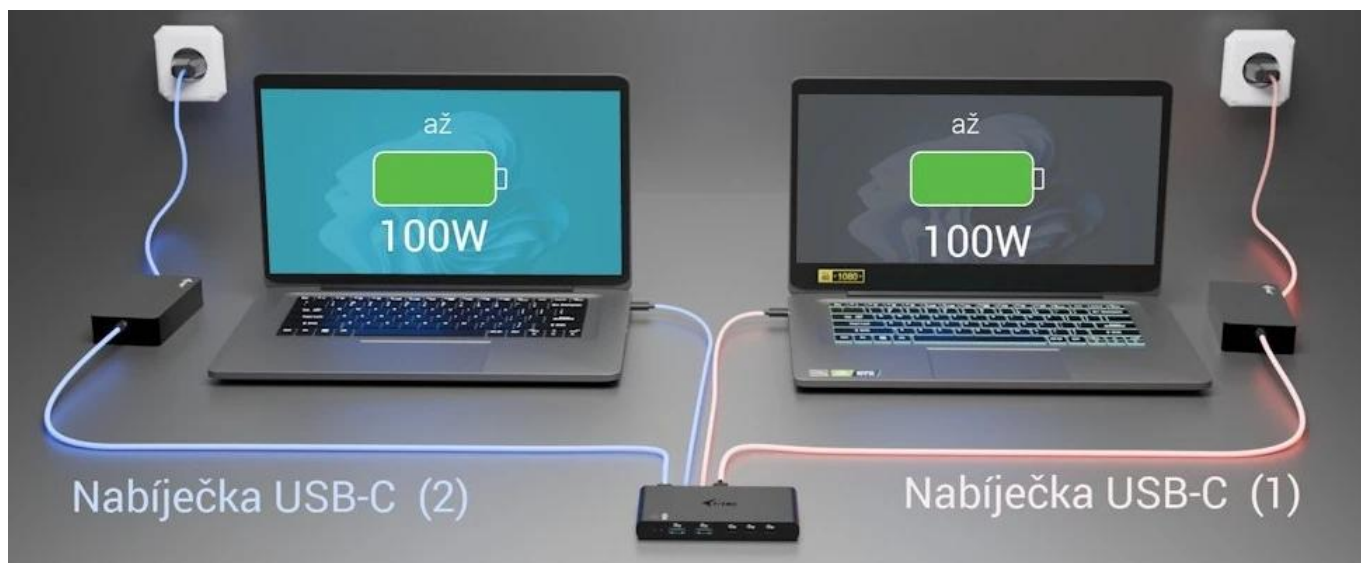

### I-TEC USB-C KVM Dock - konektivita rychle, efektivně a pro dva systémy

**Dokovací stanice I-TEC USB-C KVM Dock** představuje ideální řešení rovnou pro dva hostitele. Podporuje plynulé přepínání mezi PC1 a PC2, což znamená, že vám stačí jedna dokovací stanice pro provoz periferních zařízení na dvou počítačích. Stačí mezi nimi jen přepínat pomocí tlačítka. Dvojité výkonné napájení Power Delivery (2x 100 W), takže oba systémy lze nabíjet současně. Samozřejmostí je integrovaný **KVM přepínač**.

**Dokovací stanice I-TEC USB-C KVM** obsahuje širokou škálu konektorů, mezi nimiž nechybí například **HDMI** pro připojení externích monitorů a zobrazení ve **4K kvalitě při 60 Hz**. Podporuje tak ostrý obraz pro práci i multimediální zábavu. Dále máte na jednom místě **USB porty typu C a A s rychlostí až 5 Gb/s** či kombinovaný **3,5mm audio port**. Kompatibilita napříč operačními systémy **Windows 10/11, macOS, Linux, Android, ChromeOS, iPadOS** umožní využití v každé moderní kanceláři nebo domácnosti. Vše vměstnáno do **kompaktního designu**, díky čemuž je dokovací stanice I-TEC vhodná pro časté přenášení a na cesty.

## I-TEC USB-C KVM Dock (2 hostitelé)

**Kompaktní dokovací stanice s integrovaným KVM přepínačem pro efektivní práci se dvěma počítači současně.**

Tato univerzální dokovací stanice kombinuje funkcionalitu klasické dokovací stanice s pokročilým **KVM přepínačem**, který umožňuje plynulé přepínání mezi dvěma připojenými hostiteli. Díky **dvojitému Power Delivery až 2x 100 W** můžete nabíjet oba připojené počítače současně, zatímco sdílíte jednu sadu periférií – monitor, klávesnici, myš a další příslušenství.

Stanice podporuje externí **4K displej přes HDMI s obnovovací frekvencí až 60 Hz** a nabízí širokou škálu konektorů včetně **USB-C a USB-A portů s rychlostí až 5 Gb/s**. Kompaktní rozměry **130 x 65 x 16,5 mm** a hmotnost pouhých **146 g** z ní činí ideální řešení pro domácí kanceláře, firemní prostředí i práci na cestách.