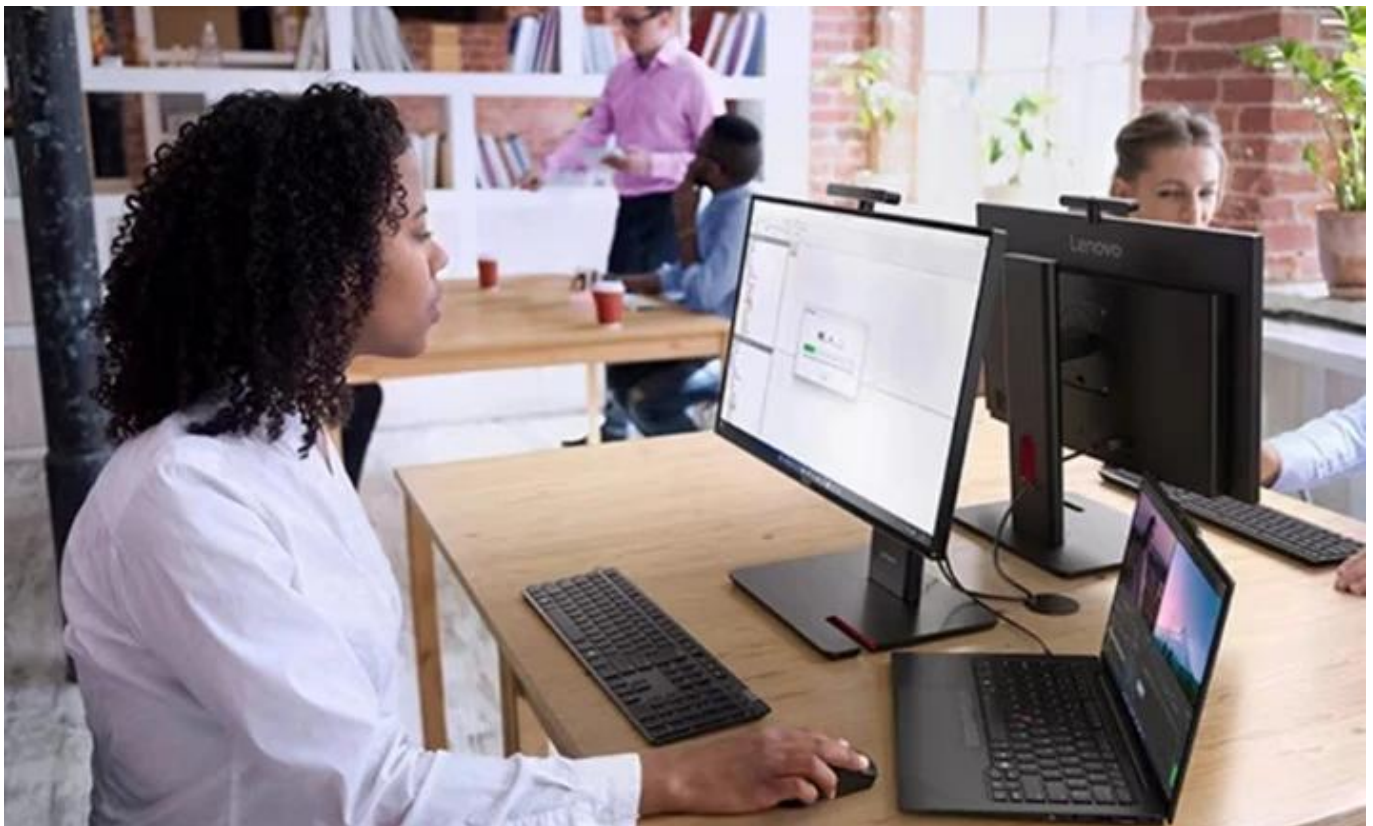

36 měs.

Stav:

Nové zboží

Popis**Lenovo ThinkCentre M90a Gen 6 - spojení výkon a stylu v AiO konstrukci**

All-in-One počítač Lenovo ThinkCentre M90a Gen 6 představuje praktické řešení pro moderní kancelář i domácí pracovnu. Celý počítač integruje do jednoho těla, což znamená žádné kabely navíc nebo žádné složité zapojování.

Konstrukce All-in-One přináší jen monitor, díky čemuž je zajištěna vysoká úspora místa a počítač **Lenovo ThinkCentre M90a Gen 6** se snadno vměstná do každého pracovního prostoru – stůl, recepce nebo kout.