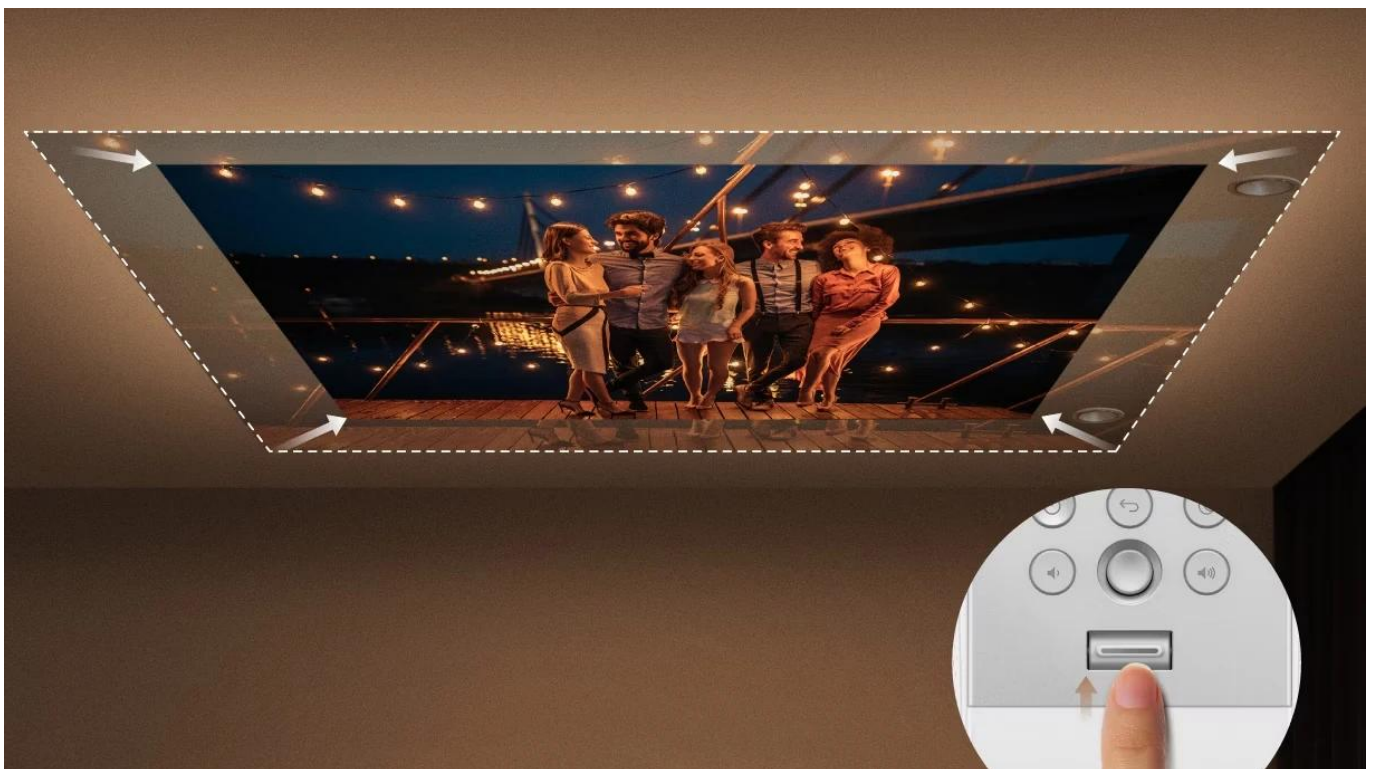

36 měsíců/12 měs.lampa

Stav:

Nové zboží

Popis

BenQ GV32 - LED stropní projektor s Google TV

Přenosný LED projektor s Google TV určený pro pohodlné sledování filmů na stropě přímo z postele.

Projektor **BenQ GV32** nabízí unikátní flexibilní základnu s možností **otáčení o 360°** horizontálně a **135°** vertikálně, což umožňuje promítání z libovolného úhlu. Díky **Full HD rozlišení 1920 x 1080 px** a jasů **500 ANSI lumenů** s technologií **DLP LED** poskytuje kvalitní obraz s **95% pokrytím barevného prostoru Rec. 709** a kontrastním poměrem **100 000 : 1**. LED světelný zdroj má životnost až **30 000 hodin** v úsporném režimu.

Integrovaný **2.1kanálový reproduktorový systém** s celkovým výkonem **18 W** zahrnuje dedikovaný **10W basový reproduktor** pro kinematografický zvukový zážitek. Projektor je vybaven **Google TV** s přístupem ke streamovacím službám Netflix, Prime Video, YouTube a Disney+. Port **USB-C** podporuje **Power Delivery** pro nabíjení z powerbanky (60 W a více), režim DisplayPort Alt pro připojení Nintendo Switch a funguje jako čtečka médií.

- Flexibilní nastavitelná základna s otáčením o 360° horizontálně a 135° vertikálně pro stropní projekci z libovolného úhlu
- Full HD rozlišení 1920 × 1080 px s jasnem 500 ANSI lumenů, podpora HDR10 a HLG s 95% pokrytím Rec. 709
- Integrovaný 2.1kanálový audio systém o výkonu 18 W s dedikovaným 10W basovým reproduktorem a režimem Ceiling Cinema Sound

Chytré funkce pro pohodlné sledování

Projektor nabízí automatické zaostření, automatickou 2D korekci lichoběžníkového zkreslení (vertikální $\pm 20^\circ$, horizontální $\pm 30^\circ$, rotace $\pm 30^\circ$ do vzdálenosti 2 m), funkci vyhýbání se překážkám a automatickou rotaci obrazu. Intuitivní páčka zoomu umožňuje snadné přizpůsobení velikosti obrazu. Speciální obrazový režim Night Shift automaticky upravuje barvy pro snížení námahy očí.