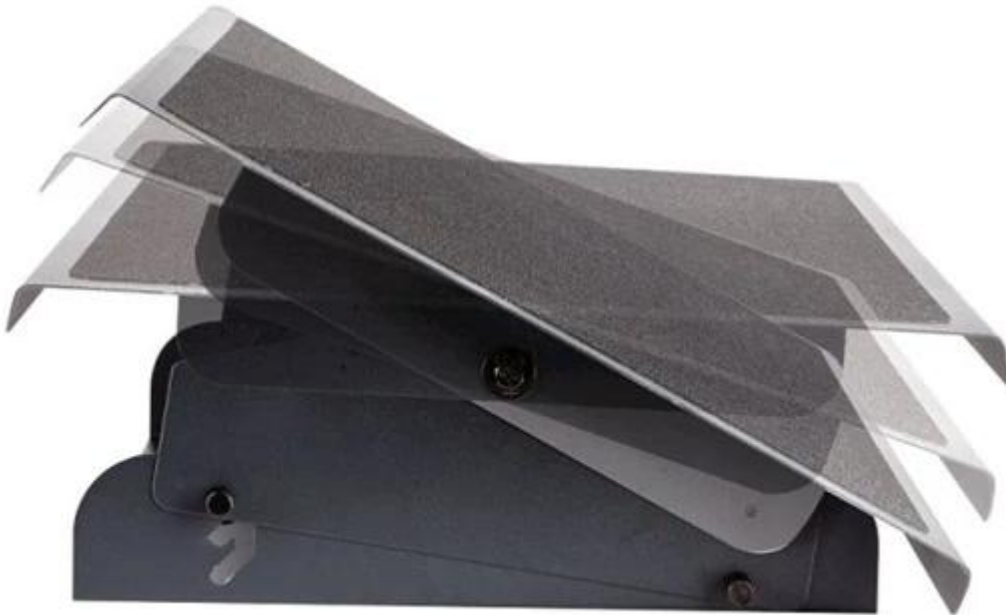

### Fellowes Heavy Duty Professional - ocelová opora pro vaše nohy

**Podložka pod nohy Fellowes Heavy Duty Professional** navržena pro všechny, kteří při práci sedí i stojí. Nezáleží na tom, jestli pracujete v kanceláři u počítače, na recepci nebo za barovým pultem. **Robustní ocelová konstrukce** zajišťuje vysokou **odolnost** a dlouhou životnost. **Ergonomický tvar** vás pak podrží v pohodlí od rána do večera. Samozřejmostí je **protiskluzový povrch**, aby vaše nohy držely na místě, bez zbytečných „tanečků“.

**Ocelová podložka Fellowes Heavy Duty Professional** nabízí **3 úrovně nastavení výšky**, aby se přizpůsobila rozmanitým požadavkům každého pracovního dne. Díky **kompaktním rozměrům** se podložka snadno vměstná pod stůl. Přestože je podložka robustní, **podporuje pohyb v rámci tzv. aktivního sezení**. Nedochází tak k aretaci, křeči nebo strnutí nohou. Naopak podporuje **lepší držení těla a krevní oběh**, takže předchází bolesti zad i nohou. **Certifikace FIRA** zajišťuje vysoký standard kvality, bezpečnost i funkční ergonomii.

Opěrka umožňuje přirozené **kolébání bez aretace úhlu**, což podporuje aktivní sezení a zlepšuje krevní oběh v dolních končetinách. **Protiskluzný povrch** zajišťuje bezpečné a pohodlné používání po celý pracovní den.

- Robustní ocelová konstrukce odolná proti opotřebení a deformaci
- Snadné nastavení opěrky do 3 různých výšek podle potřeb uživatele
- Možnost volného kolébání bez aretace úhlu pro aktivní sezení
- Protiskluzný povrch opěrné plochy pro bezpečné používání
- Kompaktní rozměry 560 × 350 × 102 mm vhodné pod každý stůl
- Certifikace organizace FIRA potvrzující kvalitu a bezpečnost
- Ergonomická zóna 1 - předcházení bolesti zad a nohou