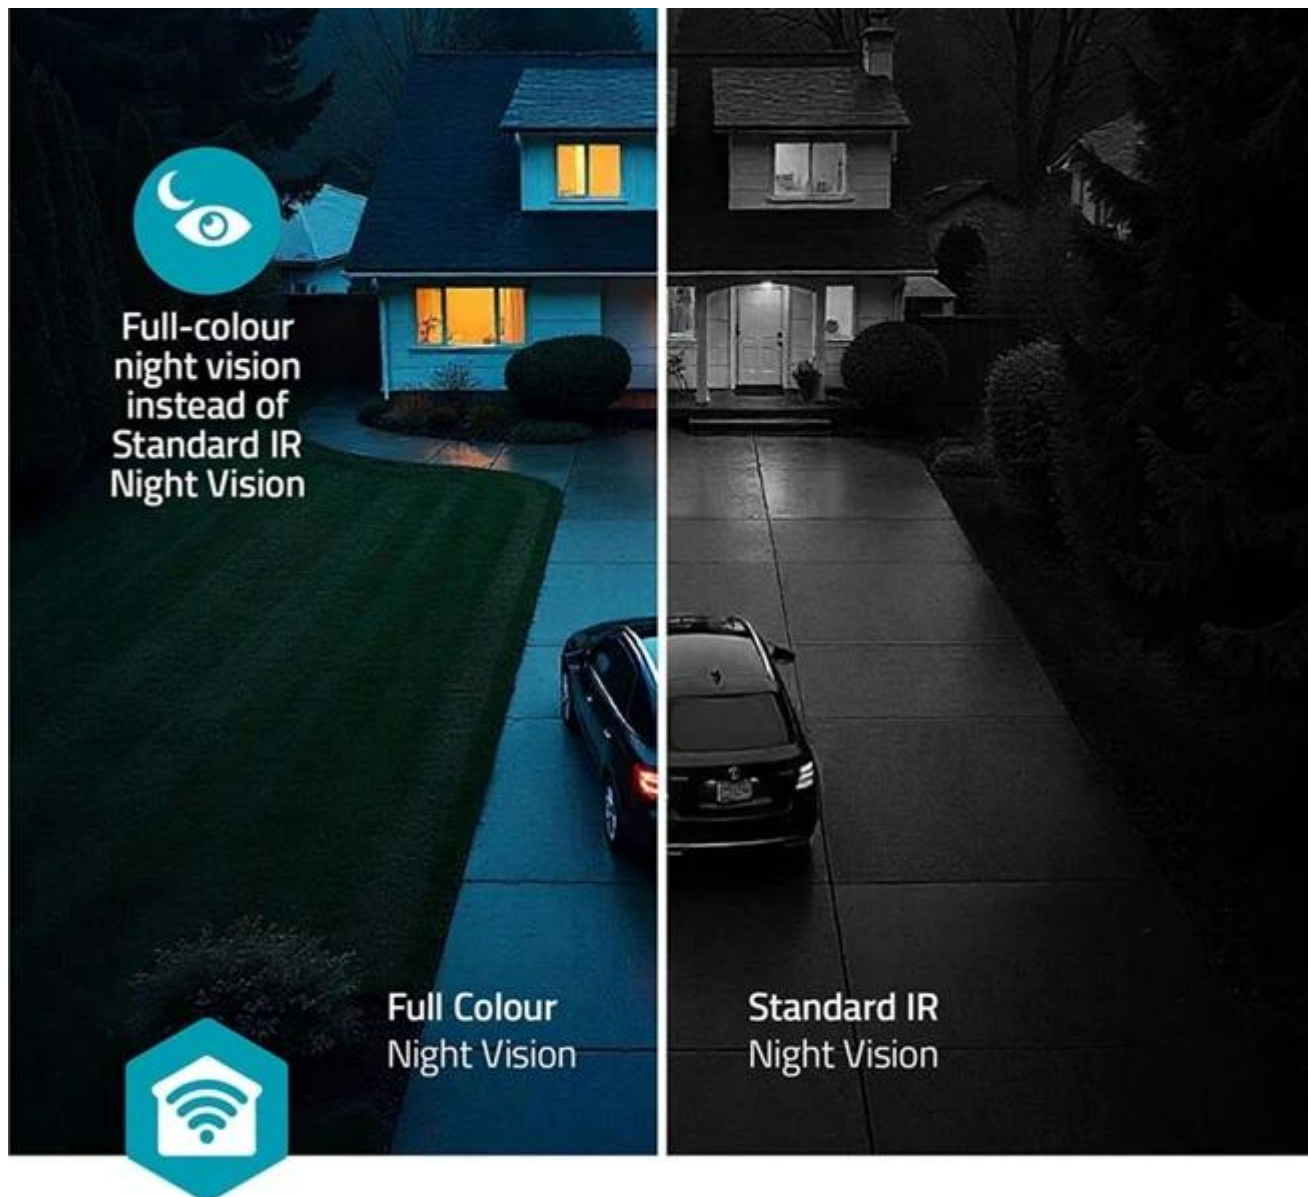

Nedis SmartLife

Nedis WIFICBO32WT

Bezdrátová venkovní IP kamera s 4Mpx Quad HD rozlišením pro maximální flexibilitu instalace.

Pokročilá bezdrátová kamera s **vestavěnou 5200mAh baterií** umožňuje instalaci kdekoli bez nutnosti připojení k elektřině. Díky možnosti připojení **solárního panelu** (není součástí balení) se kamera stává zcela soběstačnou. Kamera snímá v **4Mpx Quad HD rozlišení 2560 × 1440 px** se **širokým úhlem záběru 120°** a poskytuje detailní záznamy dne i noci.

Díky **IP66 krytí** odolává kamera všem povětrnostním podmínkám a je určena pro celoroční venkovní použití. **AI detekce lidského pohybu** minimalizuje falešné poplachy a **obousměrná komunikace** umožňuje komunikaci s návštěvníky i na dálku prostřednictvím mobilní aplikace Nedis SmartLife.

- 4Mpx Quad HD rozlišení 2560 × 1440 px pro detailní záznamy v 2,5K kvalitě
- Vestavěná 5200mAh baterie s výdrží až 10 měsíců v pohotovostním režimu
- Široký úhel záběru 120° pro pokrytí velkých ploch