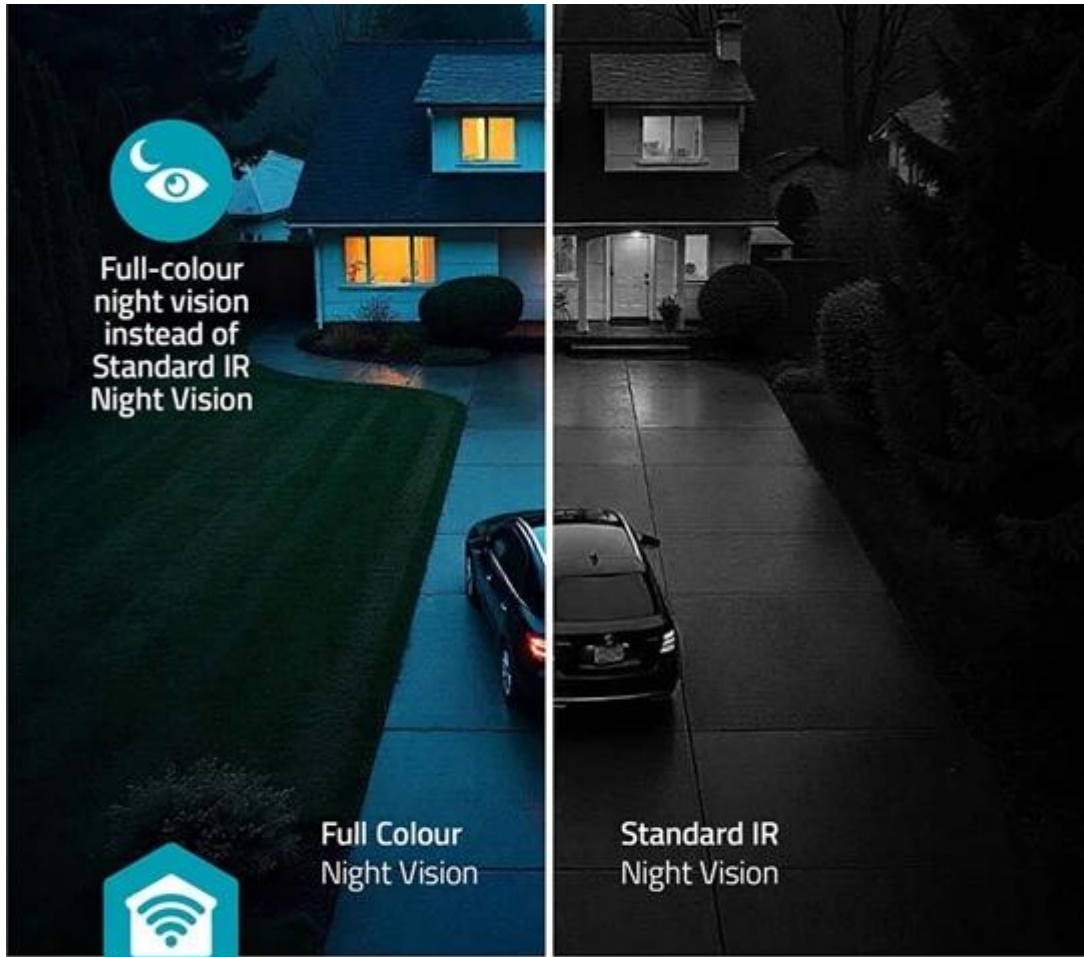

24 měs.

Stav:

Nové zboží

Popis

Nedis WIFICO22CWT - strážce venkovního prostoru

IP kamera Nedis WIFICO22CWT se postará o bezpečnost prostoru váš klid, ať už jste doma, nebo na druhém konci republiky či světa. Produkuje **ostrý obraz v rozlišení 3 Mpx**, díky čemuž zachytí potřebné detaily a identifikační prvky. Samozřejmostí je také podpora **barevného nočního vidění** pomocí integrovaných bílých LED diod, takže po setmění i uprostřed noci uvidíte jasně a zřetelně. **Kamera Nedis WIFICO22CWT** umožňuje horizontální i vertikální natáčení, a tak zachytí i prostor, který by za běžných okolností zůstal bez dohledu.

Připojení pomocí Wi-Fi je rychlé, jednoduché a umožní vám využívat chytré ovládání pomocí **mobilní aplikace Nedis SmartLife**. S její pomocí můžete přijímat notifikace, kontrolovat prostor skrze živý náhled nebo obousměrně komunikovat přes mikrofon a reproduktor. Potěší také kompatibilita s **hlasovými asistenty Amazon Alexa a Google Assistant**. Konstrukce se **stupněm krytí IP65** zajišťuje ochranu proti dešti nebo prachu a kamera **Nedis WIFICO22CWT** je funkční za každého počasí.

Full-colour
night vision
instead of
Standard IR
Night Vision

Nedis SmartLife

Full Colour
Night Vision

Standard IR
Night Vision

Nedis SmartLife

Nedis WIFICO22CWT

Pokročilá Wi-Fi venkovní kamera s funkcí PTZ a rozlišením 3 Mpx pro komplexní zabezpečení domova.

Chytrá venkovní kamera nabízí špičkové **3 Mpx rozlišení 1296p** (2304 × 1296 px) pro zachycení detailů nad rámec standardního Full HD. Díky **PTZ funkci** můžete kameru ovládat na dálku přes smartphone – otáčet horizontálně o **355°** a vertikálně o **105°**, nebo aktivovat automatické sledování pohybujících se objektů.