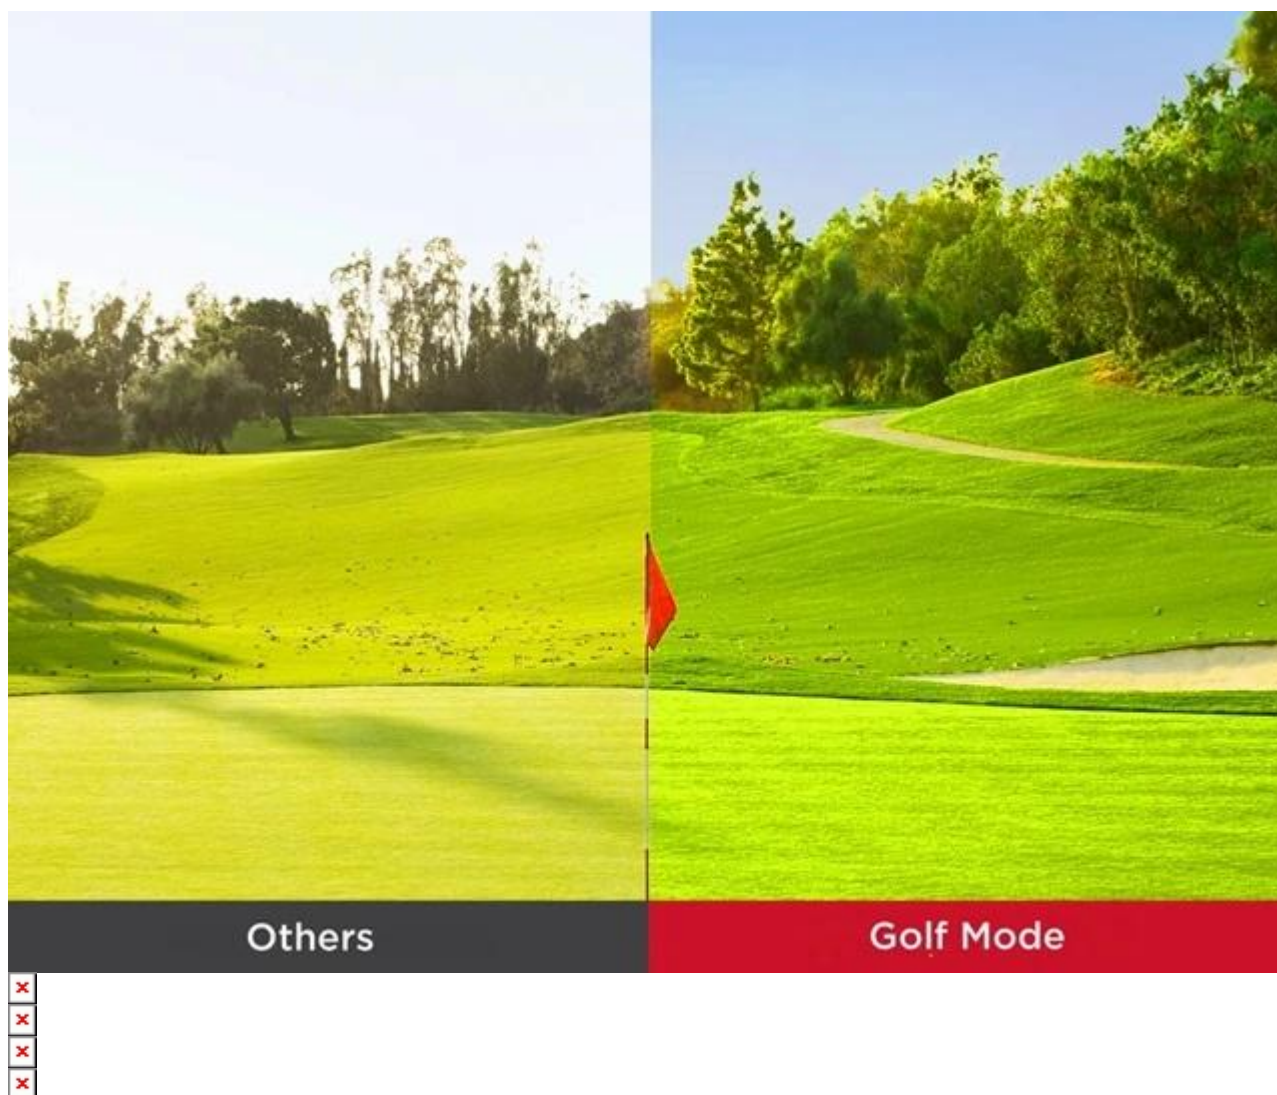

24 měs.

Stav:

Nové zboží

Popis

ViewSonic LSD400HD-ST - velký Full HD obraz v malém prostoru

Projektor ViewSonic LSD400HD-ST s krátkou projekční vzdáleností, který je navržen pro profesionální aplikace. Uplatní se tak ve firemní kanceláři, výstavních prostorách apod. Pro promítání využívá moderní **fosfor-laserovou technologii 3. generace**, která podporuje dlouhou životnost **až 30 000 hodin provozu** bez nutnosti výměny lampy. Disponuje **nativním rozlišením Full HD** a **svítivostí 4 000 ANSI lumenů** pro ostrý a dobře čitelný obraz i v osvětlených místnostech. I přes krátkou projekční vzdálenost **projektor ViewSonic LSD400HD-ST** produkuje obraz na **ploše 100" z pouhých 1,1 metru**.

DLP

Filter-Free

Long-Lasting
ColorsCrisp and
Seamless

Projektor ViewSonic LSD400HD-ST nabízí i speciální barevné režimy pro specifické uživatelské potřeby – **Golf Mode** podporuje realistické zobrazení zelených a modrých odstínů a umožní vám například plnohodnotné golfové simulace. Díky **funkcím pro korekci obrazu, portrétovému režimu a 360° projekci** umožňuje flexibilní instalaci v prostoru a přizpůsobení v interiéru podle vašich potřeb.

Široká konektivita umožní snadnou implementaci do profesionálních AV systémů. **Projektor ViewSonic LSD400HD-ST** je ideální pro všechny, kteří potřebují velký obraz na malém prostoru – v kanceláři, učebně nebo v rámci simulátoru. Laserový zdroj světla podporuje dlouhou životnost po dlouhé roky i **nižší spotřebu energie**, což vede k celkové úspoře nákladů.

ViewSonic LSD400HD-ST

Profesionální laser projektor s krátkou projekční vzdáleností pro komerční a vzdělávací použití.

Projektor ViewSonic LSD400HD-ST je součástí série Luminous Superior a využívá pokročilou **3. generaci laser phosphor technologie** s výjimečnou životností až **30 000 hodin**. Díky krátké projekční vzdálenosti **0,5** dokáže vytvořit obraz o úhlopříčce 100" ze vzdálenosti pouhých **1,1 metru**, což jej činí ideálním pro prostory s omezeným místem.