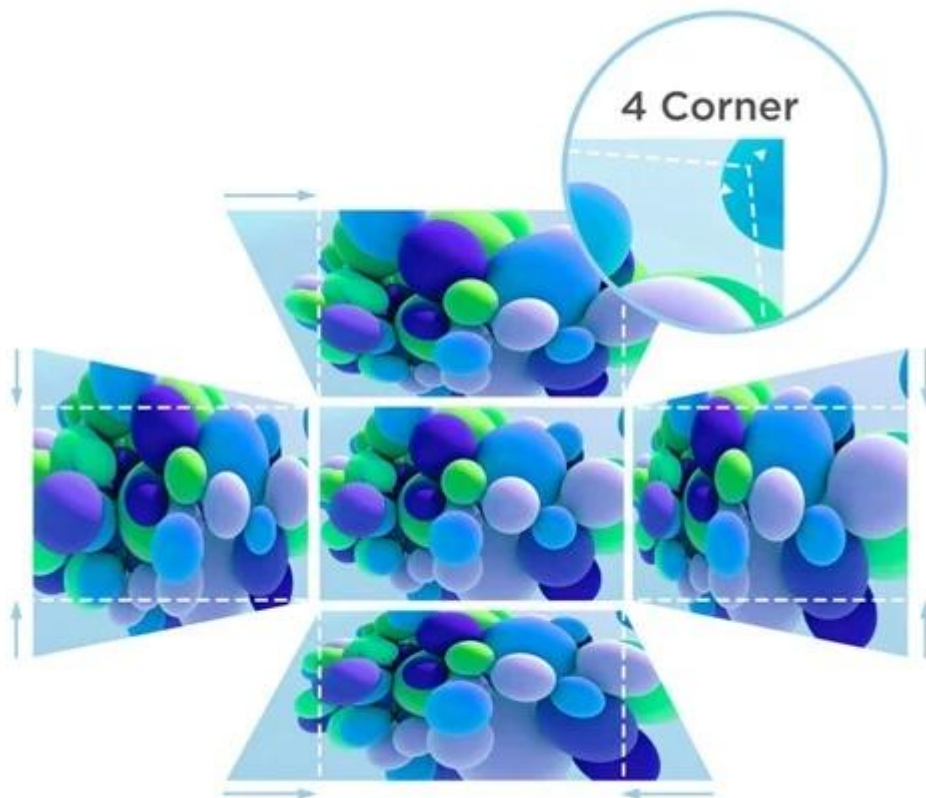

24 měs.

Stav:

Nové zboží

Popis

ViewSonic LSD400HD-ST - velký Full HD obraz v malém prostoru

Projektor ViewSonic LSD400HD-ST s krátkou projekční vzdáleností, který je navržen pro profesionální aplikace. Uplatní se tak ve firemní kanceláři, výstavních prostorách apod. Pro promítání využívá moderní **fosfor-laserovou technologii 3. generace**, která podporuje dlouhou životnost **až 30 000 hodin provozu** bez nutnosti výměny lampy. Disponuje **nativním rozlišením Full HD** a **svítivostí 4 000 ANSI lumenů** pro ostrý a dobře čitelný obraz i v osvětlených místnostech. I přes krátkou projekční vzdálenost **projektor ViewSonic LSD400HD-ST** produkuje obraz na **ploše 100" z pouhých 1,1 metru**.

DLP

Filter-Free

Long-Lasting
ColorsCrisp and
Seamless

Projektor ViewSonic LSD400HD-ST nabízí i speciální barevné režimy pro specifické uživatelské potřeby – **Golf Mode** podporuje realistické zobrazení zelených a modrých odstínů a umožní vám například plnohodnotné golfové simulace. Díky **funkcím pro korekci obrazu, portrétovému režimu a 360° projekci** umožňuje flexibilní instalaci v prostoru a přizpůsobení v interiéru podle vašich potřeb.

Široká konektivita umožní snadnou implementaci do profesionálních AV systémů. **Projektor ViewSonic LSD400HD-ST** je ideální pro všechny, kteří potřebují velký obraz na malém prostoru – v kanceláři, učebně nebo v rámci simulátoru. Laserový zdroj světla podporuje dlouhou životnost po dlouhé roky i **nižší spotřebu energie**, což vede k celkové úspoře nákladů.

ViewSonic LSD400HD-ST

Profesionální laser projektor s krátkou projekční vzdáleností pro komerční a vzdělávací použití.

Projektor ViewSonic LSD400HD-ST je součástí série Luminous Superior a využívá pokročilou **3. generaci laser phosphor technologie** s výjimečnou životností až **30 000 hodin**. Díky krátké projekční vzdálenosti **0,5** dokáže vytvořit obraz o úhlopříčce 100" ze vzdálenosti pouhých **1,1 metru**, což jej činí ideálním pro prostory s omezeným místem.