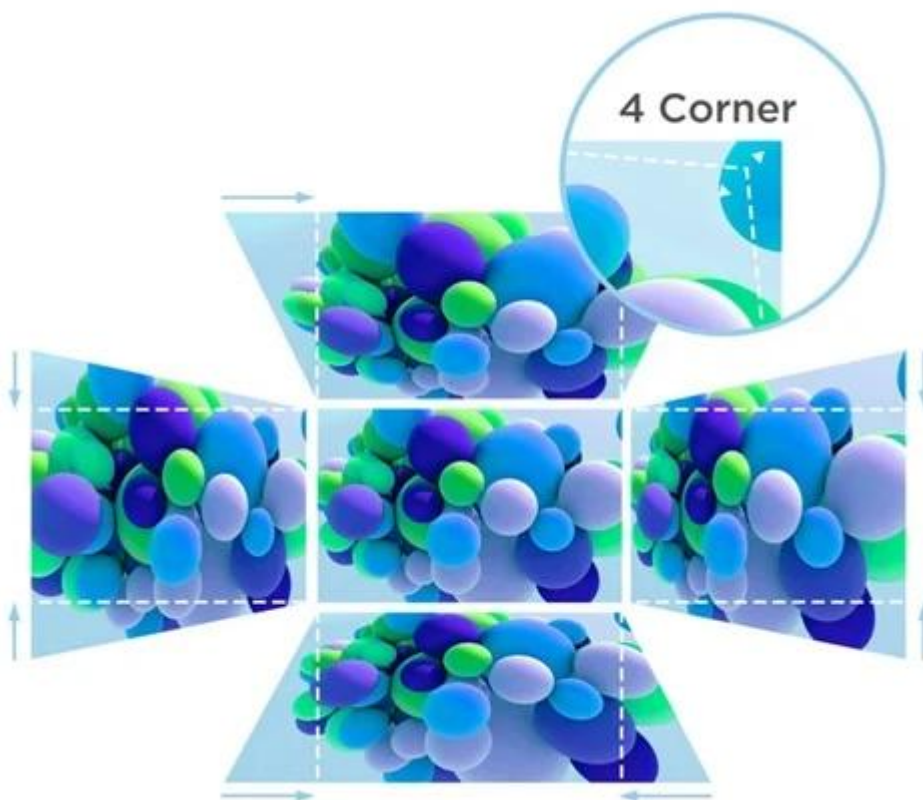

24 měs.

Stav:

Nové zboží

Popis

ViewSonic LSD400W - velký WXGA obraz v malém prostoru

Projektor ViewSonic LSD400W s krátkou projekční vzdáleností, který je navržen pro profesionální aplikace. Uplatní se tak ve firemní kanceláři, výstavních prostorách apod. Pro promítání využívá moderní **fosfor-laserovou technologii 3. generace**, která podporuje dlouhou životnost **až 30 000 hodin provozu** bez nutnosti výměny lampy. Disponuje **rozlišením WXGA a svítivostí 4 000 ANSI lumenů** pro ostrý a dobře čitelný obraz i v osvětlených místnostech. **Projektor ViewSonic LSD400W produkuje obraz od 30" do 300" s projekčním poměrem 1,544-1,72.**

Projektor ViewSonic LSD400W nabízí i speciální barevné režimy pro specifické uživatelské potřeby - **Golf Mode** podporuje realistické zobrazení zelených a modrých odstínů a umožní vám například plnohodnotné golfové simulace. Díky **funkcím pro korekci obrazu, portrétovému režimu a 360° projekci** umožňuje flexibilní instalaci v prostoru a přizpůsobení v interiéru podle vašich potřeb.