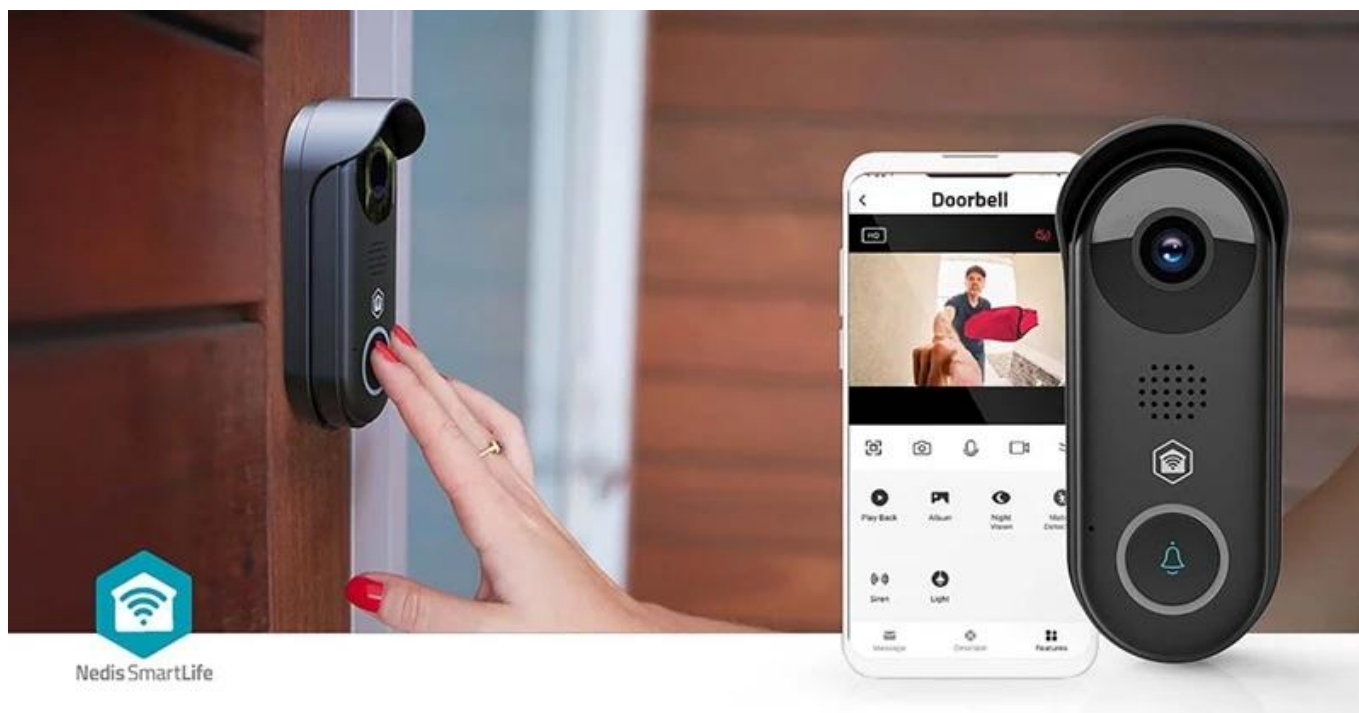

24 měs.

Stav:

Nové zboží

Popis

Videotelefon Nedis WIFICDP11BK - klid za i přede dveřmi

Chytrý dveřní videotelefon Nedis WIFICDP11BK vám dá rychle a jednoduše vědět, kdo čeká za dveřmi. Ať už je to návštěva, pošťák, nebo kurýr s balíčkem, stačí jen mrknout do telefonu. Videotelefon **Nedis WIFICDP11BK** disponuje **2Mpx Full HD kamerou**, která produkuje ostrý obraz a podporuje čisté záznamy. Navíc disponuje funkcí **nočního vidění**, takže potřebné detaily uvidíte ve dne i v noci.

Integrovaný pohybový senzor vás upozorní, že se někdo blíží, takže vaší pozornosti neunikne opravdu nikdo. Nechyby ani funkce pro **obousměrnou komunikaci** s návštěvníkem - z obývacího pokoje, nebo klidně z dovolené přes **mobilní aplikaci Nedis SmartLife**.

Chytrý dveřní videotelefon Nedis WIFICDP11BK se tak uplatní nejen jako zvonek, ale také jako prvek bezpečné domácnosti. Díky integraci s **Google Assistant** a **Amazon Alexa** se snadno stane součástí vaší chytré domácnosti. Pro instalaci lze využít stávající kabeláž zvonku.

Nedis WIFICDP11BK

Inteligentní Wi-Fi videotelefon s pokročilou detekcí pohybu a Full HD kvalitou obrazu pro maximální bezpečnost vašeho domova.

Moderní chytrý zvonek vybavený **2Mpx kamerou** s rozlišením **Full HD 1080p** a širokoúhlým objektivem **125°** poskytuje detailní přehled o dění před vašimi dveřmi. Vestavěný **snímač pohybu** s nastavitelnou oblastí detekce odesílá okamžitá push oznámení přímo do vašeho smartphonu, takže budete vždy informováni o návštěvách.