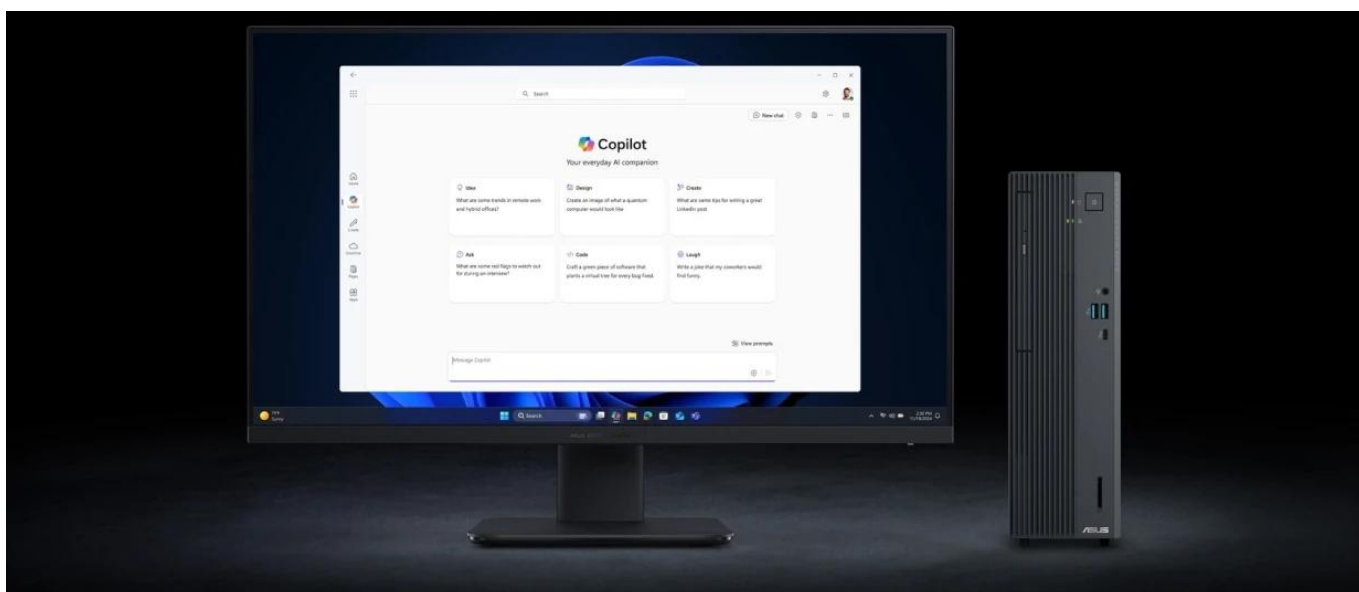

36 měs.

Stav:

Nové zboží

Popis**ASUS ExpertCenter P5 - podnikový pracant v kompaktním designu**

Stolní počítač ASUS ExpertCenter P5 zvládne všechny firemní procesy a úkoly. Kombinuje výkon s elegantním a kompaktním provedením, díky čemuž dokonale zapadne do uspořádaného pracovního prostoru. Základem výkonu je **procesor Intel Core i5 třinácté generace**, který ve spojení se **16GB RAM DDR5** zvládne pokročilé výpočetní procesy, pracovní úlohy i multitasking.

Integrovaná grafická karta Intel UHD Graphics je navržena pro standardní grafické činnosti – od editace po přehrávání multimédií. **Počítač ASUS ExpertCenter P5** ve formátu skříně Mini Tower ukrývá účinný systém chlazení pro odvod tepla a stabilní chod celého PC.

Inovativní konstrukce podporuje efektivní chlazení a umožňuje hladký provoz i při vysoké zátěži. **ASUS ExpertCenter P5** potěší také svou výbavou, která obsahuje USB porty pro snadné připojení nejdůležitějších periférií, a dokonce také **optickou mechaniku**.

Počítač vyniká bohatou konektivitou včetně **Wi-Fi 6, Bluetooth 5.4** a množstvím portů pro připojení periférií. Součástí je také **DVD mechanika 8x** a možnost rozšíření o další úložiště díky volnému 3,5" pozici a SATA portům.