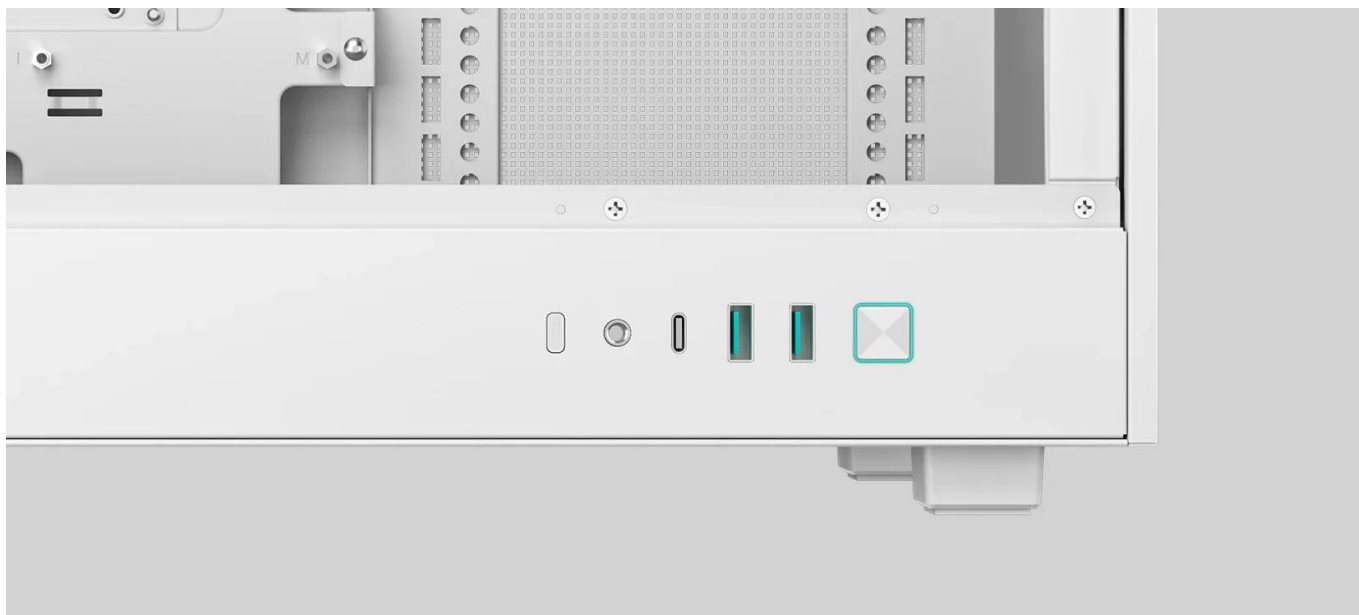

24 měs.

Stav:

Nové zboží

Popis

DEEPCOOL CH260 - malý design, velké možnosti konfigurace

Kompaktní PC skříň CH260 je PC skříň, která klame svými rozměry a pojme všechny komponenty potřebné pro stavbu moderního a výkonného počítačového systému. **Formát skříňe Micro-ATX** je kompatibilní se základními deskami typu Micro ATX, Mini-ITX, podporuje umístění grafické karty, SSD a pevného disku nebo ventilátorů.

PC skříň **DEEPCOOL CH260** pojme **až 6 ventilátorů**, díky čemuž umožní efektivní chlazení. **Celoocelová síťová konstrukce** se postará o vysoký průtok vzduchu a podpoří stabilní chod i v dlouhotrvající zátěži. Na **předním panelu** najdete moderní konektory pro připojení nejdůležitějších periferií.

DEEPCOOL CH260

Skříň formátu Micro-ATX s průhlednou bočnicí nabízí **jednu 2,5" pozici pro SSD disk a jednu 3,5" pozici** pro pevný disk. Na bočním panelu se nachází **USB-C port, dva USB 3.0 porty a kombinovaný port sluchátek a mikrofonu**. Důmyslné řešení umožňuje pohodlné umístění až **360 mm** dlouhého výměníku vodního chlazení na horní straně. Skříň je možné osadit až **šesti** ventilátory. Ve skříni je dostatek prostoru pro chladič CPU do výšky až **174 mm** a grafickou kartu o délce **388 mm (413 mm bez použití předních ventilátorů)**. Skříň je dodávána bez zdroje. Součástí je sada prachových filtrů.

ZÁKLADNÍ SPECIFIKACE

Provedení skříně: Micro ATX

Interní pozice: 1 × 2,5", 1 × 3,5"

Kompatibilita základní desky: Micro ATX, Mini-ITX

Zdroj: bez zdroje

Konektory na bočním panelu: 2 × USB 3.0, 1 × USB-C, 1 × kombinovaný port sluchátek a mikrofonu