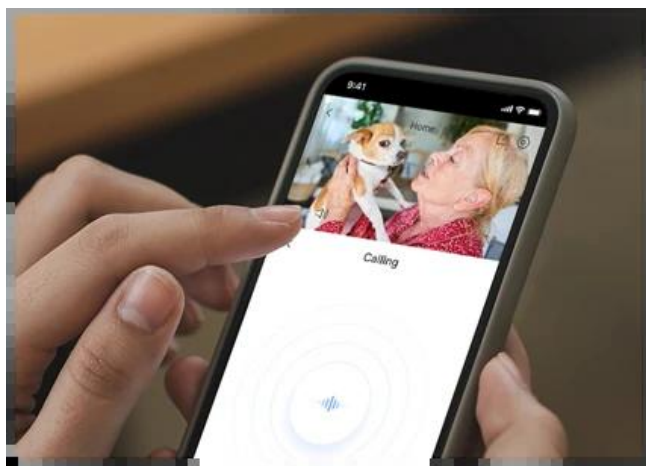

### IP kamera EZVIZ H6c G1 2K - zabezpečení celé rodiny i mazlíčků s přehledem

**Vnitřní IP kamera H6c G1 2K** kombinuje moderní technologie a **ostrý 2K obraz**, aby posunula domácí zabezpečení na novou úroveň. Pokročilé **chytré funkce** a bohaté možnosti otáčení zajistí, že interiér budete mít pod dohledem kdykoli a odkudkoli. **IP kamera H6c G1 2K** disponuje progresivním **1/2,7" CMOS snímačem** s rozlišením 2K. Díky tomu zachytí jasně a věrně každý důležitý detail – od obličejů až po pohyb v místnosti.

Vysoké rozlišení výrazně zvyšuje celkovou kvalitu záznamu a oproti tradičním Full HD kamerám se můžete spolehnout na mnohem vyšší čistotu obrazu při zpětném dohledávání událostí. Kamera podporuje natáčení a náklon v horizontálním i vertikálním směru, a tak s přehledem pokryje celou místnost. Režim **Smart Color Night Vision** vám umožní vidět i v noci v přirozených barvách.

S **dosahem až 10 metrů** a **světelností F2.0** jsou záběry jasné a dobře viditelné i za tmy. **Chytrá detekce osob pomocí AI** umožňuje rozpoznání lidské postavy a automatické sledování pohybu v reálném čase. Díky tomu jsou upozornění na váš telefon přesnější a vy okamžitě víte, co se doma děje. Zabudovaný **mikrofon** a **reproduktor** slouží k efektivní **obousměrné komunikaci**.

Můžete tak mluvit s rodinou nebo zklidnit domácí mazlíčky rychle a jednoduše přes mobilní aplikaci. Kamera je vybavena praktickou **fyzickou krytkou objektivu**, díky čemuž máte své soukromí pod úplnou kontrolou. Podpora **Wi-Fi i kabelového připojení** zajišťuje flexibilní a stabilní konektivitu pro každou domácnost.