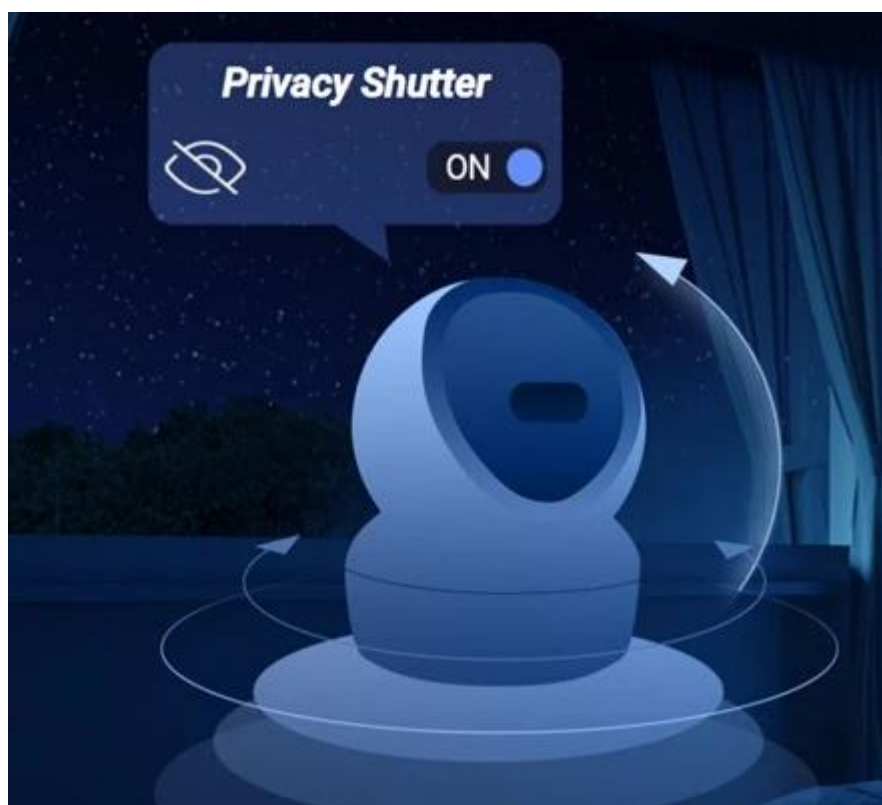

### IP kamera EZVIZ H6c G1 4K - zabezpečení celé rodiny i mazlíčků s přehledem

Vnitřní IP kamera EZVIZ H6c G1 4K kombinuje moderní technologie a **ultra čistý 4K obraz**, aby posunula domácí zabezpečení na novou úroveň. Pokročilé **chytré funkce** a bohaté možnosti otáčení zajistí, že interiér budete mít pod dohledem kdykoli a odkudkoli. **IP kamera EZVIZ H6c G1 4K** disponuje progresivním **1/3" CMOS snímačem** s rozlišením 4K. Díky tomu zachytí jasně a ostře každý detail obrazu - od obličejů až po drobné pohyby.

# True 4K

3840 x 2160 Pixel

S **dosahem až 10 metrů a světelností F1.6** jsou záběry jasné a dobře viditelné i za tmy. **Chytrá detekce osob pomocí AI** umožňuje rozpoznání lidské postavy, automatické sledování a přiblížení v reálném čase. Díky tomu jsou případná upozornění přesnější a víte, co se doma děje. Zabudovaný **mikrofon a reproduktor** slouží k efektivní **obousměrné komunikaci**.

Můžete tak mluvit s rodinou, rodiči nebo kurýrem rychle a jednoduše přes mobilní aplikaci. Kamera je vybavena praktickou **krytkou objektivu**, díky čemuž máte své soukromá pod úplnou kontrolou. **Standard Wi-Fi 6** zajišťuje rychlou a stabilní bezdrátovou konektivitu.

## EZVIZ H6c G1 4K

**Inteligentní otočná Wi-Fi kamera s rozlišením 4K a pokročilými AI funkcemi pro kompletní zabezpečení interiéru.**

Nová generace vnitřní bezpečnostní kamery **EZVIZ H6c G1** nabízí špičkové **rozlišení 4K (3840 × 2160 px)** s progresivním **1/3" CMOS snímačem** pro mimořádně ostrý a detailní obraz. Díky **natáčení o 350°** horizontálně a **náklonu 85°** vertikálně pokryje celou místnost od podlahy až ke stropu. Kamera využívá nejnovější standard **Wi-Fi 6 (802.11ax)** pro stabilní a rychlé připojení.