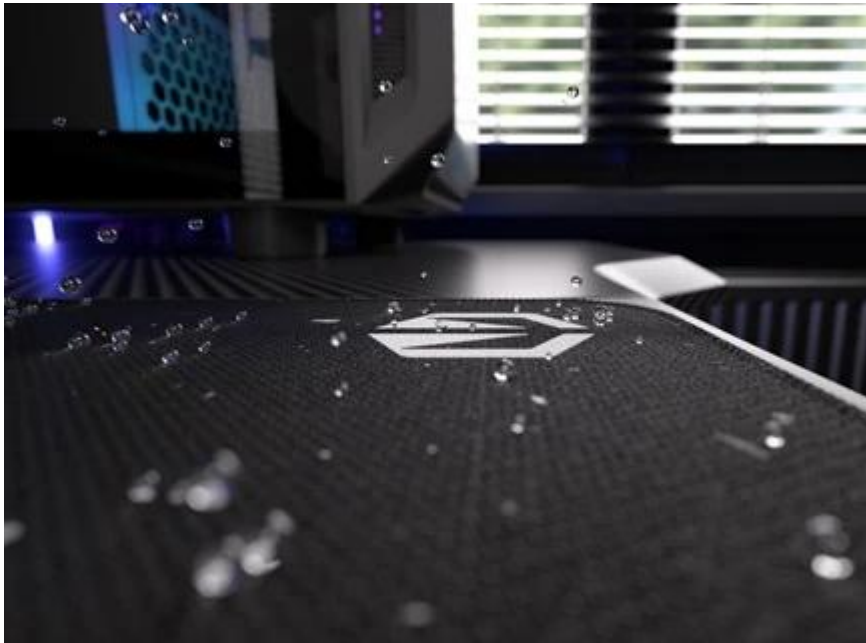

24 měs.

Stav:

Nové zboží

---

**Popis****Endorfy Stoneflow Black L - stylová estetika i praktické ovládání myši**

**Elegantní podložka pod myš Endorfy Stoneflow Black L**, která je navržena pro každý pracovní i herní stůl. Velikost L dosahuje **rozměrů 450 x 400 mm**, takže pokryje dostatek prostoru pro pohodlný a široký pohyb myši. **Protiskluzová spodní vrstva** zajistí, že podložka pevně drží na místě, ať už zuřivě bojujete s firemními tabulkami, nebo virtuálními bossy.

Vnější povrch je navržen s ohledem na **optické i laserové senzory myši** a podporuje přesný a plynulý pohyb kurzoru. Současně je tato **tkanina odolná proti vlhkosti** a podporuje dlouhou životnost i snadnou údržbu. **Podložka pod myš Endorfy Stoneflow Black L** má precizně prošité okraje, což **zabraňuje třepení** a dodává prémiový vzhled i po dlouhé době používání.

## Endorfy Stoneflow Black L

**Stylová podložka pod myš s minimalistickým kameninovým vzorem pro přesné a plynulé pohyby.**

Podložka **Endorfy Stoneflow Black L** spojuje funkčnost s moderním designem inspirovaným kameninou. Povrch z **odolné tkaniny** zajišťuje perfektní spolupráci s **optickými i laserovými senzory** myší, zatímco minimalistický vzor dodává pracovnímu prostoru jedinečný styl. Velikost **450 × 400 mm** poskytuje dostatek prostoru i pro rozsáhlé pohyby, aniž by zabírala místo dalším periferiím.

**Barevné obšití** ladí s potištěným vzorem a zároveň prodlužuje životnost podložky – bez třepení nebo odlupování okrajů, což bývá častým problémem u podložek bez šitého lemování. **Protiskluzová gumová spodní vrstva** zajišťuje stabilitu na stole i během rychlých pohybů. Povrch je **odolný proti vlhkosti**, snadno se čistí a zvládne běžné nároky každodenního používání.