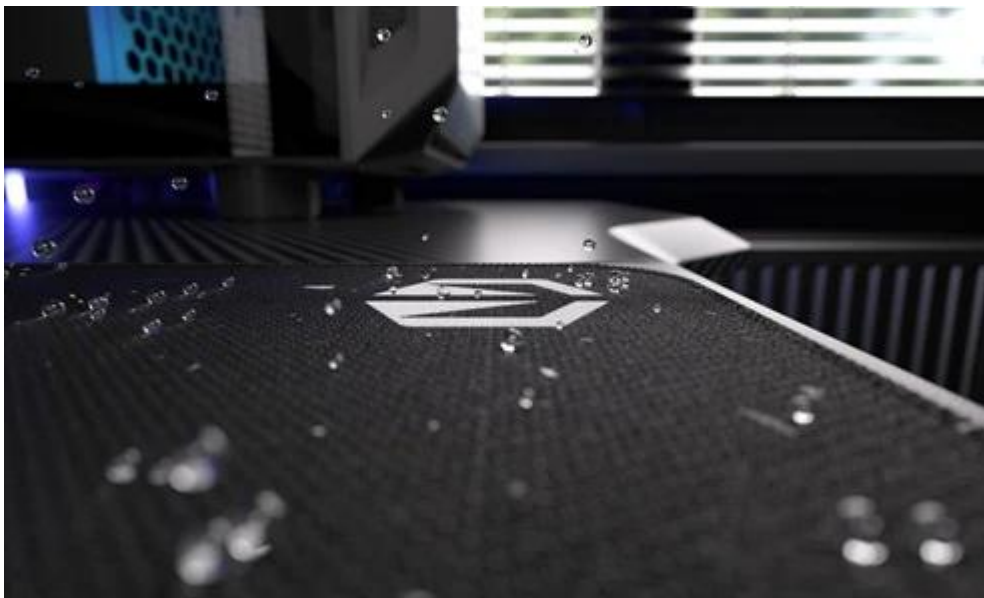

### Endorfy Stoneflow Black XL - stylová estetika i praktické ovládání myši

**Elegantní podložka pod myš Endorfy Stoneflow Black XL**, která je navržena pro každý pracovní i herní stůl. Velikost XL dosahuje **rozměrů 900 x 400 mm**, takže pokryje široký prostor pro pohodlný pohyb mši i umístění klávesnice. **Protiskluzová spodní vrstva** zajistí, že podložka pevně drží na místě, ať už zuřivě bojujete s firemními tabulkami, nebo virtuálními bossy.

Vnější povrch je navržen s ohledem na **optické i laserové senzory myši** a podporuje přesný a plynulý pohyb kurzoru. Současně je tato **tkanina odolná proti vlhkosti** a podporuje dlouhou životnost i snadnou údržbu. **Podložka pod myš Endorfy Stoneflow Black XL** má precizně prošité okraje, což **zabraňuje třepení** a dodává prémiový vzhled i po dlouhé době používání.