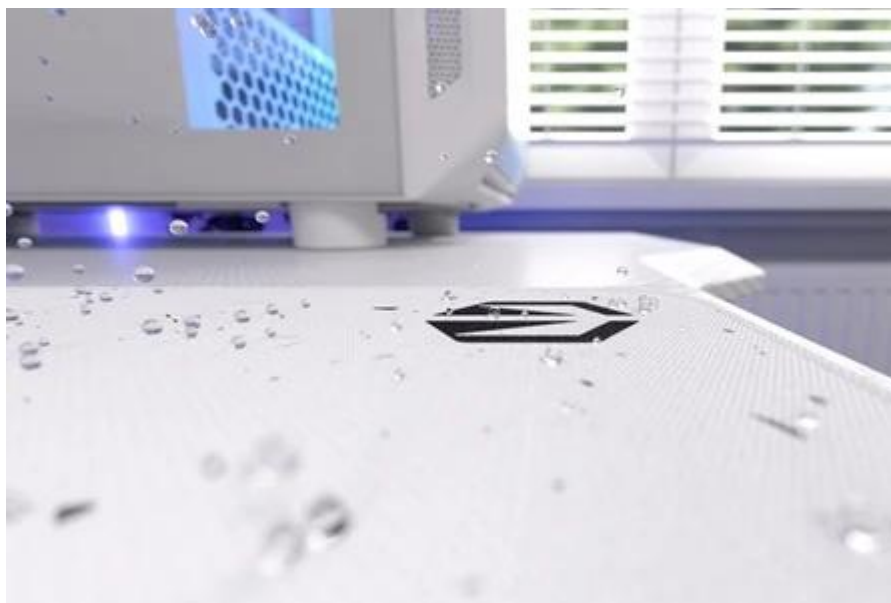

24 měs.

Stav:

Nové zboží

Popis

Endorfy Stoneflow White L - stylová estetika i praktické ovládání myši

Elegantní podložka pod myš Endorfy Stoneflow White L, která je navržena pro každý pracovní i herní stůl. Velikost L dosahuje **rozměrů 450 x 400 mm**, takže pokryje dostatek prostoru pro pohodlný a široký pohyb myši. **Protiskluzová spodní vrstva** zajistí, že podložka pevně drží na místě, ať už zuřivě bojujete s firemními tabulkami, nebo virtuálními bossy.

Vnější povrch je navržen s ohledem na **optické i laserové senzory myši** a podporuje přesný a plynulý pohyb kurzoru. Současně je tato **tkanina odolná proti vlhkosti** a podporuje dlouhou životnost i snadnou údržbu. **Podložka pod myš Endorfy Stoneflow White L** má precizně prošité okraje, což **zabraňuje třepení** a dodává prémiový vzhled i po dlouhé době používání.