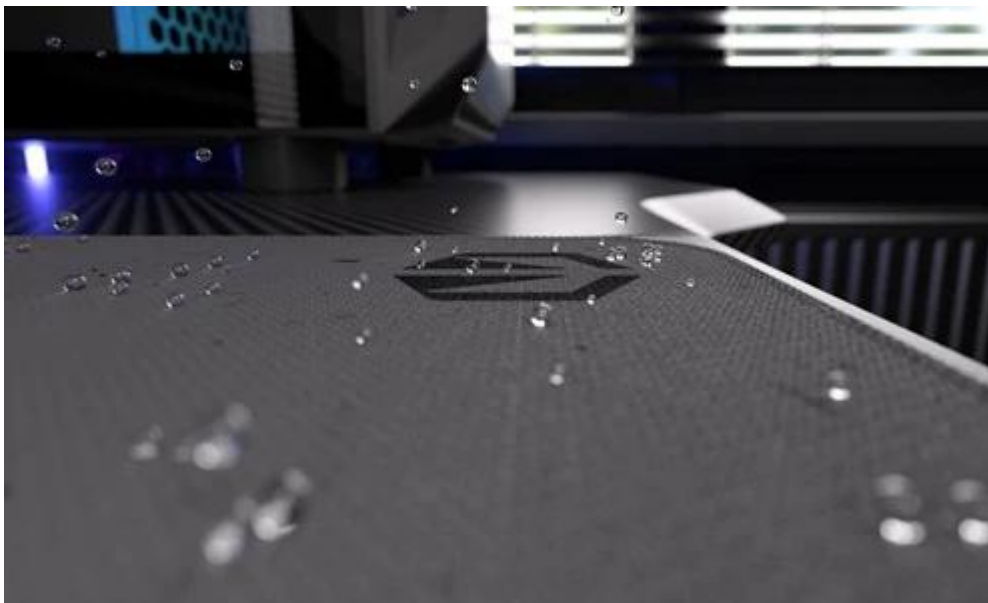

24 měs.

Stav:

Nové zboží

---

**Popis****Endorfy Stoneflow Grey L - stylová estetika i praktické ovládání myši**

**Elegantní podložka pod myš Endorfy Stoneflow Grey L**, která je navržena pro každý pracovní i herní stůl. Velikost L dosahuje **rozměrů 450 x 400 mm**, takže pokryje dostatek prostoru pro pohodlný a široký pohyb myši. **Protiskluzová spodní vrstva** zajistí, že podložka pevně drží na místě, ať už zuřivě bojujete s firemními tabulkami, nebo virtuálními bossy.

Vnější povrch je navržen s ohledem na **optické i laserové senzory myši** a podporuje přesný a plynulý pohyb kurzoru. Současně je tato **tkanina odolná proti vlhkosti** a podporuje dlouhou životnost i snadnou údržbu. **Podložka pod myš Endorfy Stoneflow Grey L** má precizně prošité okraje, což **zabraňuje třepení** a dodává prémiový vzhled i po dlouhé době používání.