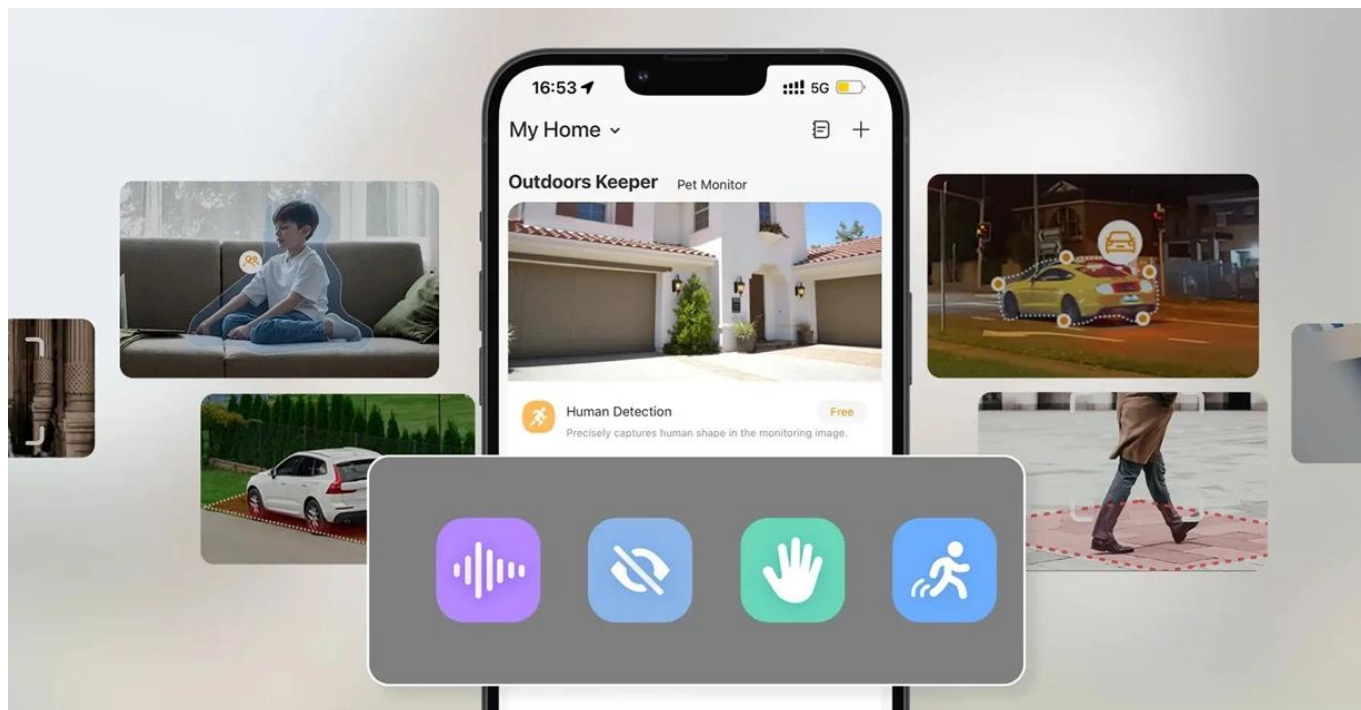

### Imou Titan Pro 6 Mpx - AI strážce venkovního prostoru

**IP kamera Imou Titan Pro 6 Mpx** ve svém robustním těle ukrývá chytré funkce a výkon pro špičkový obraz. Je vhodná pro ochranu domácností, vil, firem a dalších vnějších prostor. Kamera Imou Titan Pro 6 Mpx disponuje výkonným **6Mpx snímačem**, který produkuje obraz v živých barvách a bohatých detailech, a to i uprostřed noci.

Konstrukce umožňuje horizontální otočení 0-340° a vertikální náklon 0-90°, takže má pod dohledem i široké prostory. Ve spojení s funkcí **automatického sledování osob či vozidel** ji z hledáčku jen tak něco neunikne.

## Imou Titan Pro 6 Mpx

**Pokročilá venkovní PTZ kamera s 6megapixelovým rozlišením a AI funkcemi pro komplexní zabezpečení.**

Kamera **IMOU Titan Pro** nabízí špičkové **6Mpx rozlišení (3200 × 1800 px)** s možností **horizontálního otočení 0-340°** a **vertikálního náklonu 0-90°** pro pokrytí velkého prostoru. Díky technologii **Aurora Full-Color Night Vision** a světelným sensorům **1/1.8" CMOS** poskytuje barevné záznamy i ve tmě s dosahem až **30 metrů**.

Kamera je vybavena platformou **Algo Play** s průběžně aktualizovanými algoritmy pro detekci pohybu, osob, vozidel, narušení zóny a překročení čáry. Podporuje **dual-band Wi-Fi 6 (2,4 GHz i 5 GHz)** podle standardů IEEE 802.11b/g/n/ax a IEEE 802.11a/n/ac/ax, případně připojení přes **PoE**. Aktivní odstrašení zahrnuje **červeno-modrá výstražná světla**, **reflektory aktivované pohybem** a **sirénový alarm o intenzitě 125 dB**.