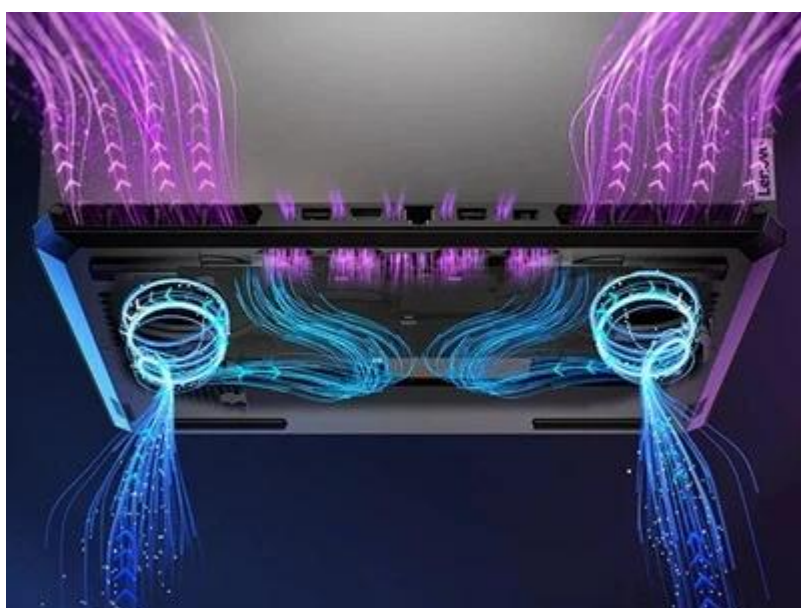

Ve spojení s **NPU jednotkou** je notebook Lenovo LOQ 15IAX9 připraven na éru umělé inteligence a drží krok s moderní dobou. **Ray Tracing** ve spojení s **dedikovaným AI chipem LA1** přináší pokročilé funkce pro optimalizaci herního výkonu nebo reálné vizualizace herních světů Na vše dohlíží **16GB RAM DDR5**, která podpoří rychlou odezvu a pokročilý multitasking.