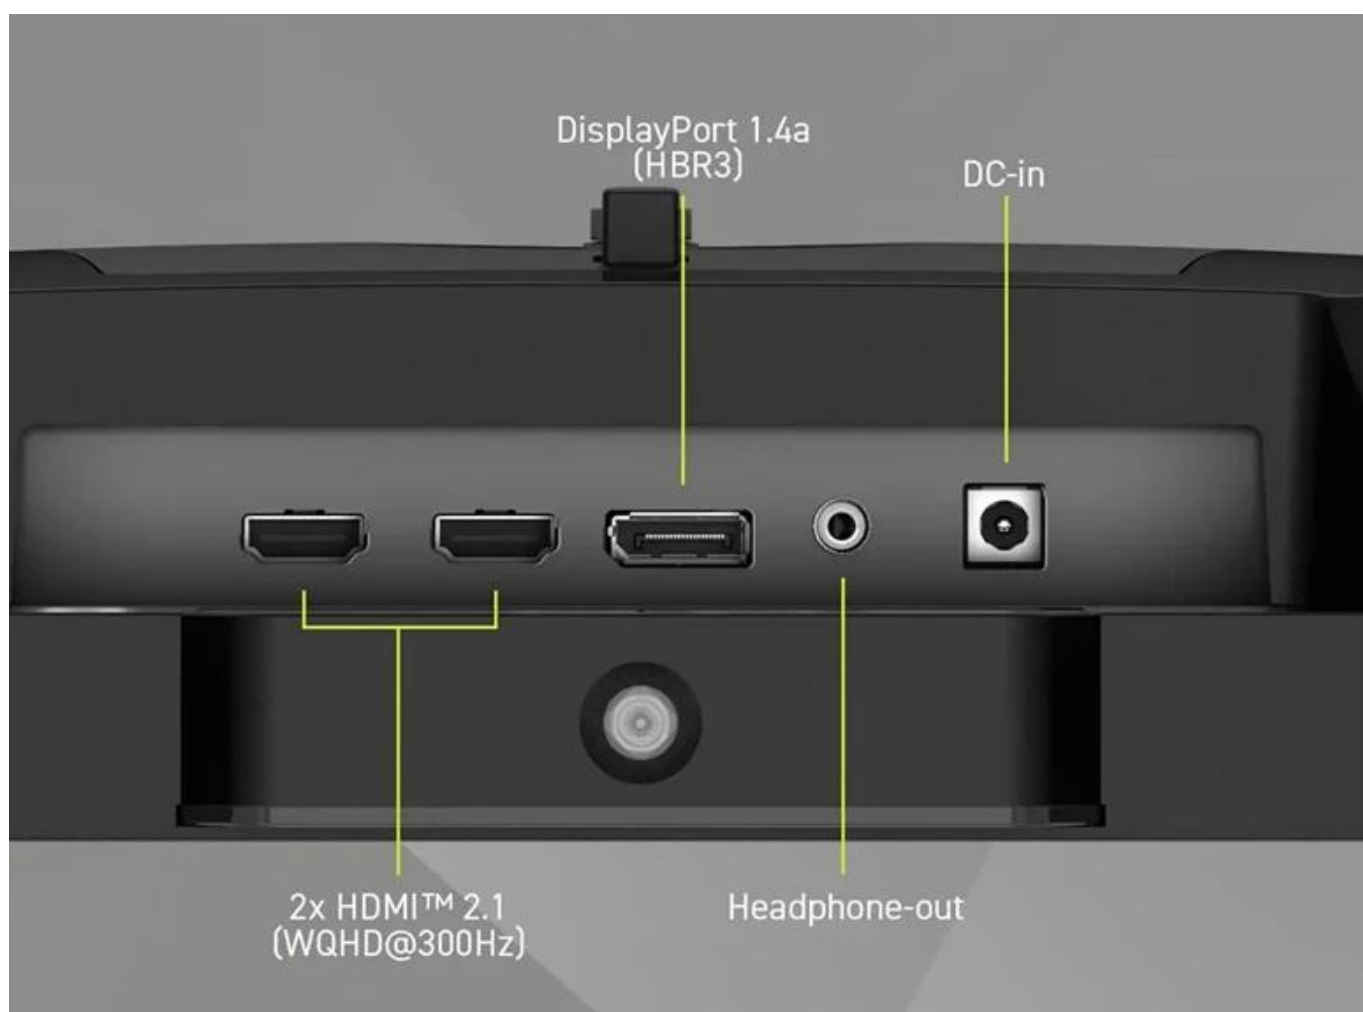

36 měs.

Stav:

Nové zboží

Popis

Monitor MSI MAG 274QPF X30MV - jeho super schopností je rychlost

Herní monitor MSI MAG 274QPF X30MV je plně připraven na virtuální bitvy. Do e-sportu a kompetitivního hraní je vyzbrojen je rychlostí, precizní odezvou a špičkovým zobrazením. Disponuje moderním **Rapid VA panelem s WQHD rozlišením**, díky čemuž na ploše 27 palců zachytí každý detail herních lokací, filmů a dalších multimédií.

Modelová řada MAG se vyznačuje svou robustní konstrukcí a důrazem na ergonomii. Je ideální pro dlouhé herní maratony, při kterých se postará o potřebné pohodlí skrze nastavitelný stojan. Dostupná konektivita podporuje připojení k moderním PC sestavám i herním konzolím. Zvláště konzolisty potěší plná podpora **pro PS5 a Xbox Series X/S**, a to včetně **VRR a HDMI CEC**.

- Mini-LED podsvícení s 1152 zónami lokálního stmívání pro dokonalý kontrast a HDR výkon
- 27" Rapid VA panel s Quantum Dot technologií, rozlišení 2560 × 1440 px a pokrytí 97 % DCI-P3
- Extrémní obnovovací frekvence 300 Hz a odezva 0,5 ms (GtG) pro maximální plynulost
- VESA DisplayHDR 1000 certifikace s jasem až 1000 cd/m² v HDR režimu
- Nativní kontrast 4500 : 1 a 10bitové zobrazení barev (8 bit + FRC, 1,07 mld. barev)
- Konektivita HDMI 2.1 (2×) a DisplayPort 1.4a s podporou plných 300 Hz při WQHD
- Plná podpora konzolí PS5 a Xbox Series X/S včetně VRR a HDMI CEC
- Ergonomický stojan s nastavením výšky (110 mm), náklonu, otočení a pivotu

Obsah balení

DisplayPort kabel 1.4a, napájecí kabel C5, napájecí adaptér 19 V / 5,79 A, manuál, 4× šroub pro VESA montáž.

ZÁKLADNÍ SPECIFIKACE

Úhlopříčka: 27" (68,6 cm)

Rozlišení: 2560 × 1440 px (WQHD)

Typ panelu: Rapid VA s Mini-LED (1152 zón)