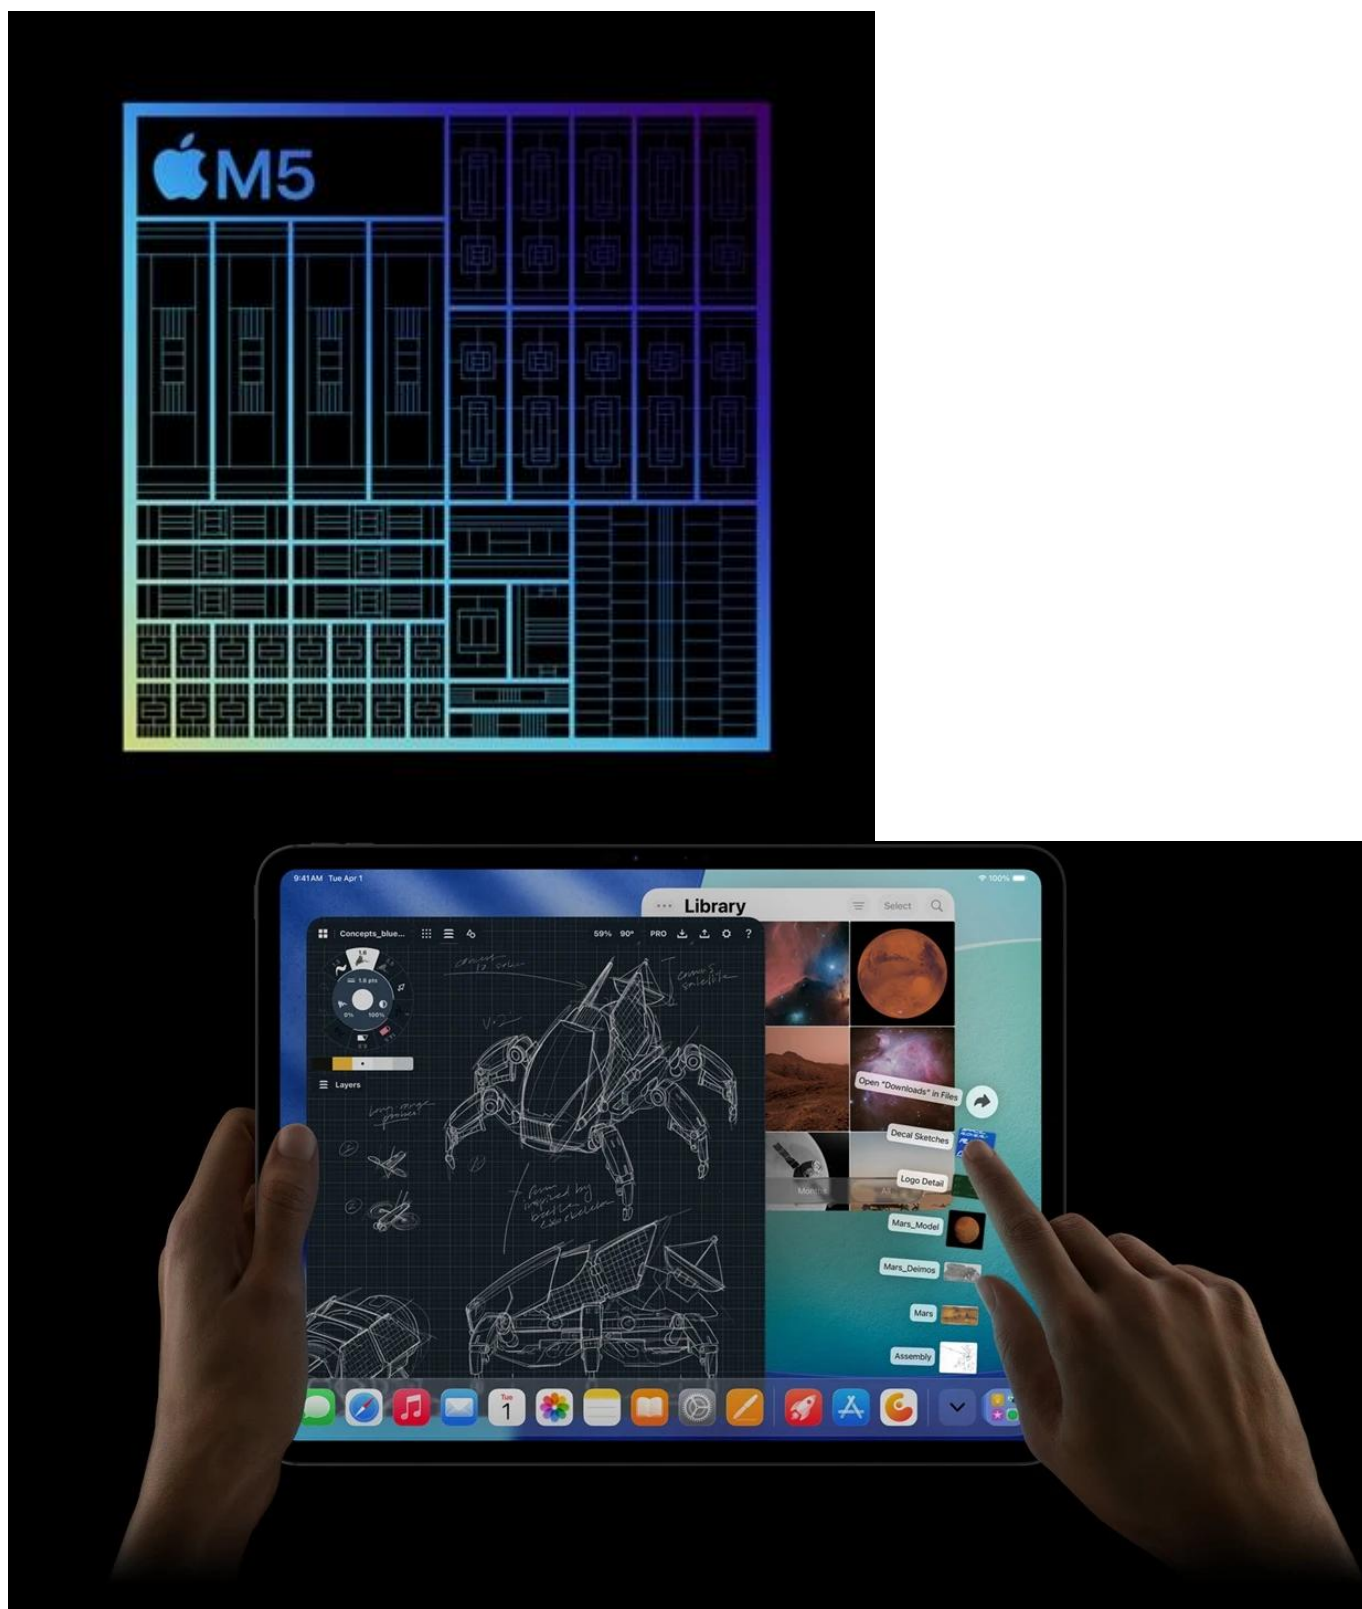

vysokém rozlišení, práci s 3D scénami, modely umělé inteligence, grafický design apod. Kvality displeje ocení také všichni fanoušci multimédií a vizuálních zážitků. Apple iPad Pro 13" (2025) Wi-Fi je mimořádně **tenký** a **váží pouhých 579 g**. Přesto je do něj vměstnán obří výkon a 38,99Wh baterie s výdrží **až 10 hodin provozu**.

Celý pracovní den tak zvládnete na jedno nabití. Z hlediska **bezdrátové konektivity** podporuje tento tablet Apple nejnovější standardy **Wi-Fi 7** a **Bluetooth 6.0**, díky čemuž se můžete těšit na rychlé a stabilní připojení. Samozřejmostí je také bohatá výbava, která zahrnuje **12Mpx fotoaparát** pro pořízení detailních snímků i natáčení videa ve 4K kvalitě.