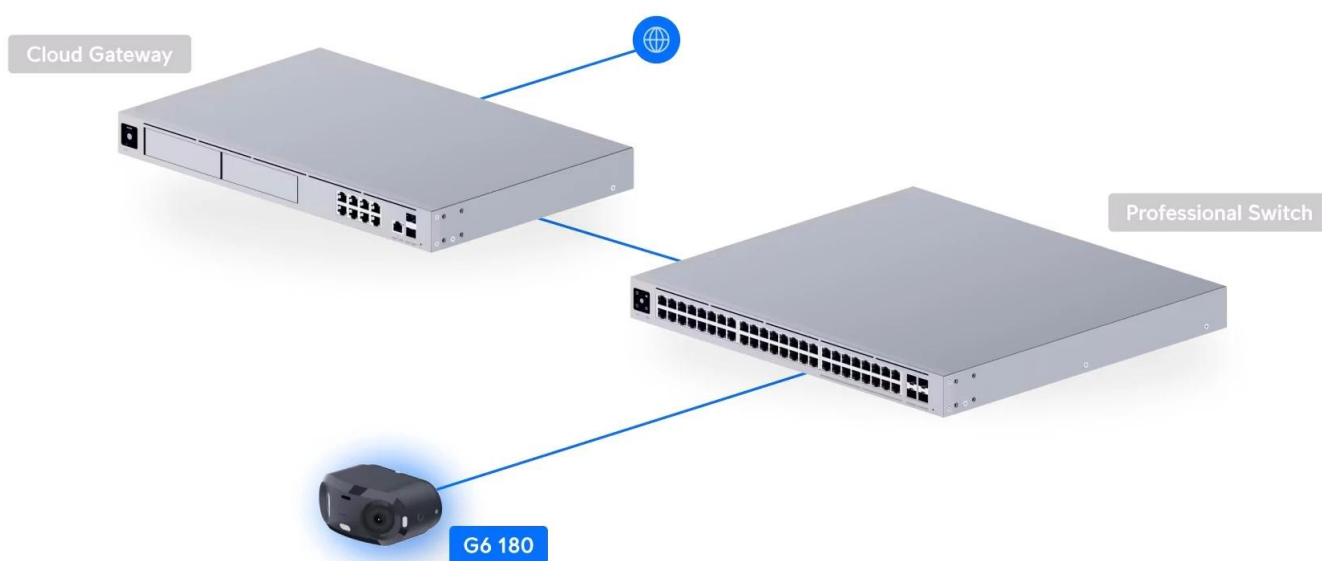

Pokročilé zpracování obrazu

Kamera nabízí komplexní nastavení obrazu včetně úpravy barev, jasu, ostrosti, kontrastu, vyvážení bílé, expozice, 2DNR a 3DNR redukce šumu, maskování oblastí a textových překryvů. Technologie HDR zajišťuje vynikající kvalitu obrazu i ve scénách s vysokým dynamickým rozsahem.

Optimální instalace

Pro dosažení nejlepšího 180° pokrytí je doporučená výška instalace **3-4 m**. V nastavení kamery lze upravit parametr Lens Fusion Offset (posun spojení čoček) pro jemné doladění spojení obrazu z obou sensorů podle konkrétní vzdálenosti sledované oblasti.

Vestavěný ohřívač

Kamera obsahuje automatický ohřívač, který se aktivuje při prvním zapnutí na **6 hodin** pro odstranění vlhkosti z optických částí. Tato funkce zajišťuje čistý obraz bez kondenzace a je součástí standardního procesu uvedení do provozu.

Kompatibilita

Kamera je plně kompatibilní s aplikací **UniFi Protect** a splňuje požadavky **NDA**. Certifikace **CE, FCC a IC** potvrzují shodu s mezinárodními standardy.

ZÁKLADNÍ SPECIFIKACE

Rozlišení: 16 Mpx (7680 × 2160 px) dual 4K

Senzor: 2 × 8 Mpx (1/1,8")

Objektiv: 2 × fixní ohnisková vzdálenost

Zorný úhel: H: 180°, V: 56,7°

Snímková frekvence: max. 20 fps

Noční vidění: IR LED do 20 m

AI funkce: rozpoznání obličejů, SPZ, detekce osob, vozidel, zvířat

Audio: obousměrné

Procesor: čtyřjádrový Arm Cortex-A53

Síťové rozhraní: 10/100 Mb/s RJ-45

Napájení: PoE+ (37-57V DC), max. 15 W

Krytí: IP66, IK04

Provozní teplota: -20 až +50 °C

Rozměry: 136 × 92 × 64 mm

Hmotnost: 839 g

Barva: černá

Manuál (montážní návod):