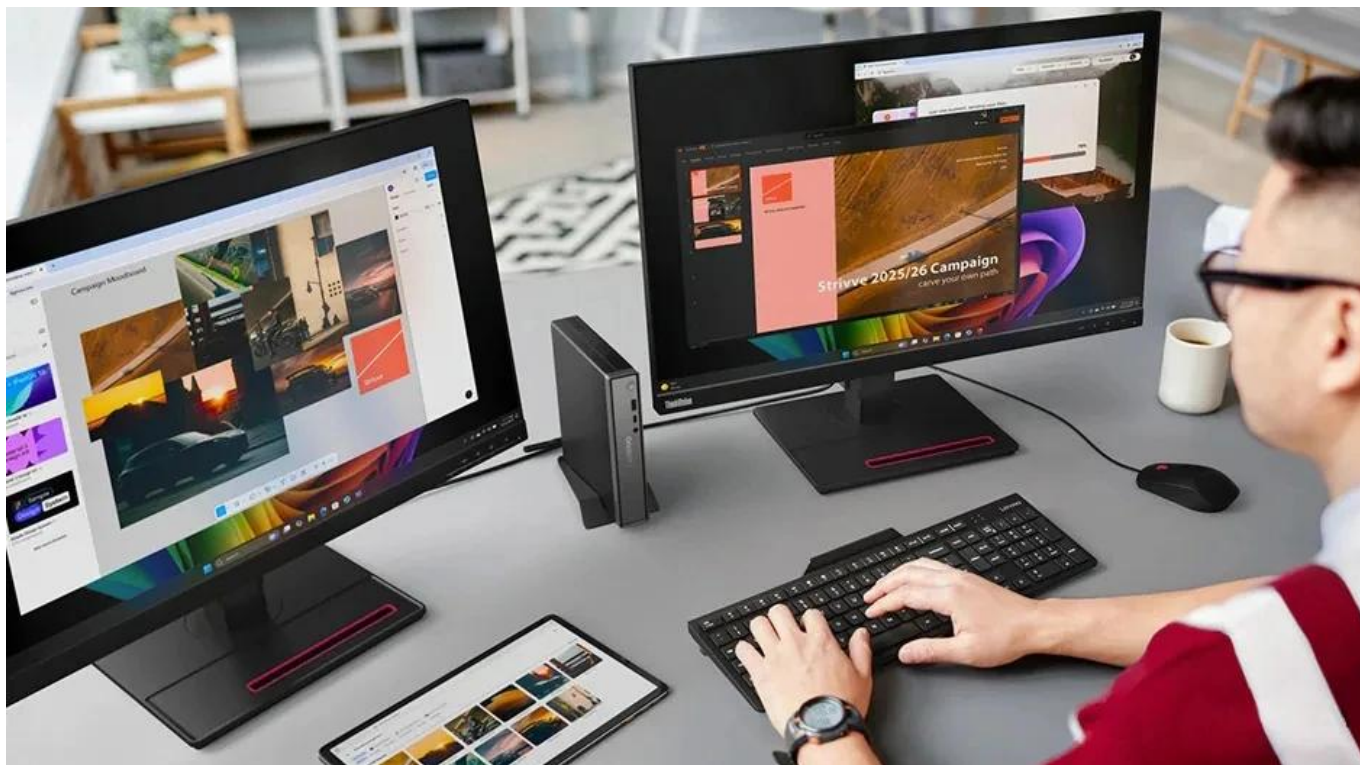

- Rychlé úložiště 1 TB M.2 NVMe PCIe 4.0 SSD se šifrováním Opal 2.0
- Kompletní konektivita včetně USB-C 10 Gbps, HDMI 2.1 a DisplayPort 1.4a
- Bezdrátové připojení Wi-Fi 6 (802.11ax) a Bluetooth 5.3
- Bezpečnostní prvky TPM 2.0, Kensington zámek a detektor otevření krytu
- Kompaktní formát Tiny (1 l) s hmotností pouze 0,89 kg

Konektivita a rozšiřitelnost

Počítač nabízí bohaté možnosti připojení: na přední straně najdete **USB-C (10 Gbps)** s nabíjením 5 V / 3 A, **USB (10 Gbps)** s funkcí Always On a nabíjením 5 V / 2,1 A a kombinovaný audio konektor 3,5 mm. Zadní panel pak disponuje jedním USB (10 Gbps), třemi USB 2.0, **HDMI 2.1 TMDS**, **DisplayPort 1.4a** a gigabitovým Ethernetem. Uvnitř jsou k dispozici tři sloty M.2 – jeden pro WLAN modul a dva pro SSD disky.

Zabezpečení a správa

ThinkCentre neo 55q Gen6 je vybaven diskrétním čipem **TPM 2.0** s certifikací TCG a FIPS 140-2 pro šifrování dat. Součástí je také **Kensington Security Slot** (3 × 7 mm) pro fyzické zabezpečení a detektor otevření krytu pro ochranu proti neoprávněné manipulaci.

Obsah balení

Mini PC, napájecí adaptér 90 W, USB klávesnice Calliope (česká/slovenská), USB myš Calliope, napájecí kabel

ZÁKLADNÍ SPECIFIKACE

Procesor: AMD Ryzen™ AI 5 330 (4C/8T, 2,0–4,5 GHz, 4 MB L2 + 8 MB L3)

NPU: AMD Ryzen™ AI, až 50 TOPS

Operační paměť: 32 GB DDR5-5600

Úložiště: 1 TB SSD M.2 2280 PCIe 4.0 x4 NVMe Opal 2.0

Grafika: integrovaná AMD Radeon™ 820M

Konektivita: Wi-Fi 6 (802.11ax 2x2), Bluetooth 5.3, Gigabit Ethernet

Porty přední: 1× USB-C 10 Gbps, 1× USB 10 Gbps, 1× audio jack 3,5 mm

Porty zadní: 1× USB 10 Gbps, 3× USB 2.0, 1× HDMI 2.1 TMDS, 1× DisplayPort 1.4a, 1× RJ-45

Operační systém: Windows 11 Pro

Rozměry: 182,9 × 179 × 36,5 mm

Hmotnost: 0,89 kg

Napájení: adaptér 90 W (89% účinnost)

Certifikace: ENERGY STAR 9.0, EPEAT Gold, RoHS, WEEE, REACH