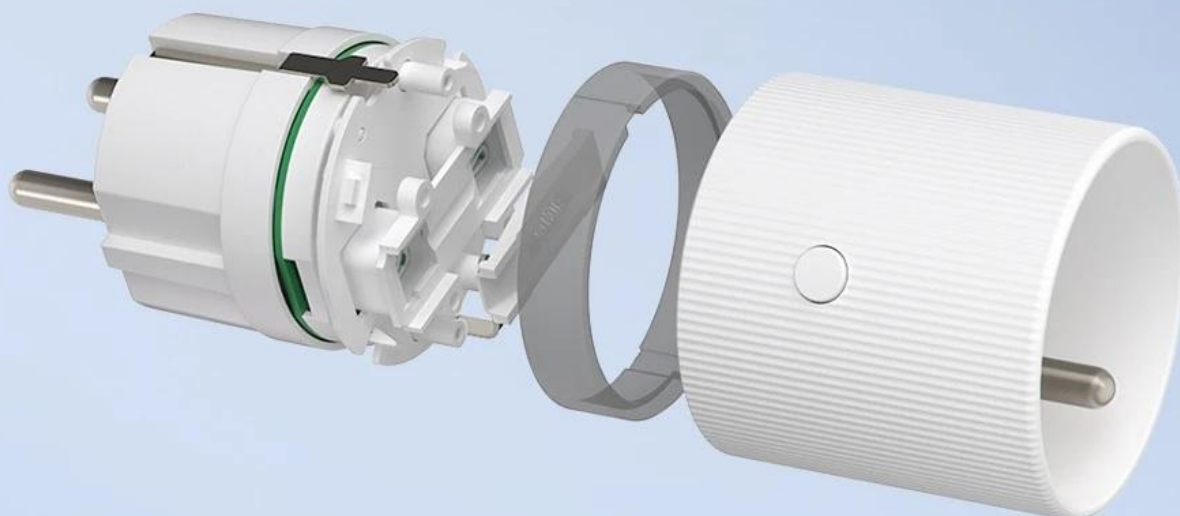

24 měs.

Stav:

Nové zboží

Popis

IMMAX NEO SMART chytrá zásuvka THIN s kolíkem (typ E) 07812L

Elegantní chytrá zásuvka s barevným LED podsvícením, které vizuálně indikuje aktuální zatížení připojeného spotřebiče.

Easy Setup

Plug & Play in 60 Seconds - No Hub

S **maximálním zatížením 3500 W** a **proudem 16 A** zvládne napájet i výkonnější spotřebiče. **RGB podsvícení** poskytuje okamžitou vizuální zpětnou vazbu o aktuálním zatížení, díky čemuž máte přehled o stavu připojeného zařízení na první pohled. Tenké tělo zásuvky umožňuje úsporné umístění bez zbytečného blokování okolních zásuvek.

High loaded
Red light

⚠ Safety Warning

When overloaded (more than 80% of maximum power), the light turns red

- Bezdrátové ovládání přes Wi-Fi IEEE 802.11b/g/n na frekvenci 2,4 GHz s dosahem až 30 m v přímé viditelnosti
- RGB LED podsvícení indikující aktuální zatížení připojeného spotřebiče
- Měření spotřeby energie pro sledování provozních nákladů
- Kompatibilita s hlasovými asistenty Google Assistant a Amazon Alexa
- Ochrana proti přepětí (265 V) a podpětí (90 V) pro bezpečný provoz
- Funkce časovače, odpočtu a automatizace pro inteligentní správu spotřebičů
- Kompaktní rozměry 8,2 × 4,4 cm a hmotnost pouhých 66 g

Power & Performance

Control Heavy Loads Safely - Up to 3500W

Advanced Safety

Engineered for Total Peace of Mind

Shuttered Sockets:
Blocks foreign objects

Quad Protection:
Over-current/voltage/
temperature / short-circuit