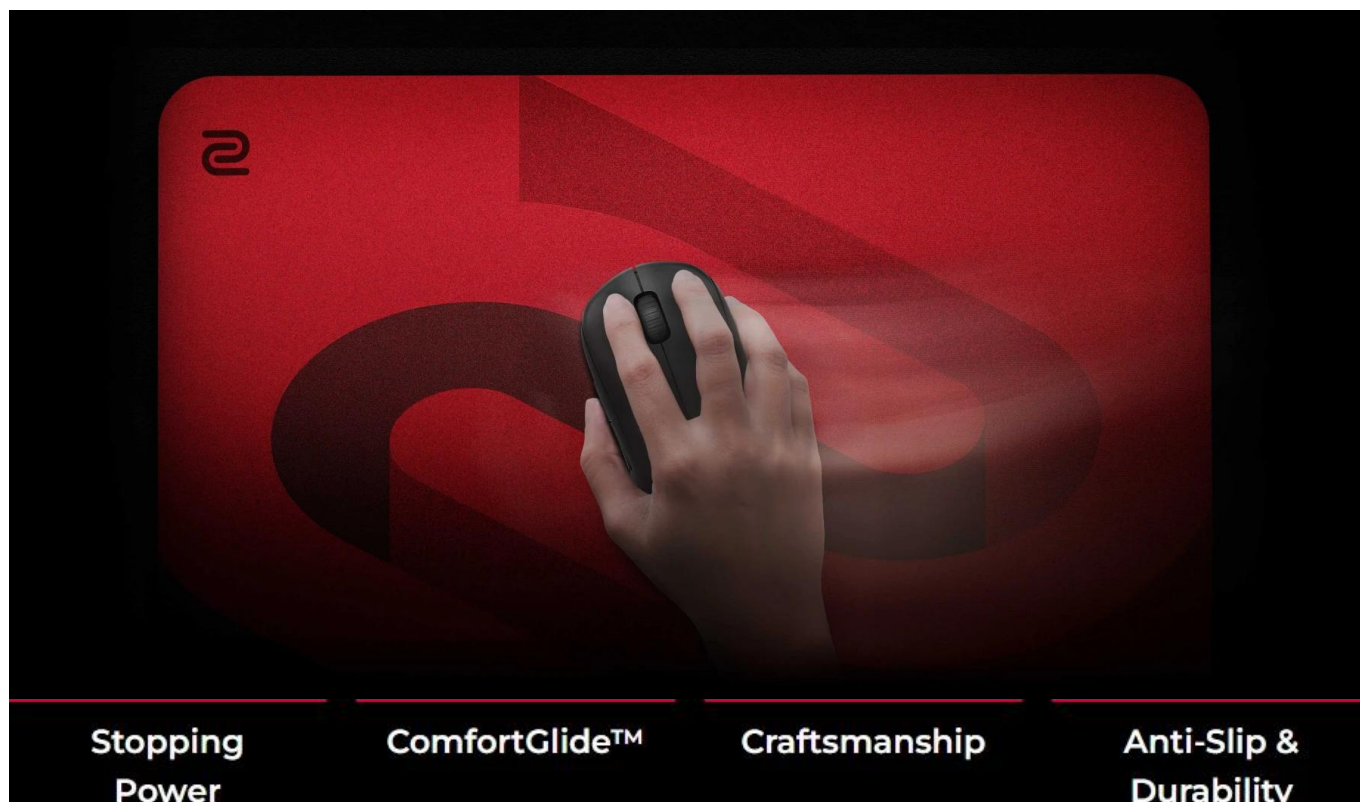

24 měs.

Stav:

Nové zboží

Popis

ZOWIE by BenQ G-SR-SE ROUGE II Large

Profesionální herní podložka pod myš s technologií ComfortGlide™ pro esportové hráče.

Herní podložka **ZOWIE G-SR-SE ROUGE II** představuje vylepšenou verzi oblíbené série s důrazem na hladké plynulé pohyby při zachování přesné kontroly. Speciální technologie **ComfortGlide™** snižuje tření při pohybu myši, což umožňuje rychlejší reakce a pohodlnější ovládání při dlouhých herních sezeních.

Podložka disponuje **vylepšenou odolností proti vlhkosti**, díky které povrch zůstává suchý a nepřilnavý i při intenzivním používání. Tužší tkaní povrchu s barevným potiskem zajišťuje dlouhodobou odolnost a konzistentní vlastnosti klouzání i po častém používání. Uniformní gumová základna se střední měkkostí a **novou protiskluzovou úpravou** zaručuje stabilitu i při náročných herních manévrech.

- Technologie ComfortGlide™ pro hladké plynulé pohyby s minimálním třením při zachování stabilní kontroly
- Vylepšená odolnost proti vlhkosti zabraňuje přilnavému pocitu při používání

- Tužší tkáň povrchu s barevným potiskem pro dlouhodobou konzistenci
- Vysoce hustá základna z gumy se střední měkkostí pro stabilní podklad
- Nová protiskluzová základna minimalizuje pohyb podložky při manipulaci
- Nešité okraje pro pohodlné opření zápěstí a delší životnost