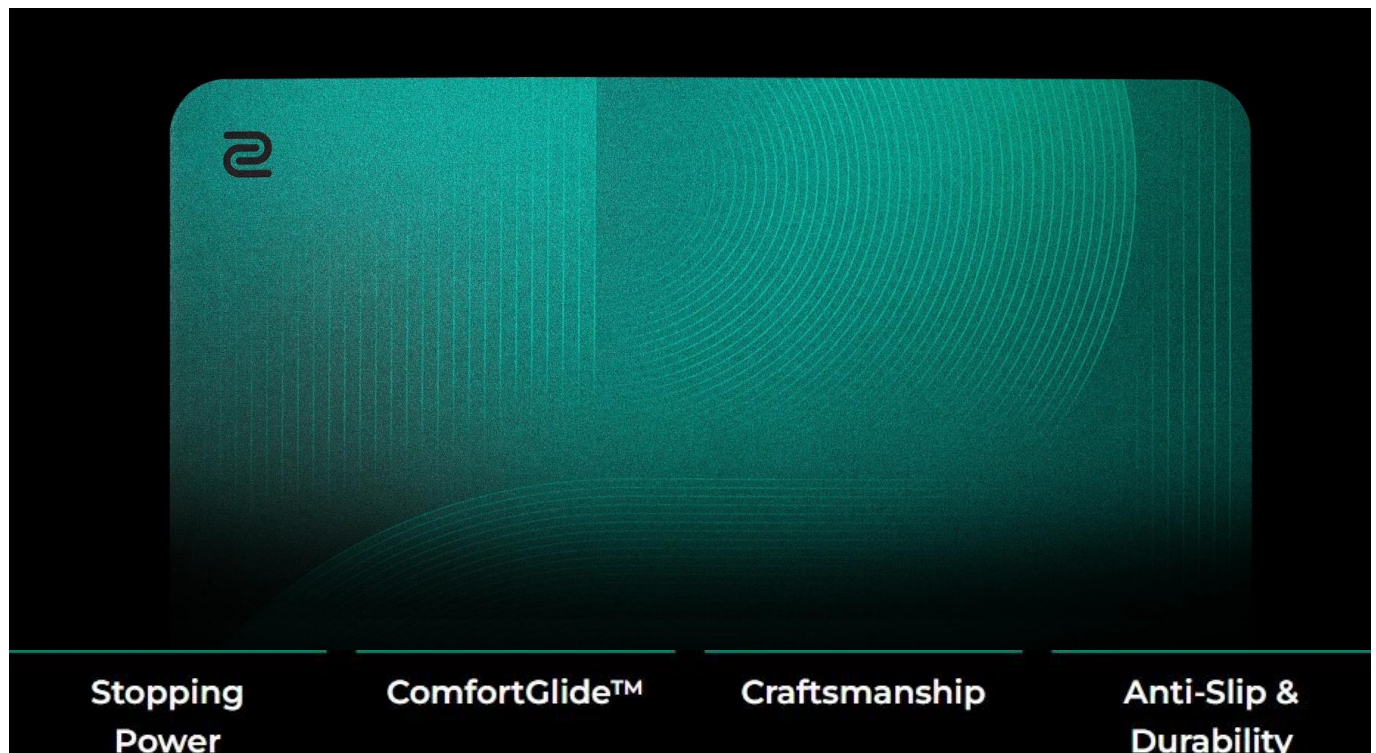

24 měs.

Stav:

Nové zboží

Popis

ZOWIE by BenQ G-SR-SE Bi II Large

Profesionální herní podložka pod myš s technologií ComfortGlide™ pro esportové hráče.

Herní podložka **ZOWIE G-SR-SE Bi II** představuje vylepšenou verzi oblíbené série s důrazem na hladké plynulé pohyby při zachování přesné kontroly. Speciální technologie **ComfortGlide™** snižuje tření při pohybu myši, což umožňuje rychlejší reakce a pohodlnější ovládání při dlouhých herních sezeních.

Podložka disponuje **vylepšenou odolností proti vlhkosti**, díky které povrch zůstává suchý a nepřilnavý i při intenzivním používání. Tužší tkaní povrchu s barevným potiskem zajišťuje dlouhodobou odolnost a konzistentní vlastnosti klouzání i po častém používání. Uniformní gumová základna se střední měkkostí a **novou protiskluzovou úpravou** zaručuje stabilitu i při náročných herních manévrech.

- Technologie ComfortGlide™ pro hladké plynulé pohyby s minimálním třením při zachování stabilní kontroly
- Vylepšená odolnost proti vlhkosti zabraňuje přilnavému pocitu při používání
- Tužší tkáň povrchu s barevným potiskem pro dlouhodobou konzistenci